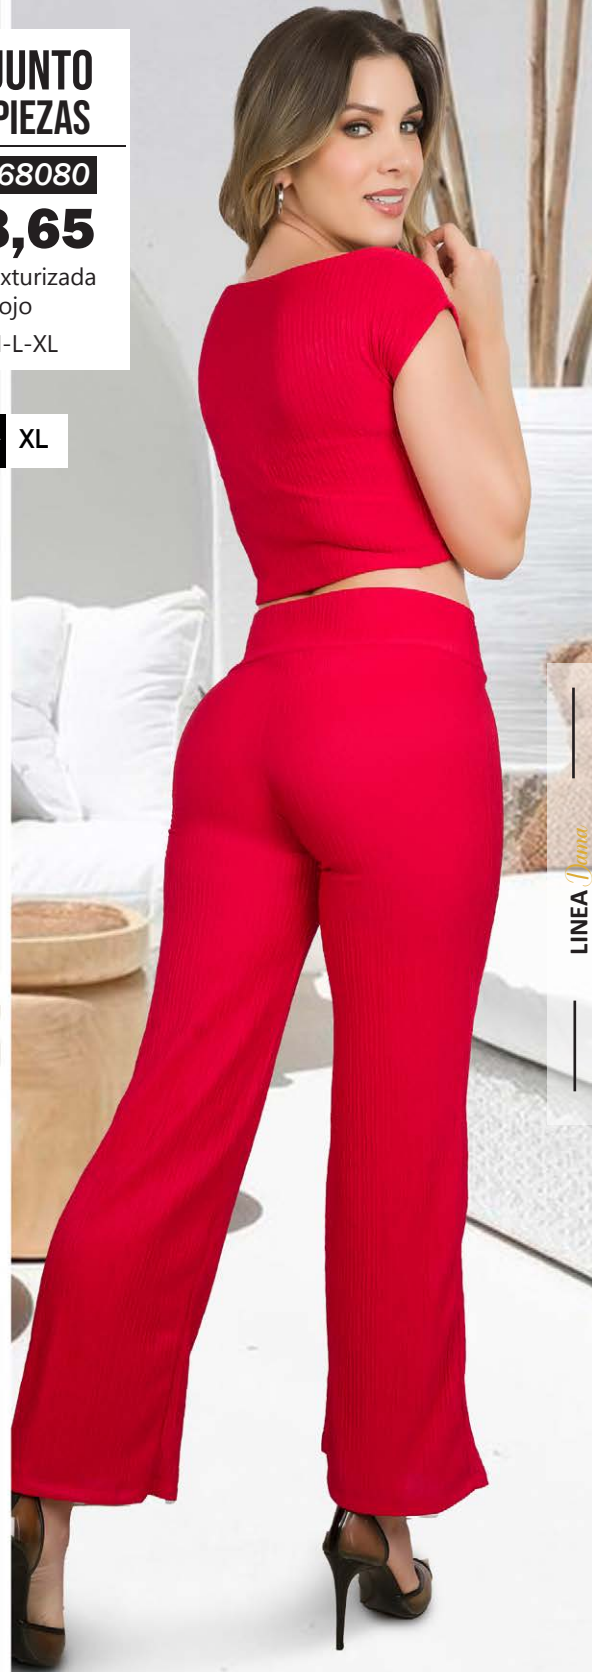

CONJUNTO DOS PIEZAS

REF. 68080

$28,65

Licra Texturizada
Rojo

S-M-L-XL

HASTA
LA TALLA

XL