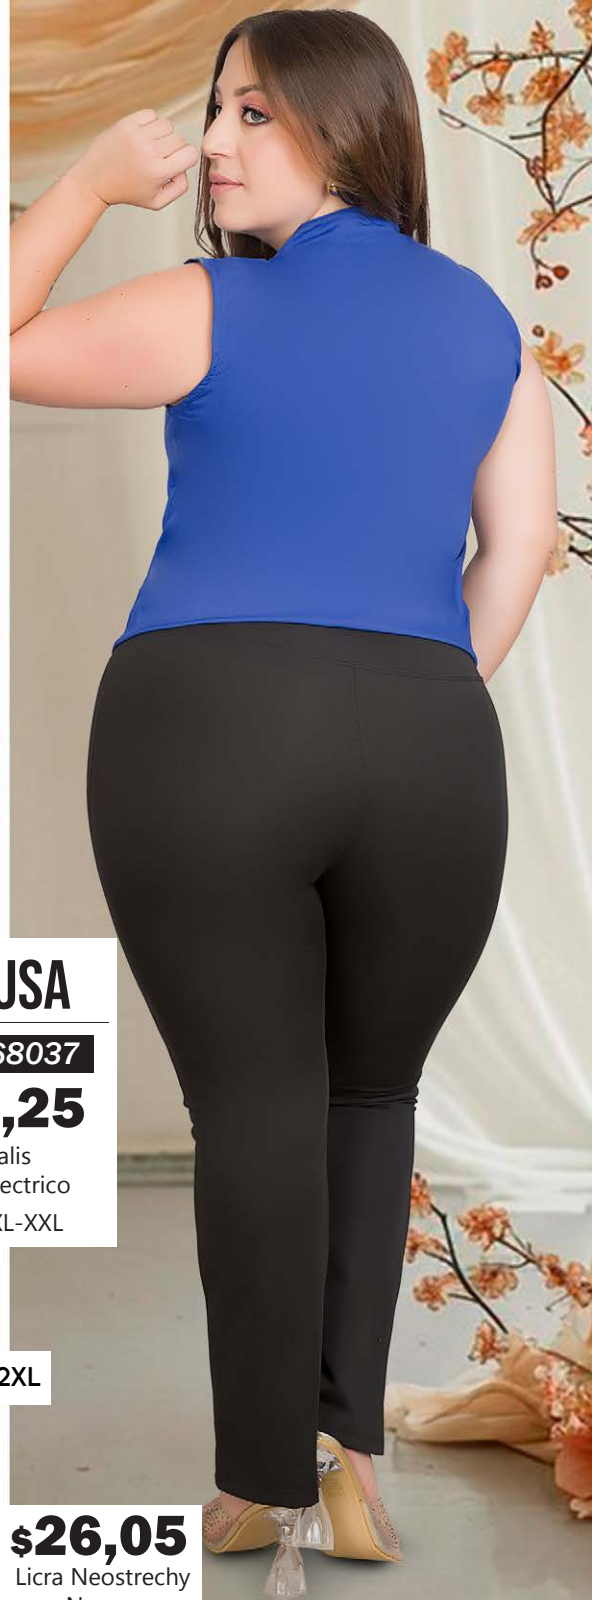

BLUSA

REF. 68037

$22,25

Chalis
Azul Electrico
M-L-XL-XXL

HASTA
LA TALLA **2XL**

PANTALÓN

REF. 68038

$26,05

Licra Neostrechy
Negro
M-L-XL-XXL