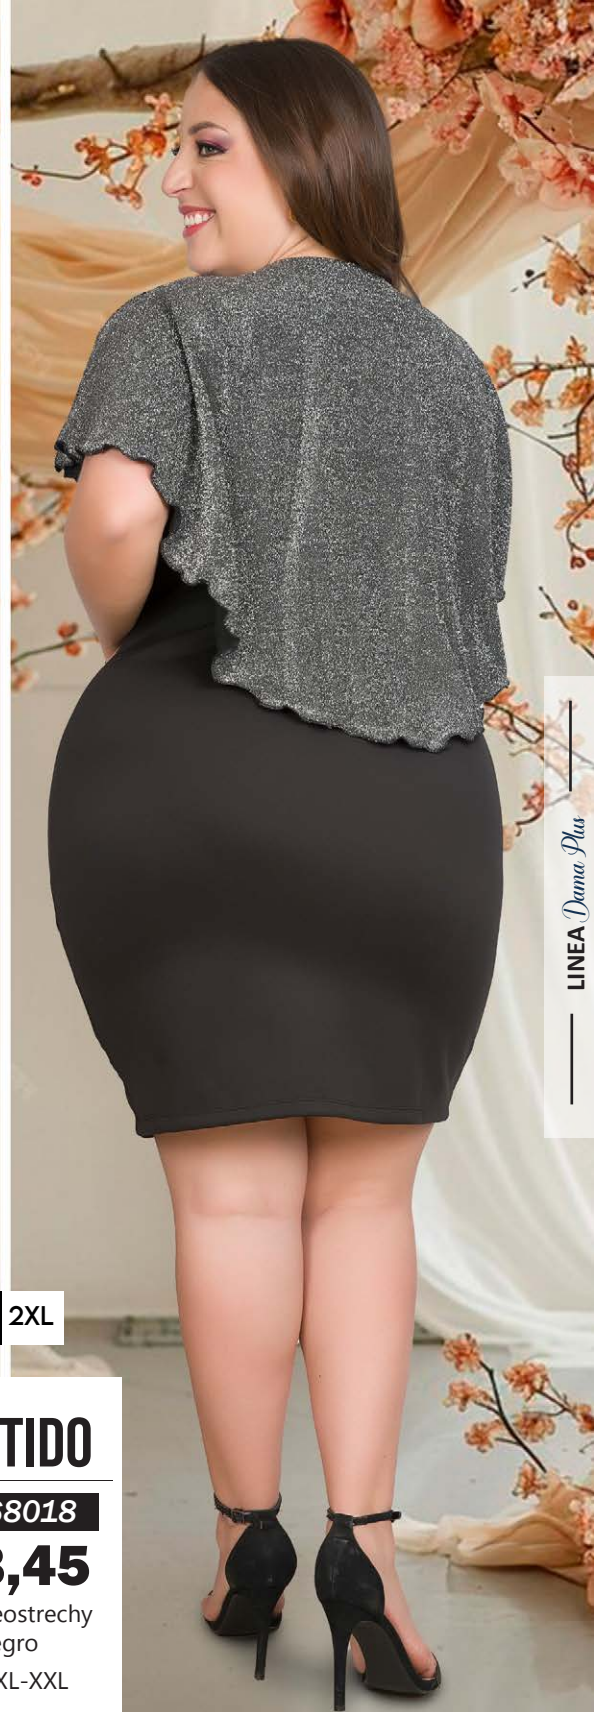

HASTA LA TALLA **2XL**

LÍNEA *Danna Plus*

VESTIDO

REF. 68018

$33,45

Licra Neostrechy Negro

M-L-XL-XXL