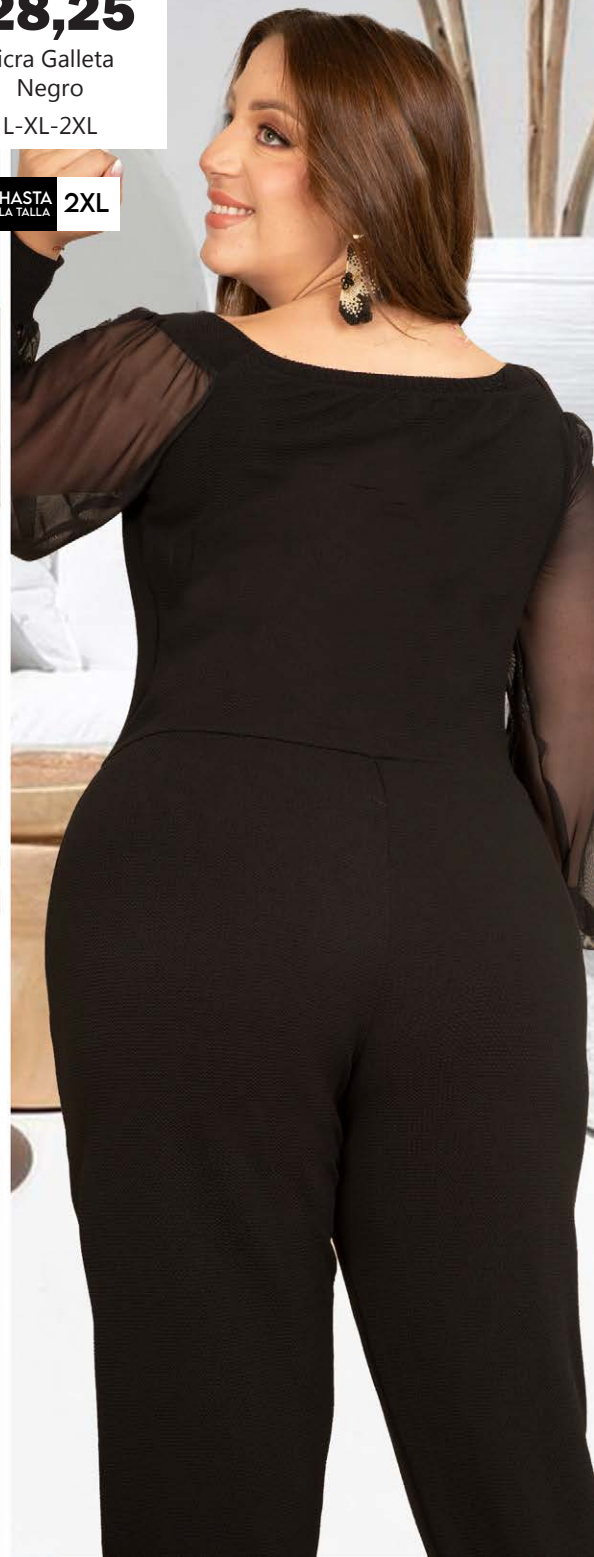

ENTERIZO

REF. 68007

$28,25

Licra Galleta Negro

L-XL-2XL

HASTA LA TALLA 2XL

LINEA *Dama Plus*