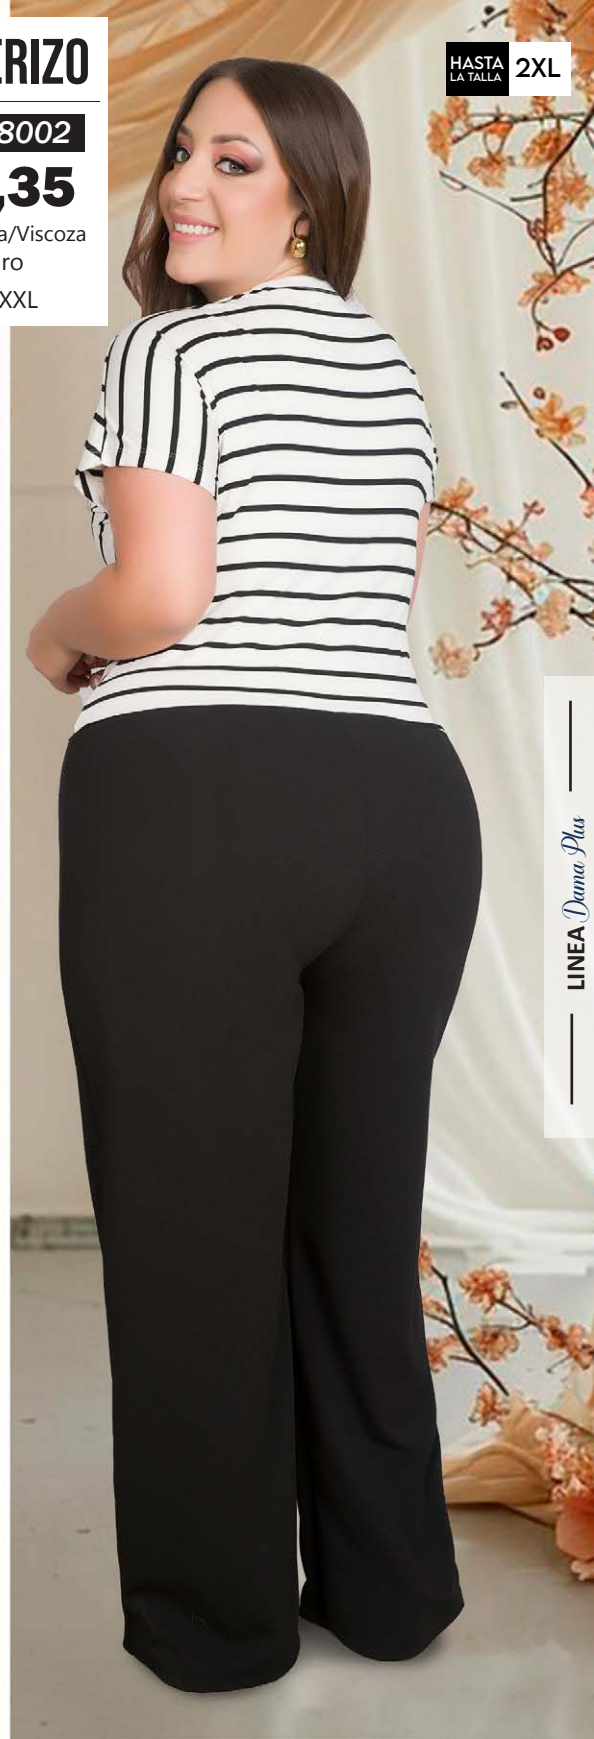

Licra Neostrechy
Azul Electrico
M-L-XL-XXL

ENTERIZO

REF. 68002

\$29,35

Licra Galleta/Viscoza
Negro
L-XL-XXL

HASTA
LA TALLA
2XL

—
LINEA Dana Plus
—

ENTERIZO