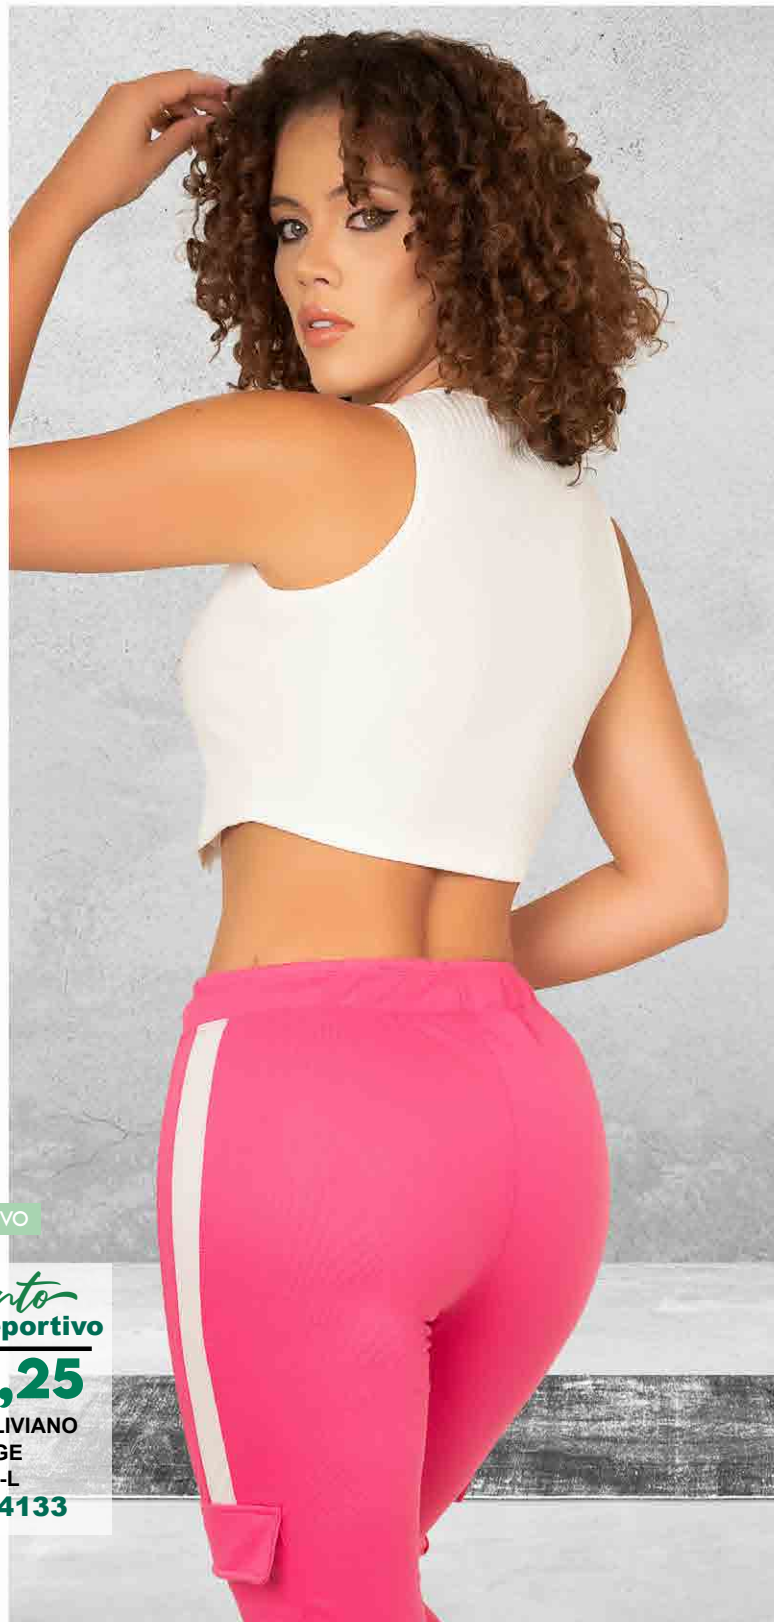

NUEVO

Cojunto
Deportivo

$28,25

FLEECE LIVIANO
BEIGE
S-M-L

Ref.64133

DAMA