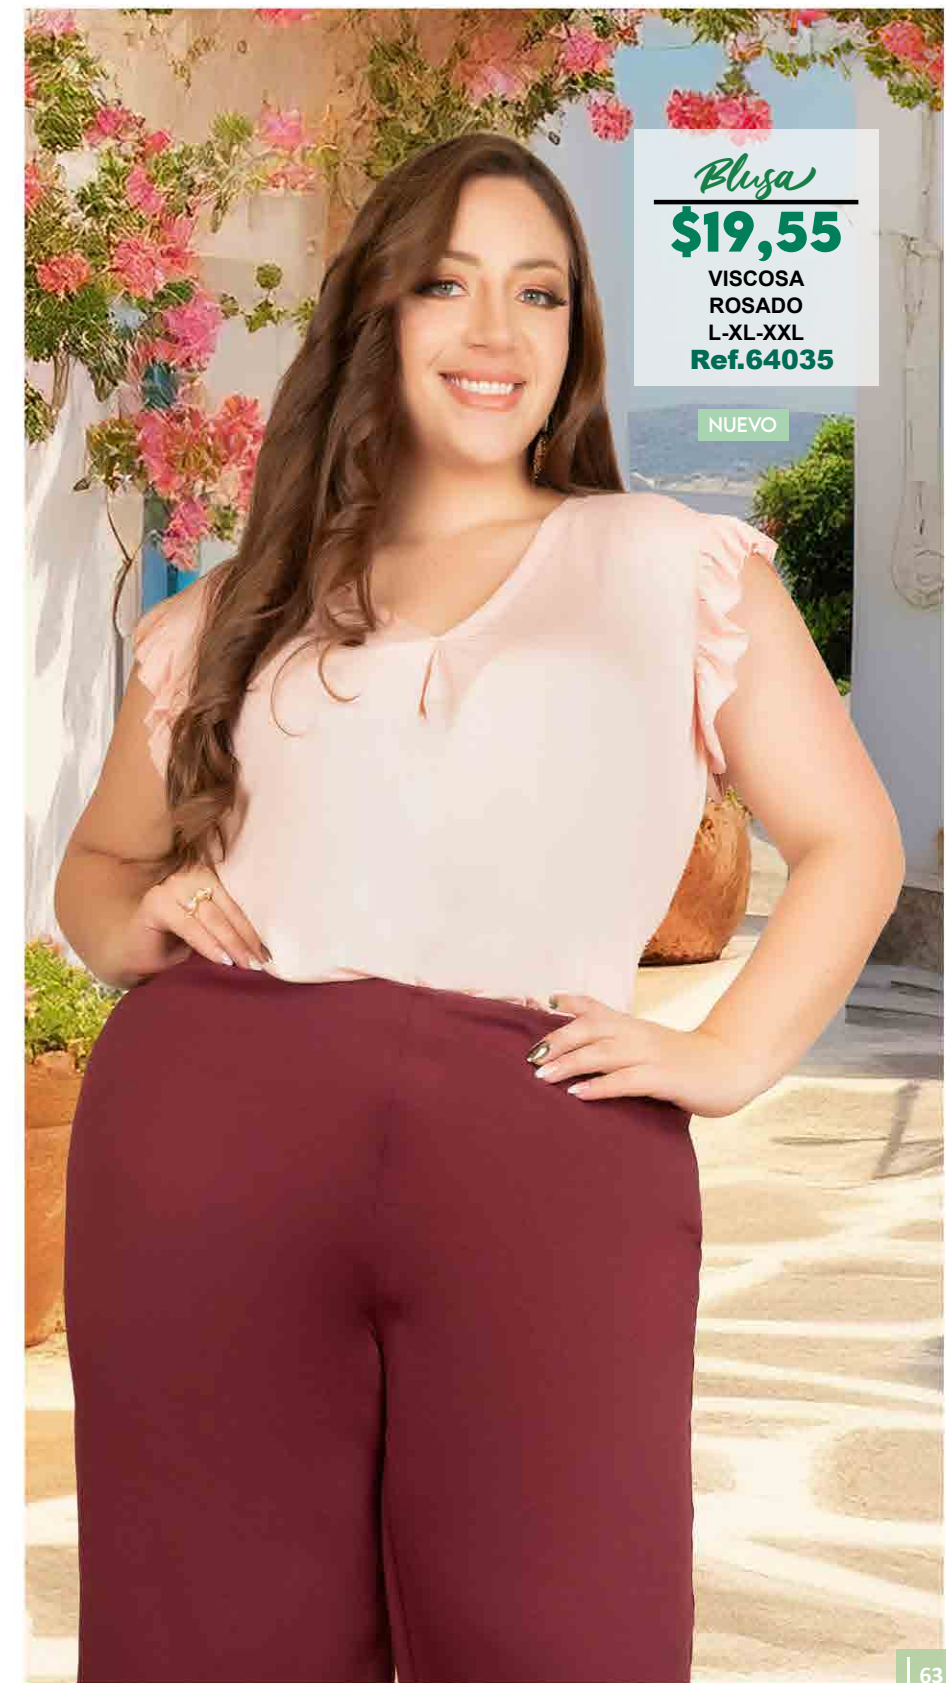

Blusa
$19,55

VISCOSA
ROSADO
L-XL-XXL
Ref.64035

NUEVO