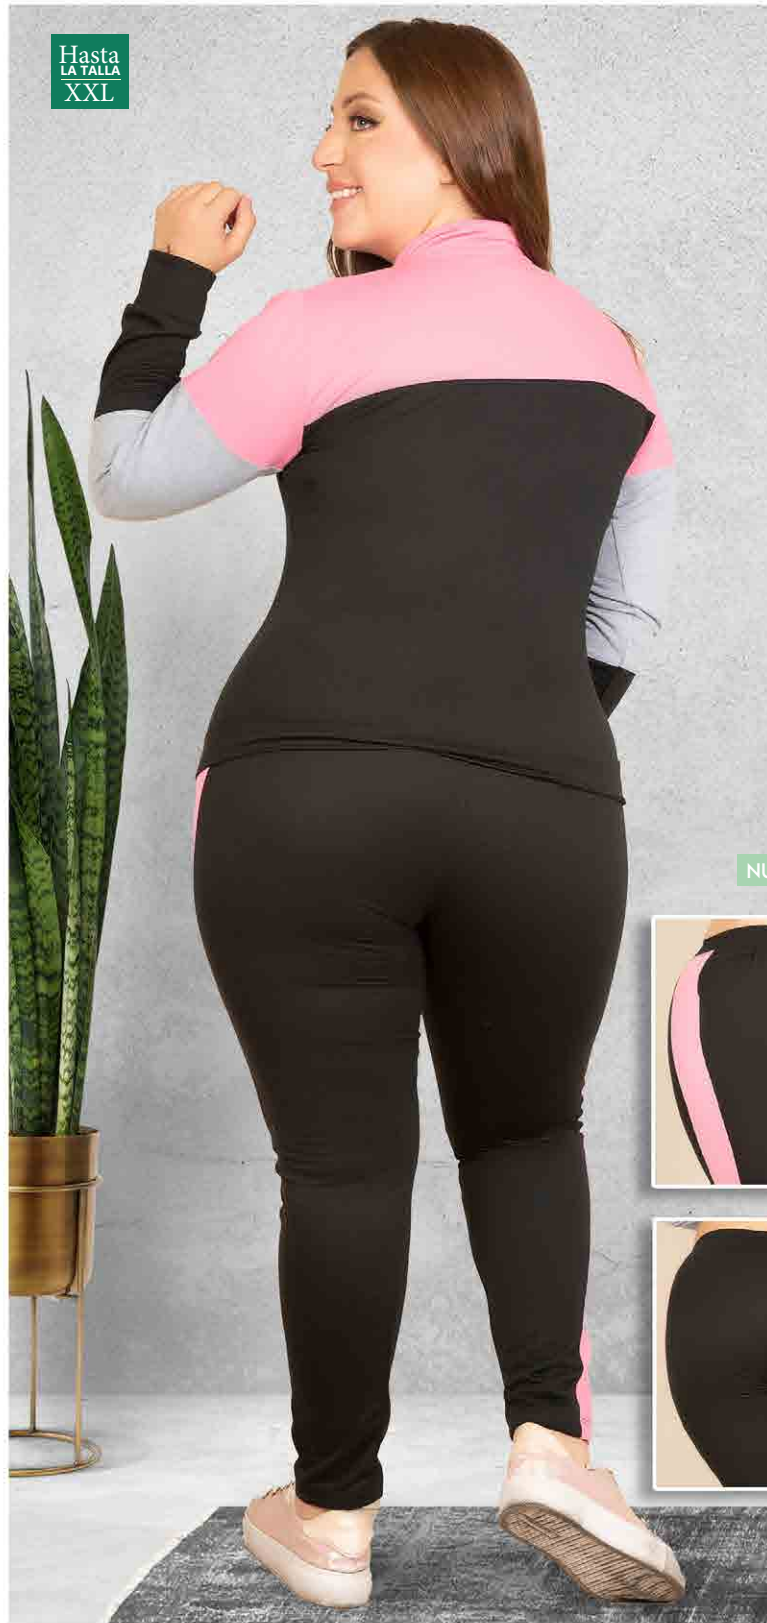

\$33,35

LICRA ALGO-
DÓN-MICROFIBRA
VERDE
L-XL-XXL

Ref.64062

NUEVO

Cojunto
Deportivo

\$33,05

FLEECE
ROSADO
L-XL-XXL
Ref.64063

Hasta
LA TALLA
XXL