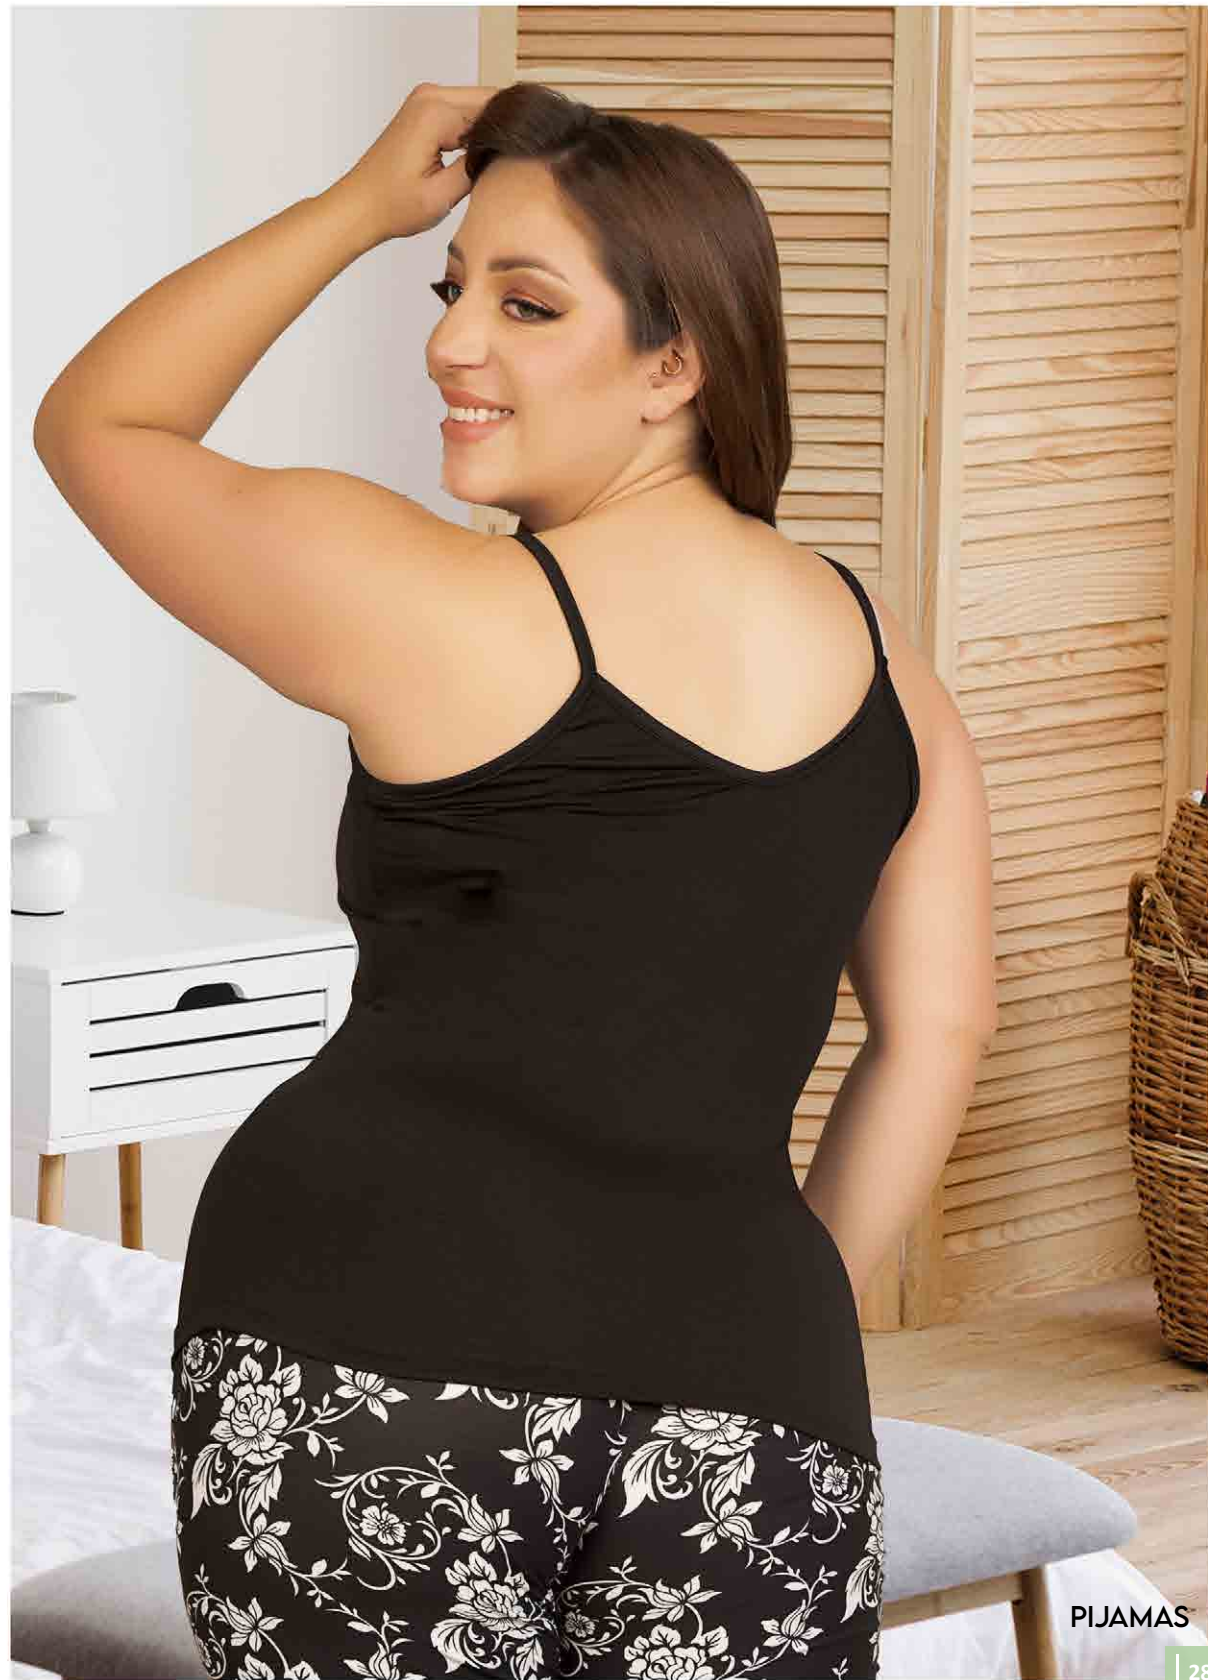

NUEVO

Piñama

\$21,25

PIEL DE DURAZNO
ESTAMPADO
L-XL-XXL

Ref.64169

NUEVO

PIJAMAS

Hasta
LA TALLA
XXL