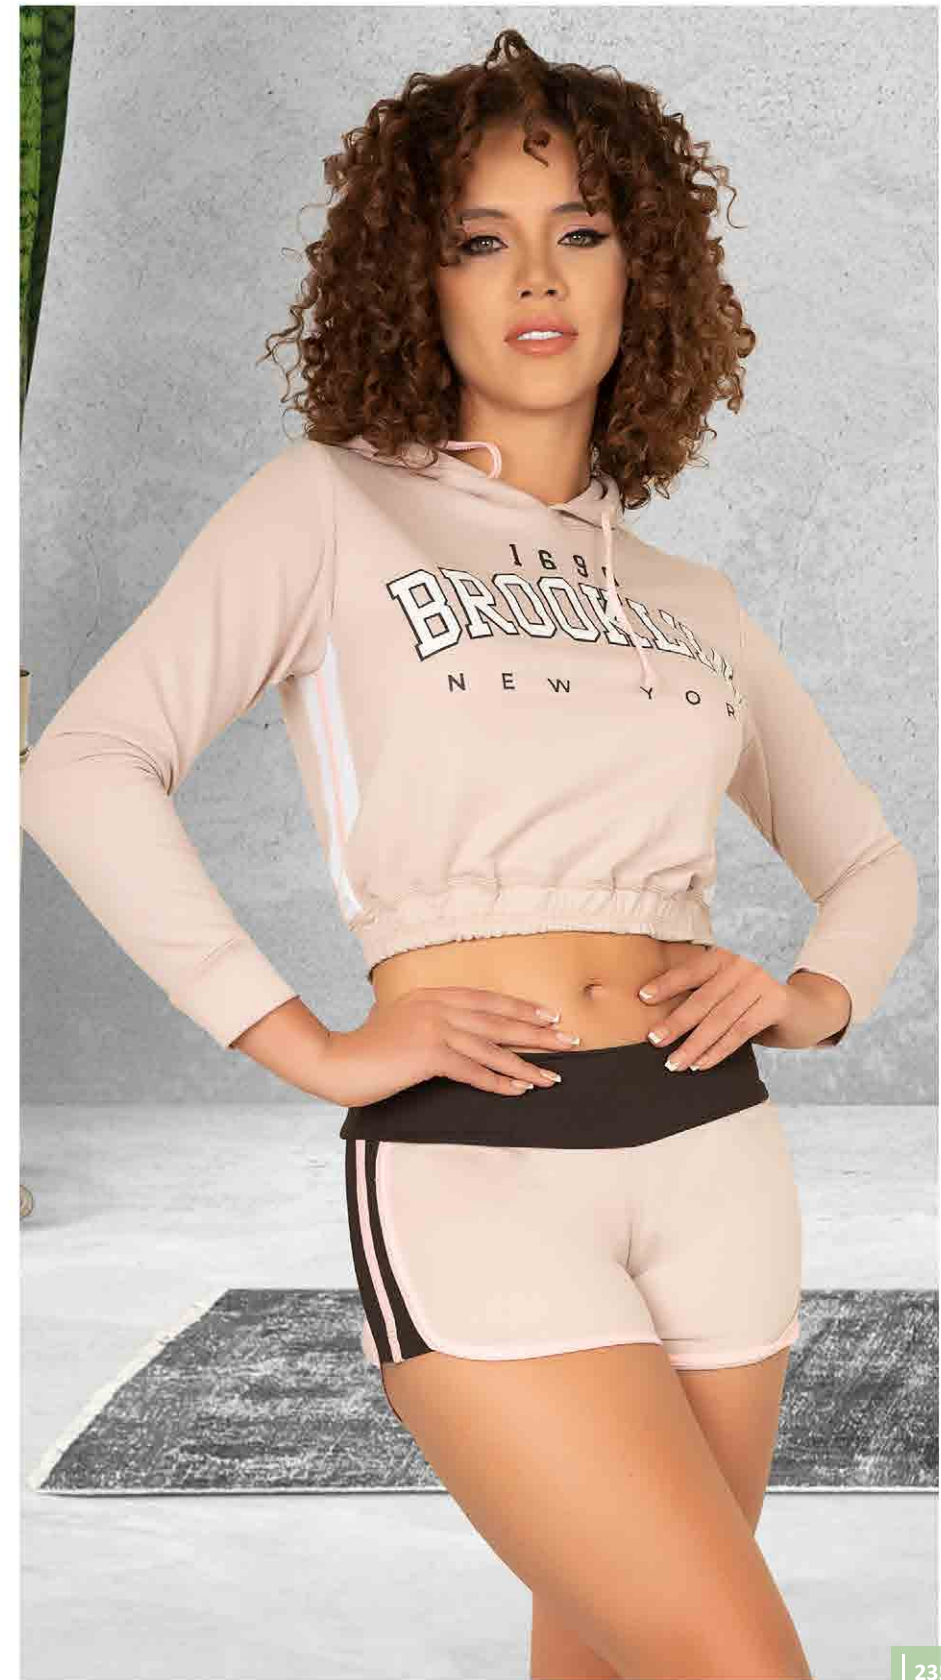

NUEVO

Cojunto
Deportivo

$25,95

FLEECE
HABANO
S-M-L

Ref.64139

DAMA