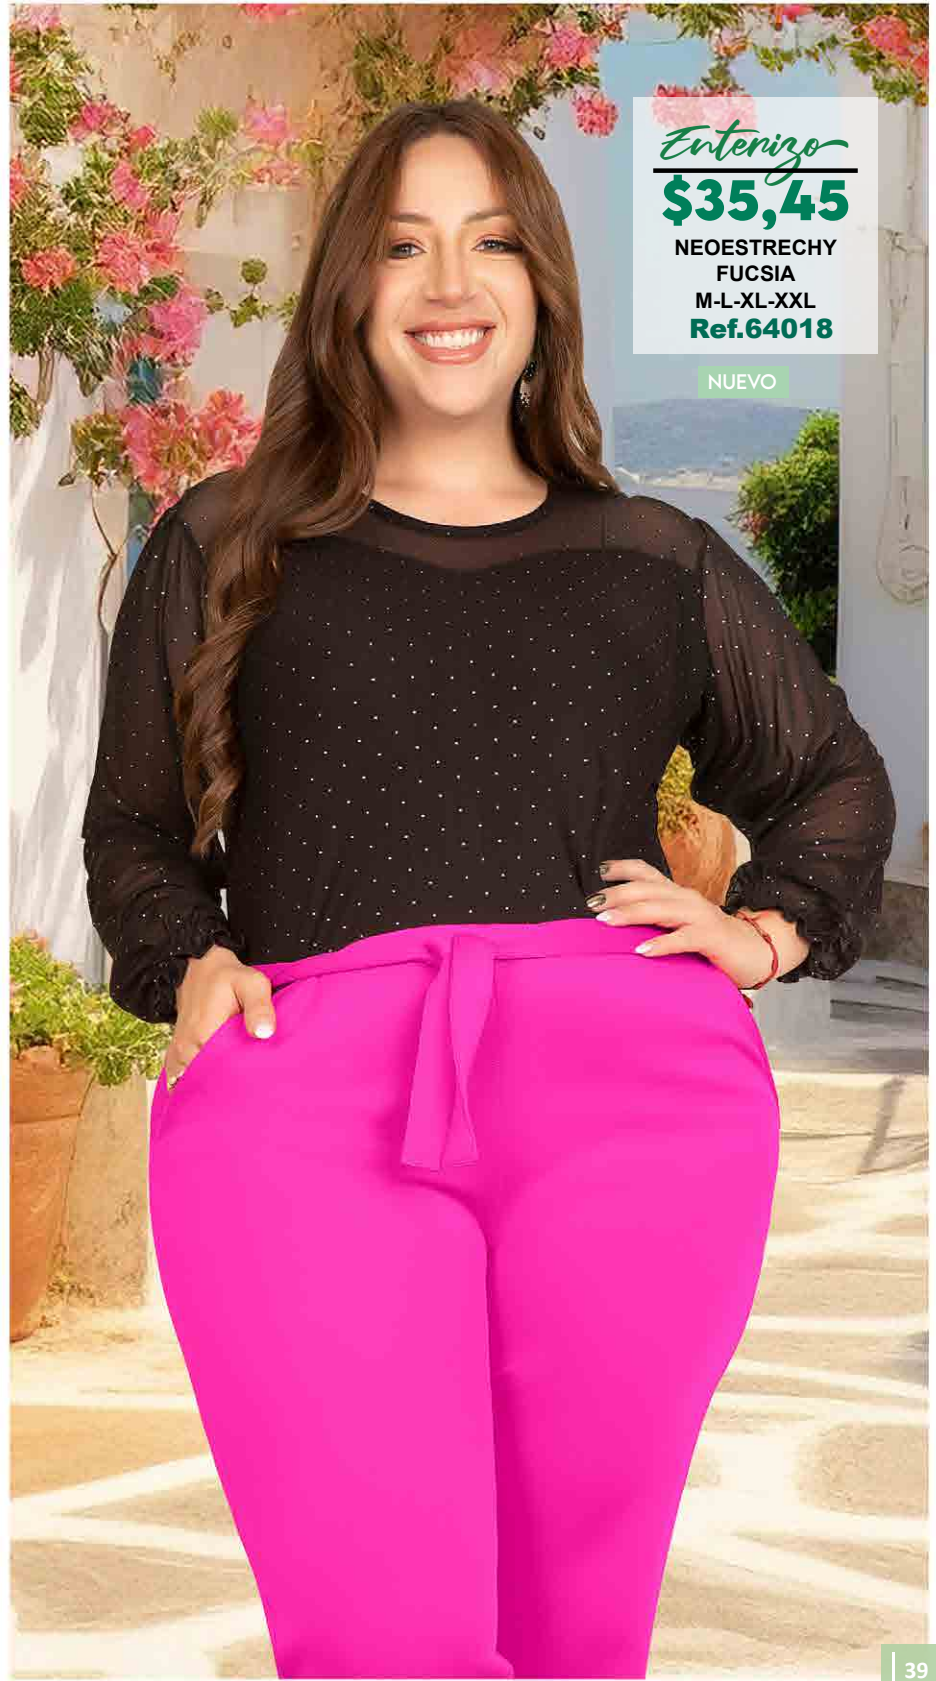

DAMA Plus

Hasta
LA TALLA
XXL

Entenizo
\$28,25
GALLETA RANDA
NEGRO
L-XL-XXL
Ref.64017

NUEVO

*Hermosa
como tu*

DAMA Plus

Hasta
LA TALLA
XXL

DAMA Plus