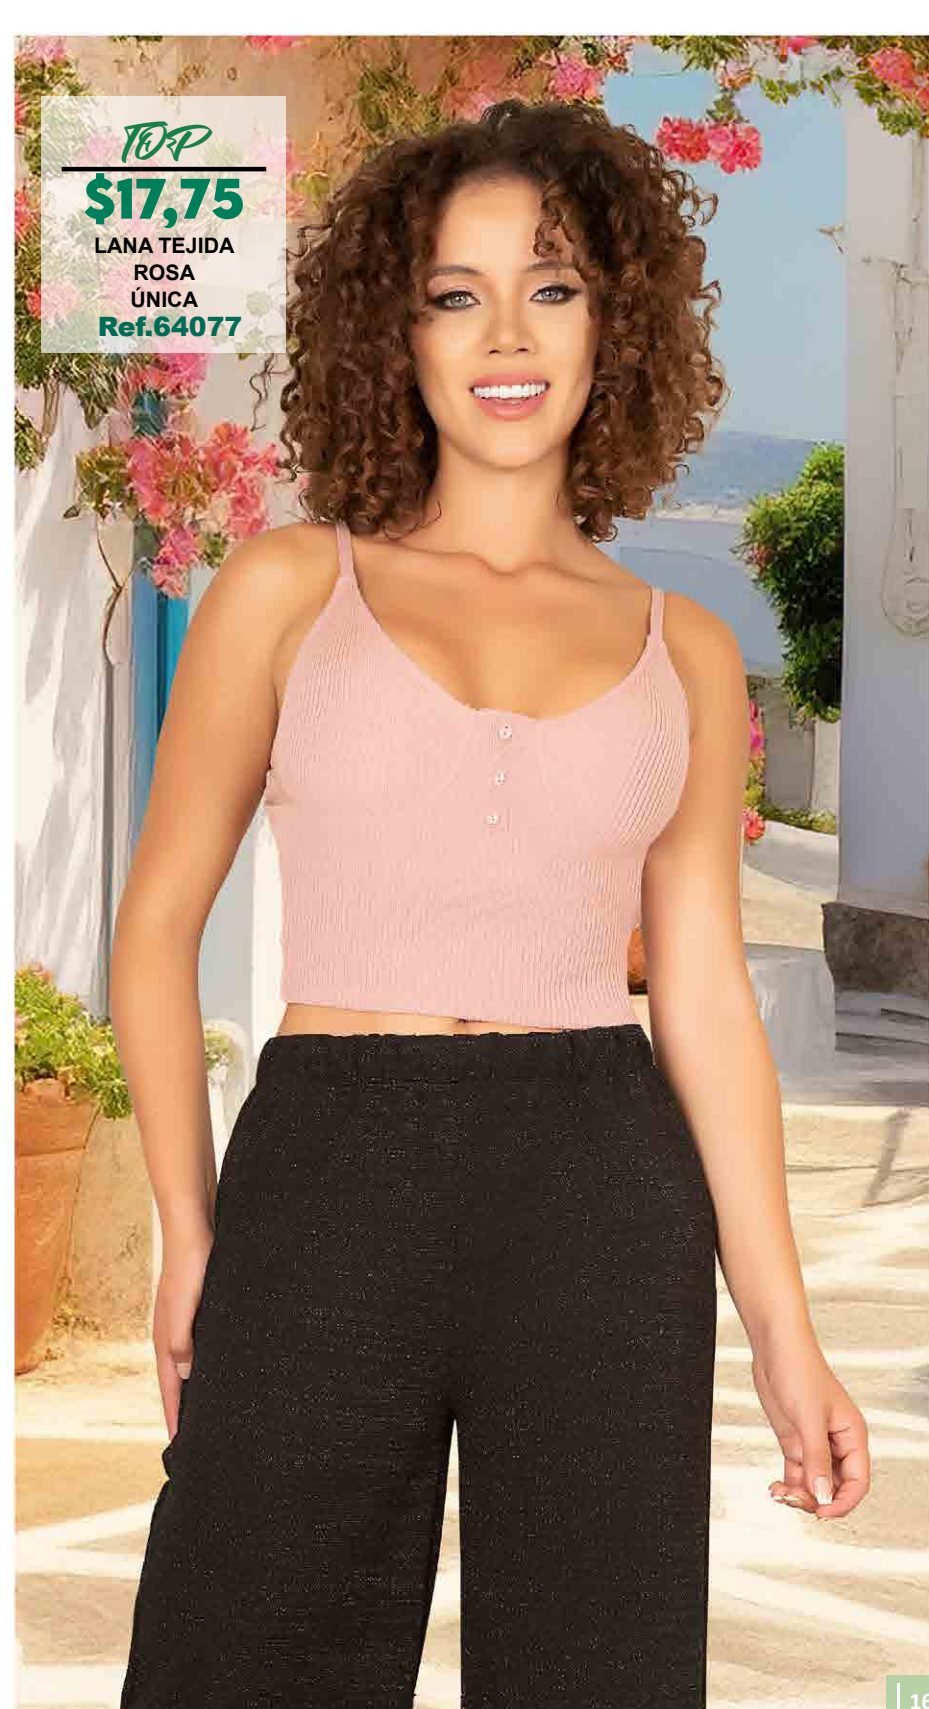

TOP
$17,75
LANA TEJIDA
ROSA
ÚNICA
Ref.64077