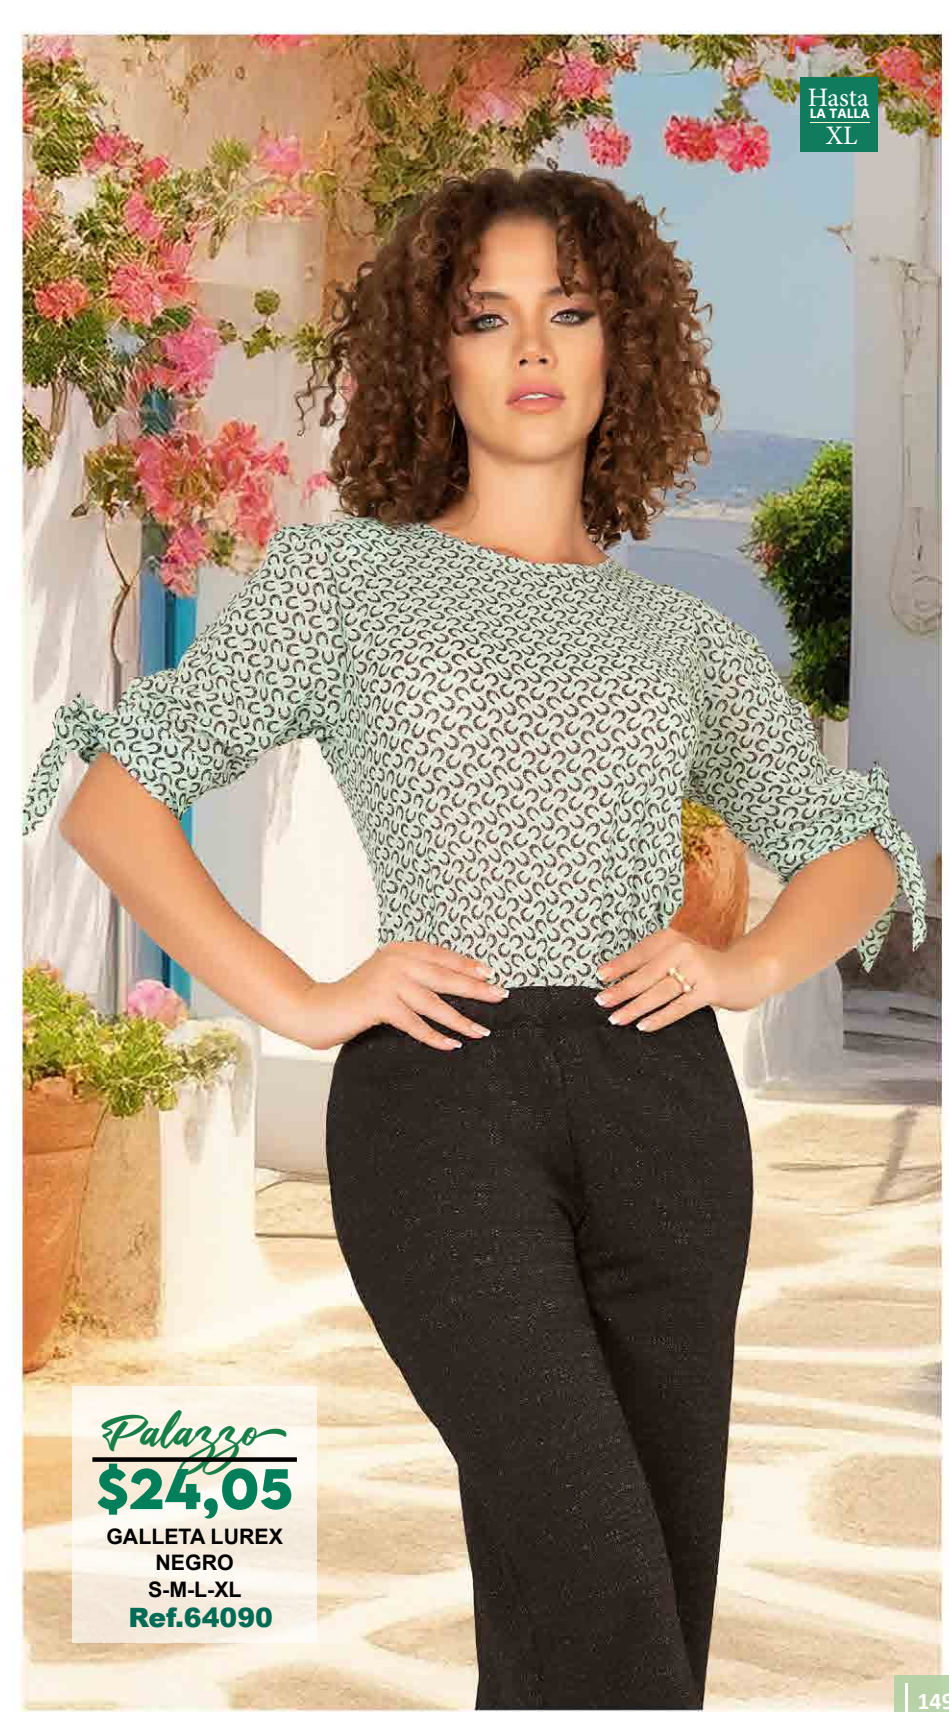

Hasta
LA TALLA
L

Blusa
\$20,35
CHIFFÓN
NEGRO
S-M-L
Ref.64085

NUEVO

DAMA

Hasta
LA TALLA
XL

Palazzo
\$24,05
GALLETA LUREX
NEGRO
S-M-L-XL
Ref.64090

Hasta
LA TALLA
L

Blusa
\$20,95