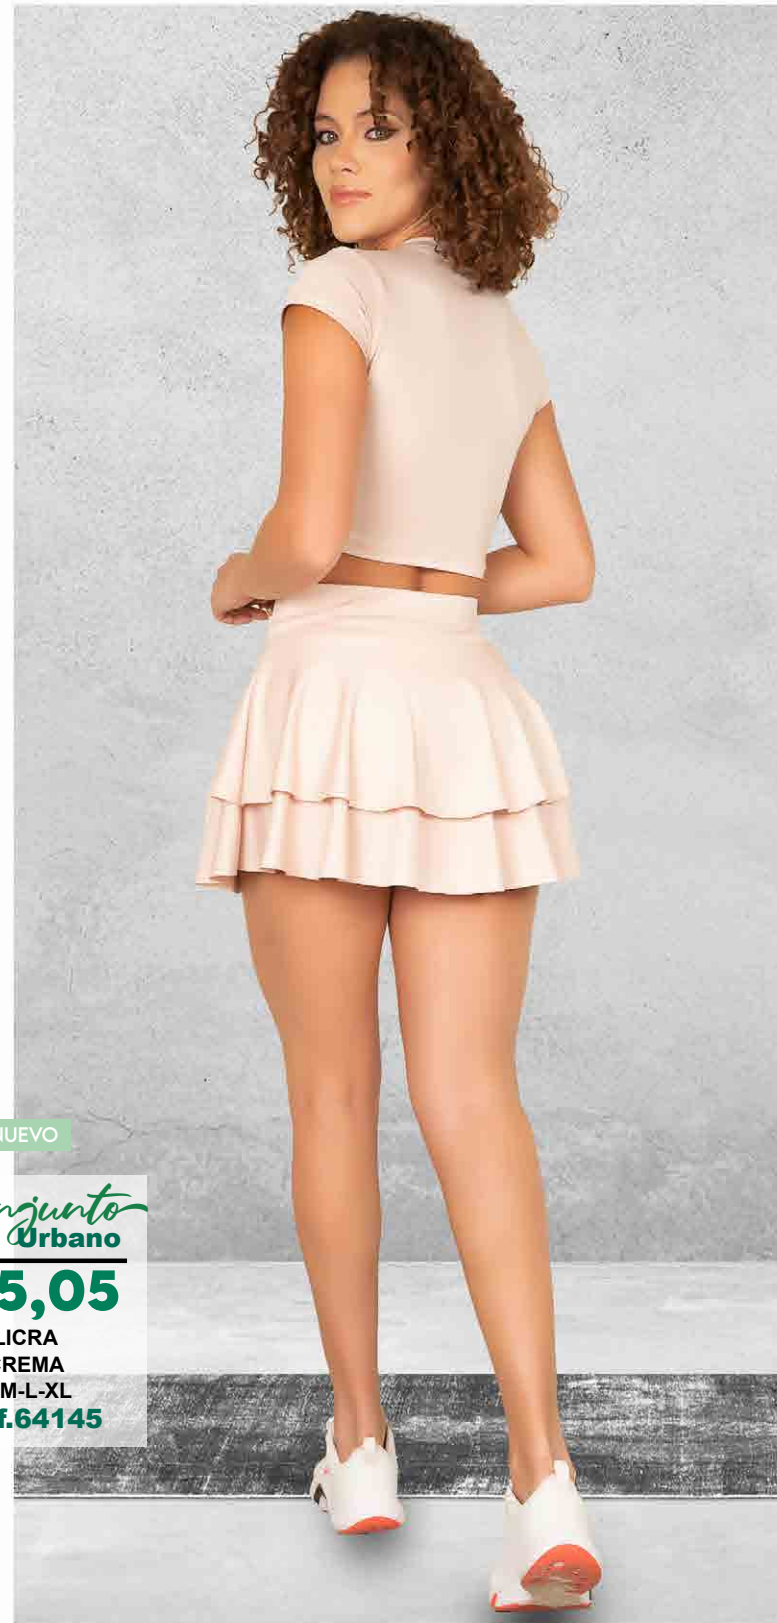

NUEVO

Conjunto
Urbano

$35,05

LICRA
CREMA
S-M-L-XL
Ref.64145

DAMA