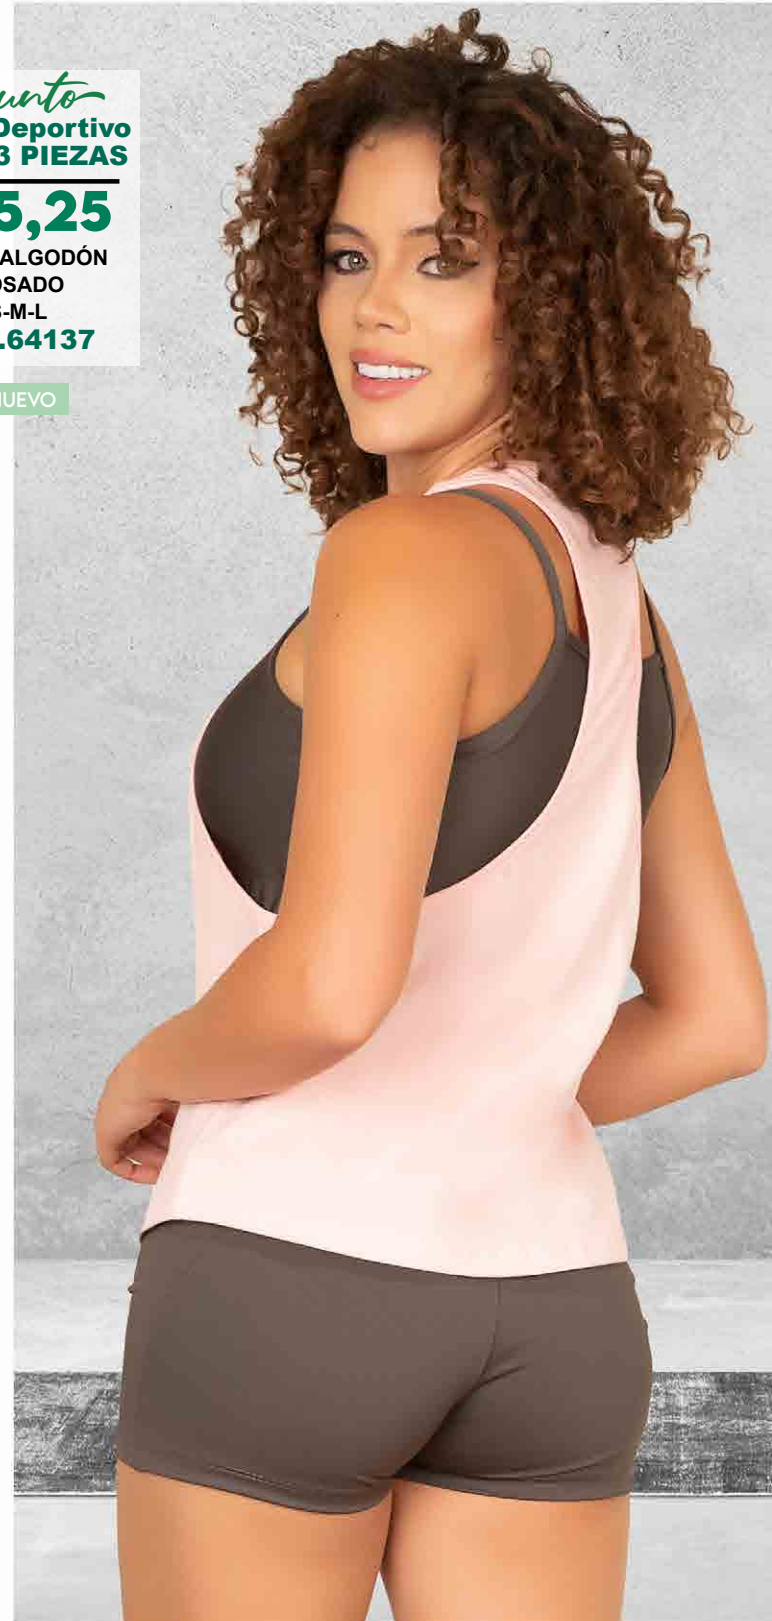

Cojunto
Deportivo
3 PIEZAS

$25,25

LICRA-ALGODÓN
ROSADO
S-M-L

Ref.64137

NUEVO

DAMA