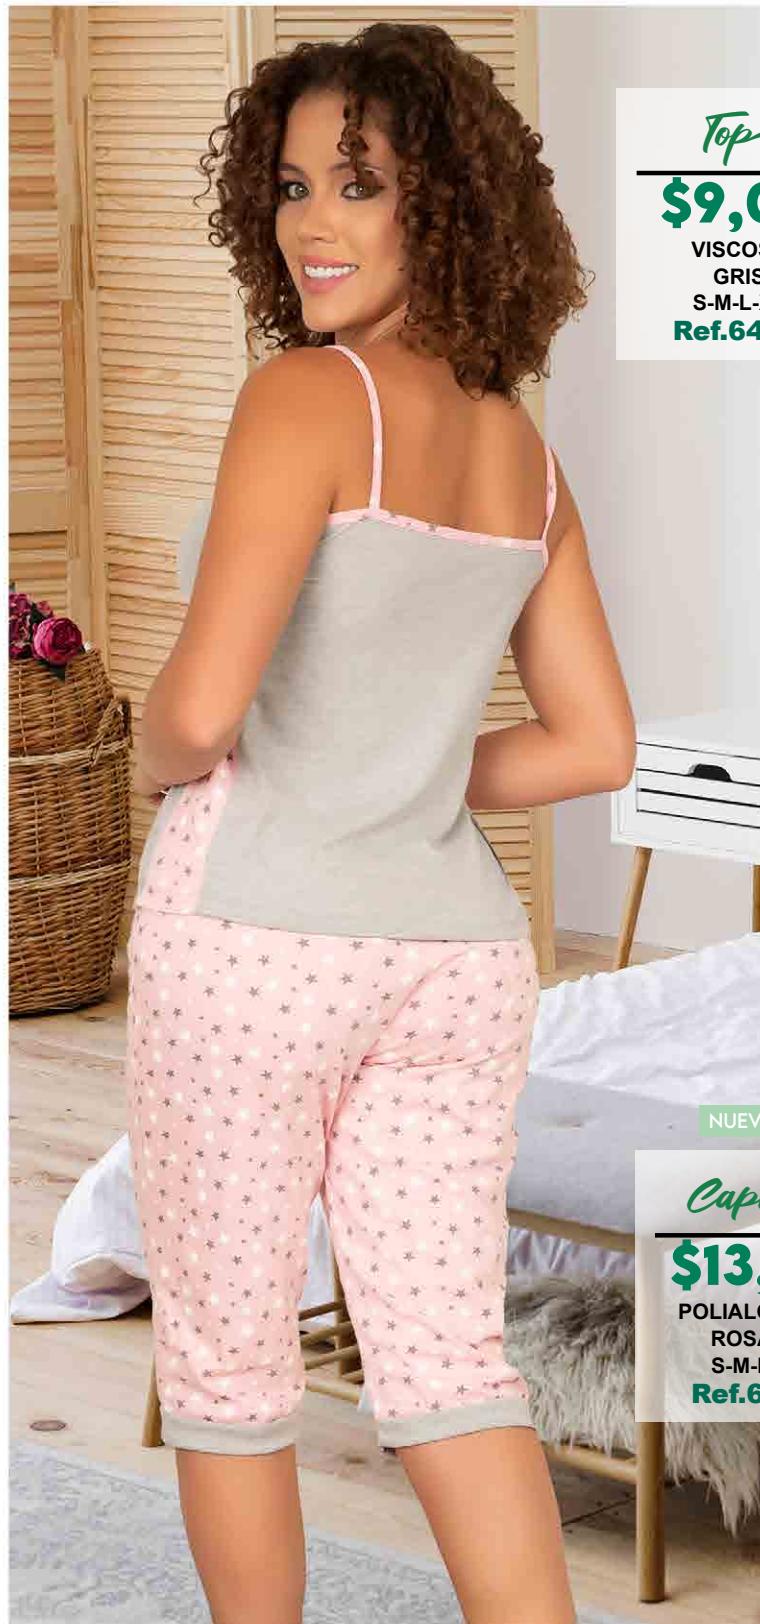

Hasta
LA TALLA
XL

Top
$9,05
VISCOSA
GRIS
S-M-L-XL
Ref.64155