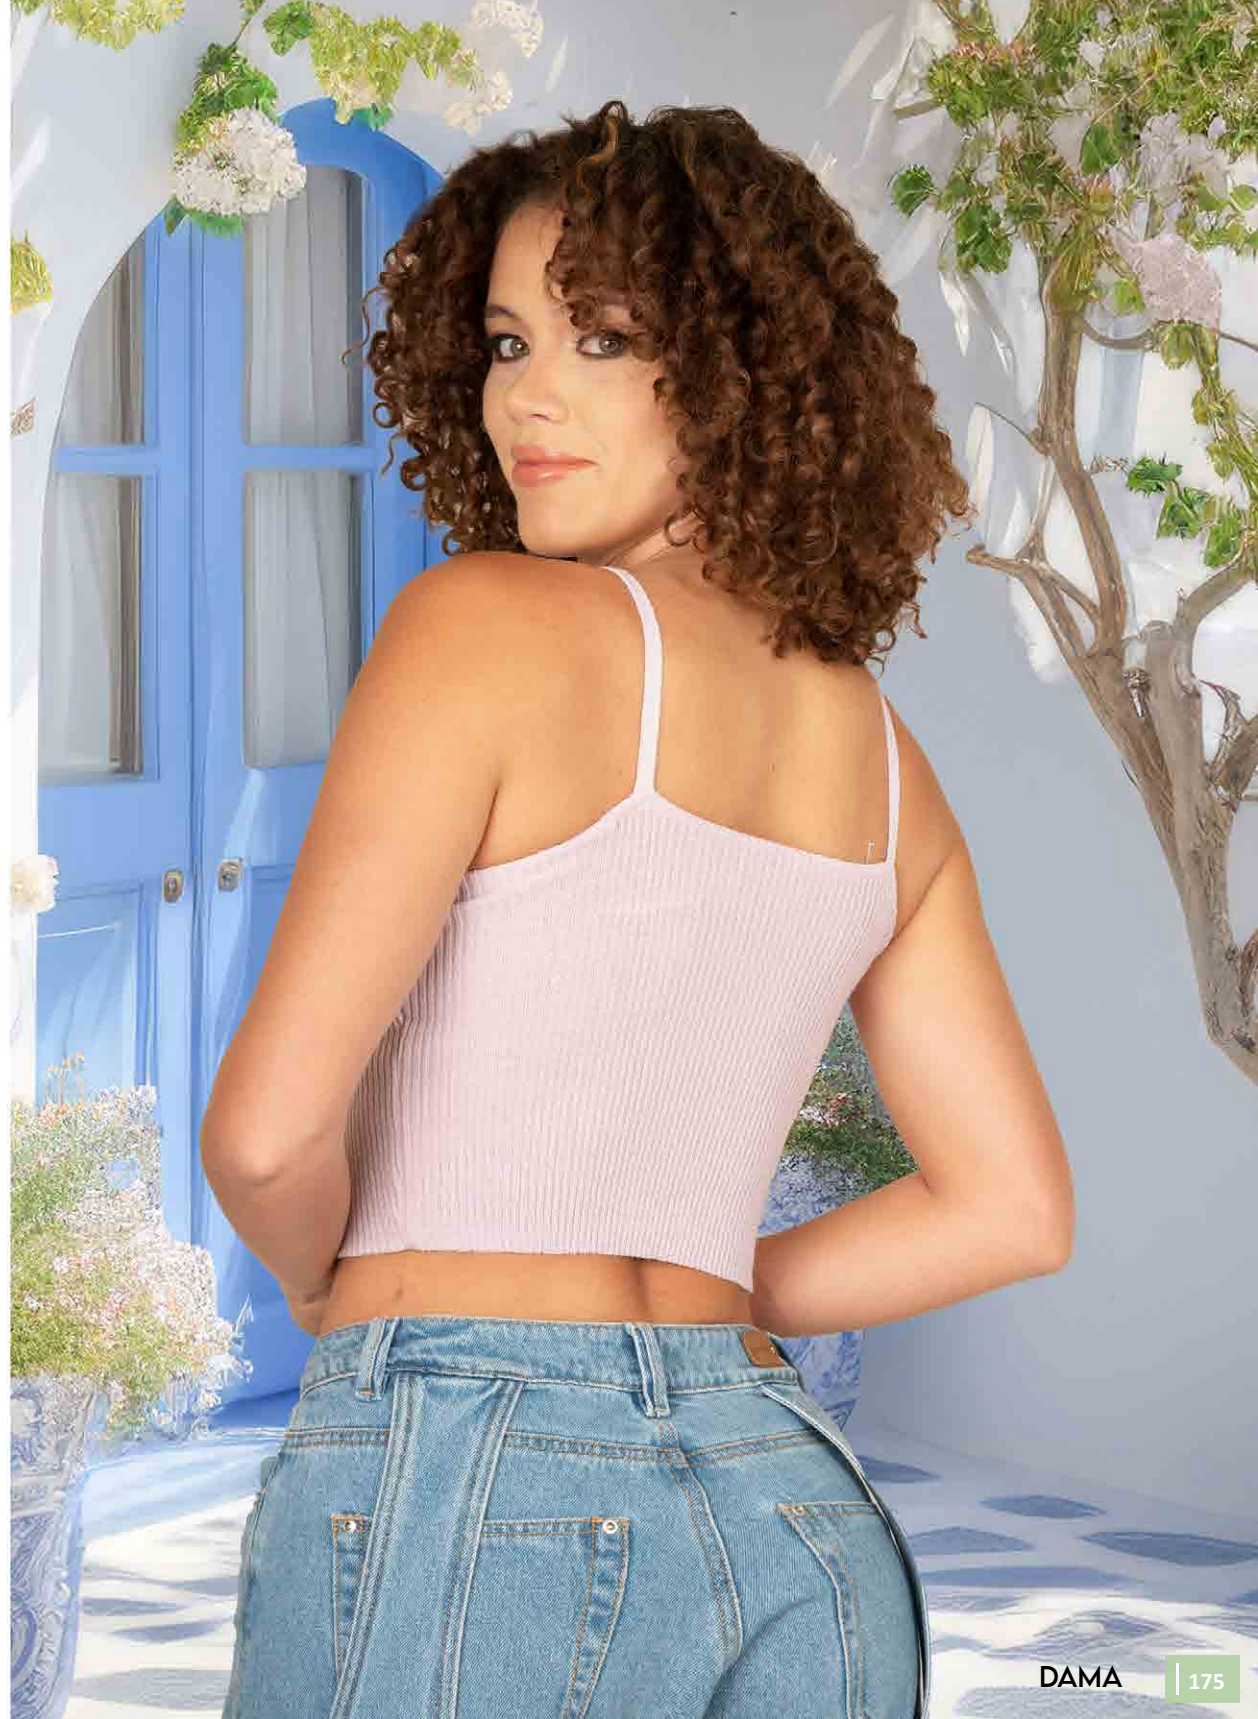

TOP
$17,75
LANA TEJIDA
LILA
ÚNICA
Ref.64077