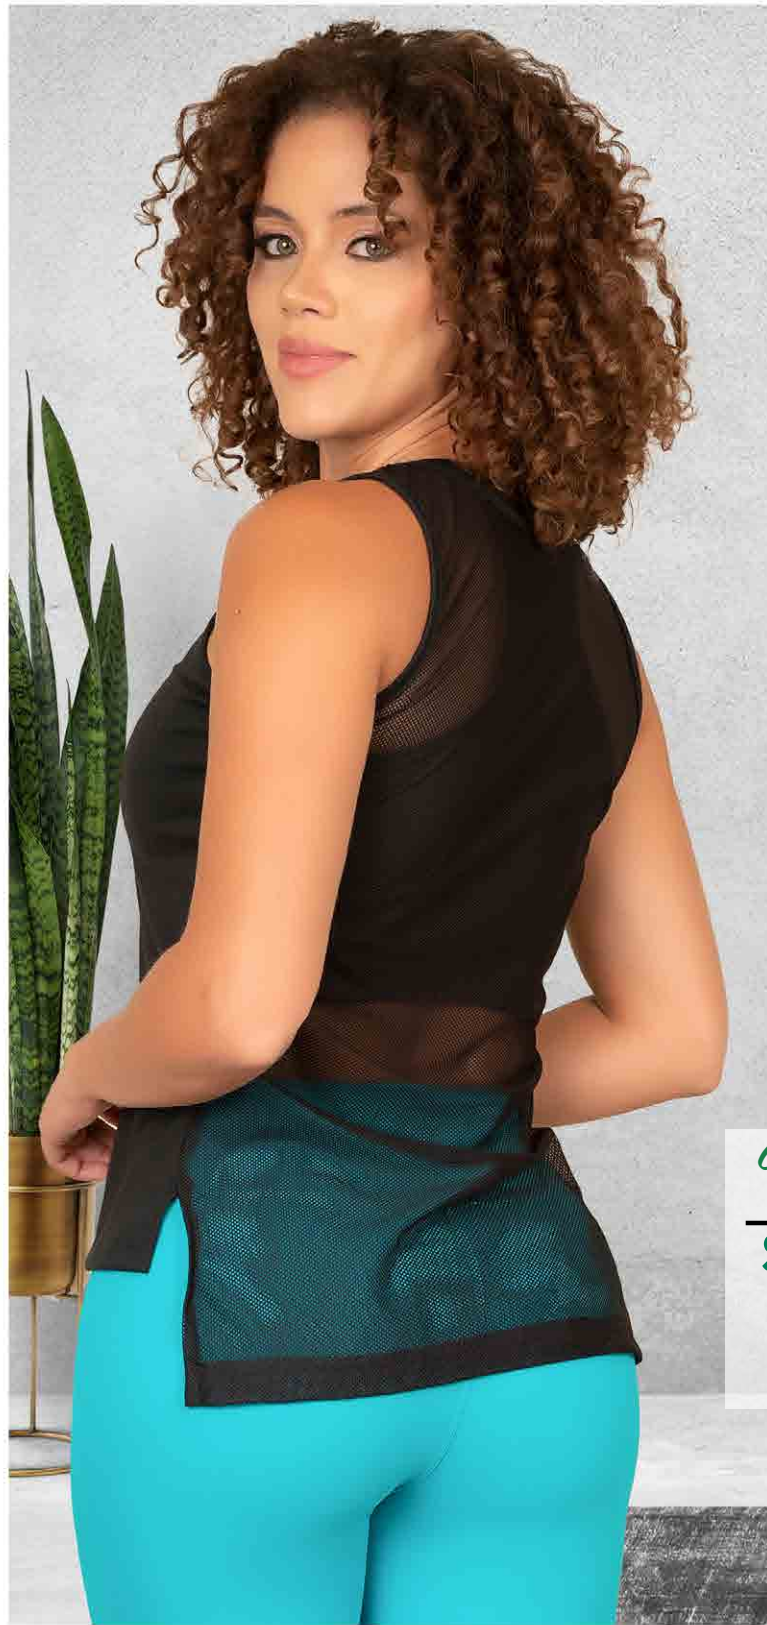

Hasta
LA TALLA
L