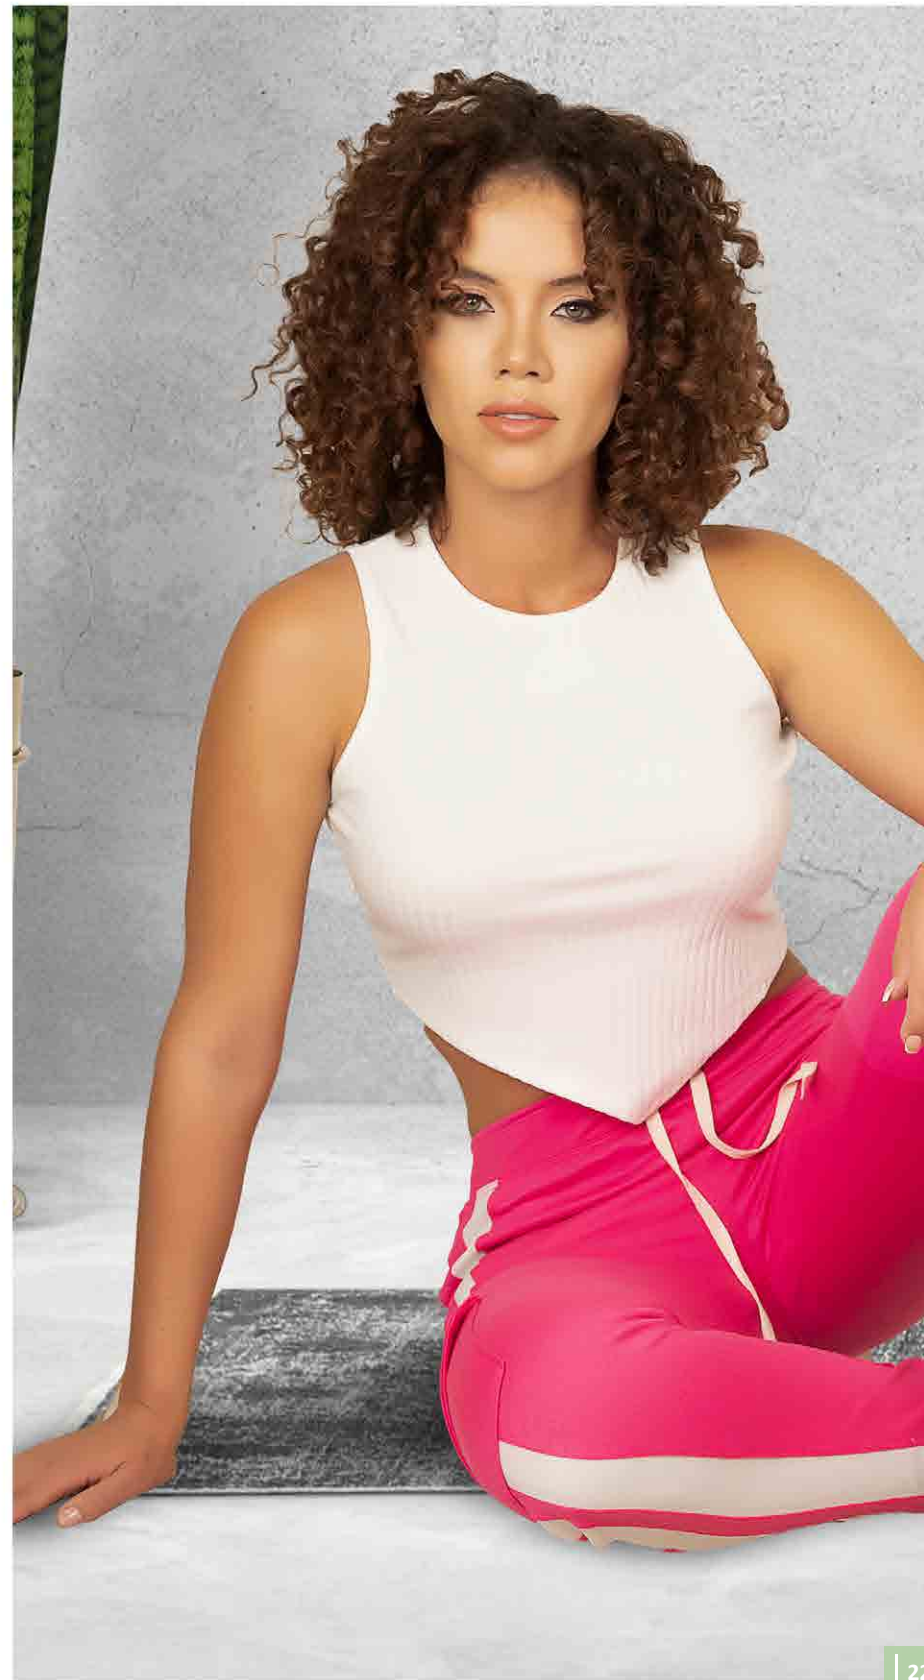

Hasta
LA TALLA
L

NUEVO

Cojunto
Deportivo

$28,25

FLEECE LIVIANO
BEIGE
S-M-L

Ref.64133

DAMA

225