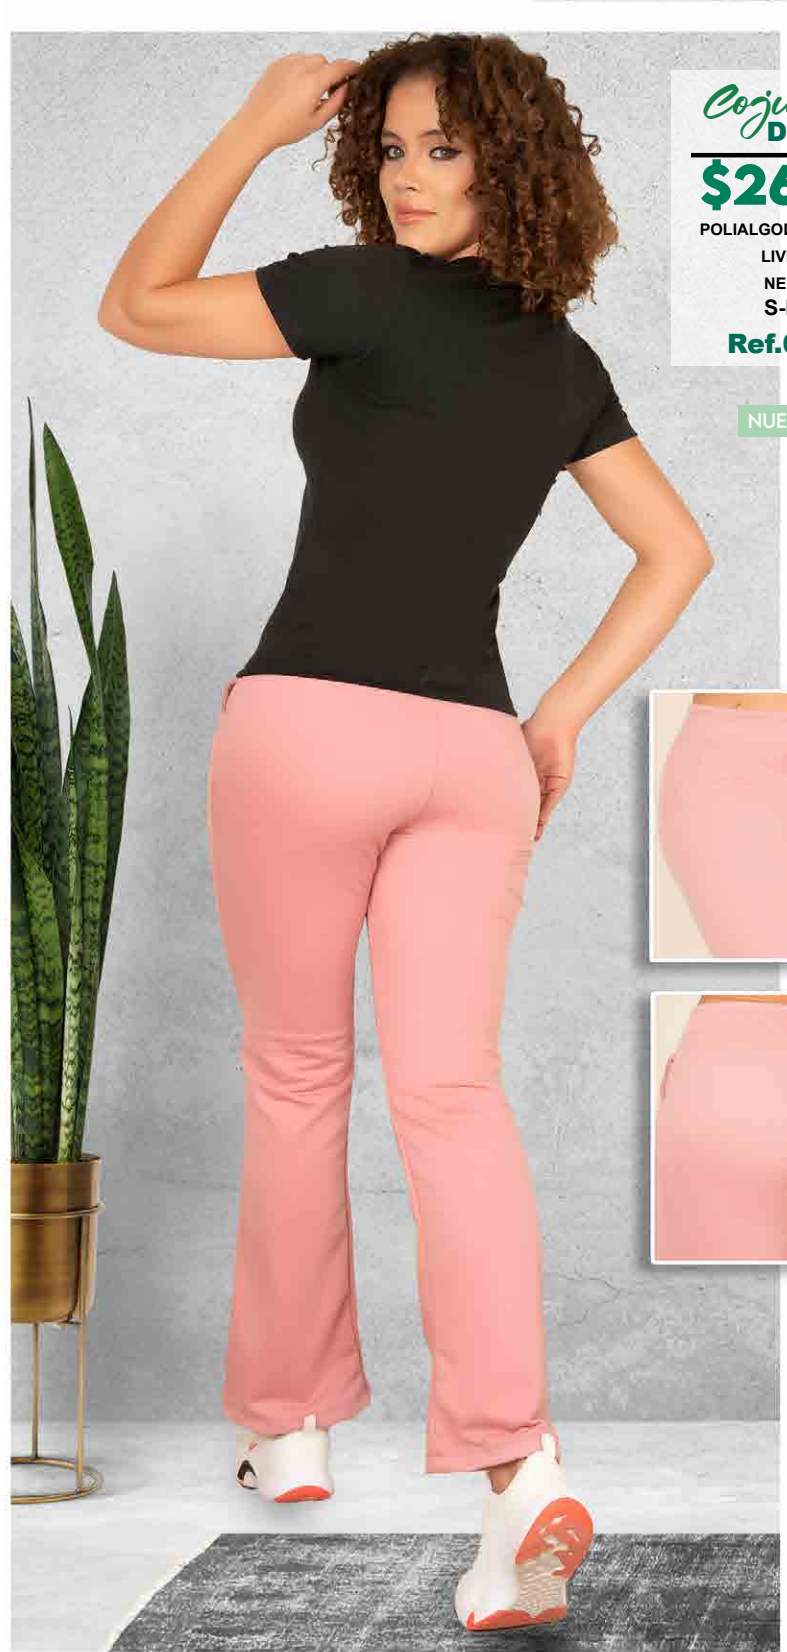

Hasta
LA TALLA
L

Cojunto
Deportivo
$26,35
POLIALGODÓN-FLEECE
LIVIANO
NEGRO
S-M-L
Ref.64134

NUEVO