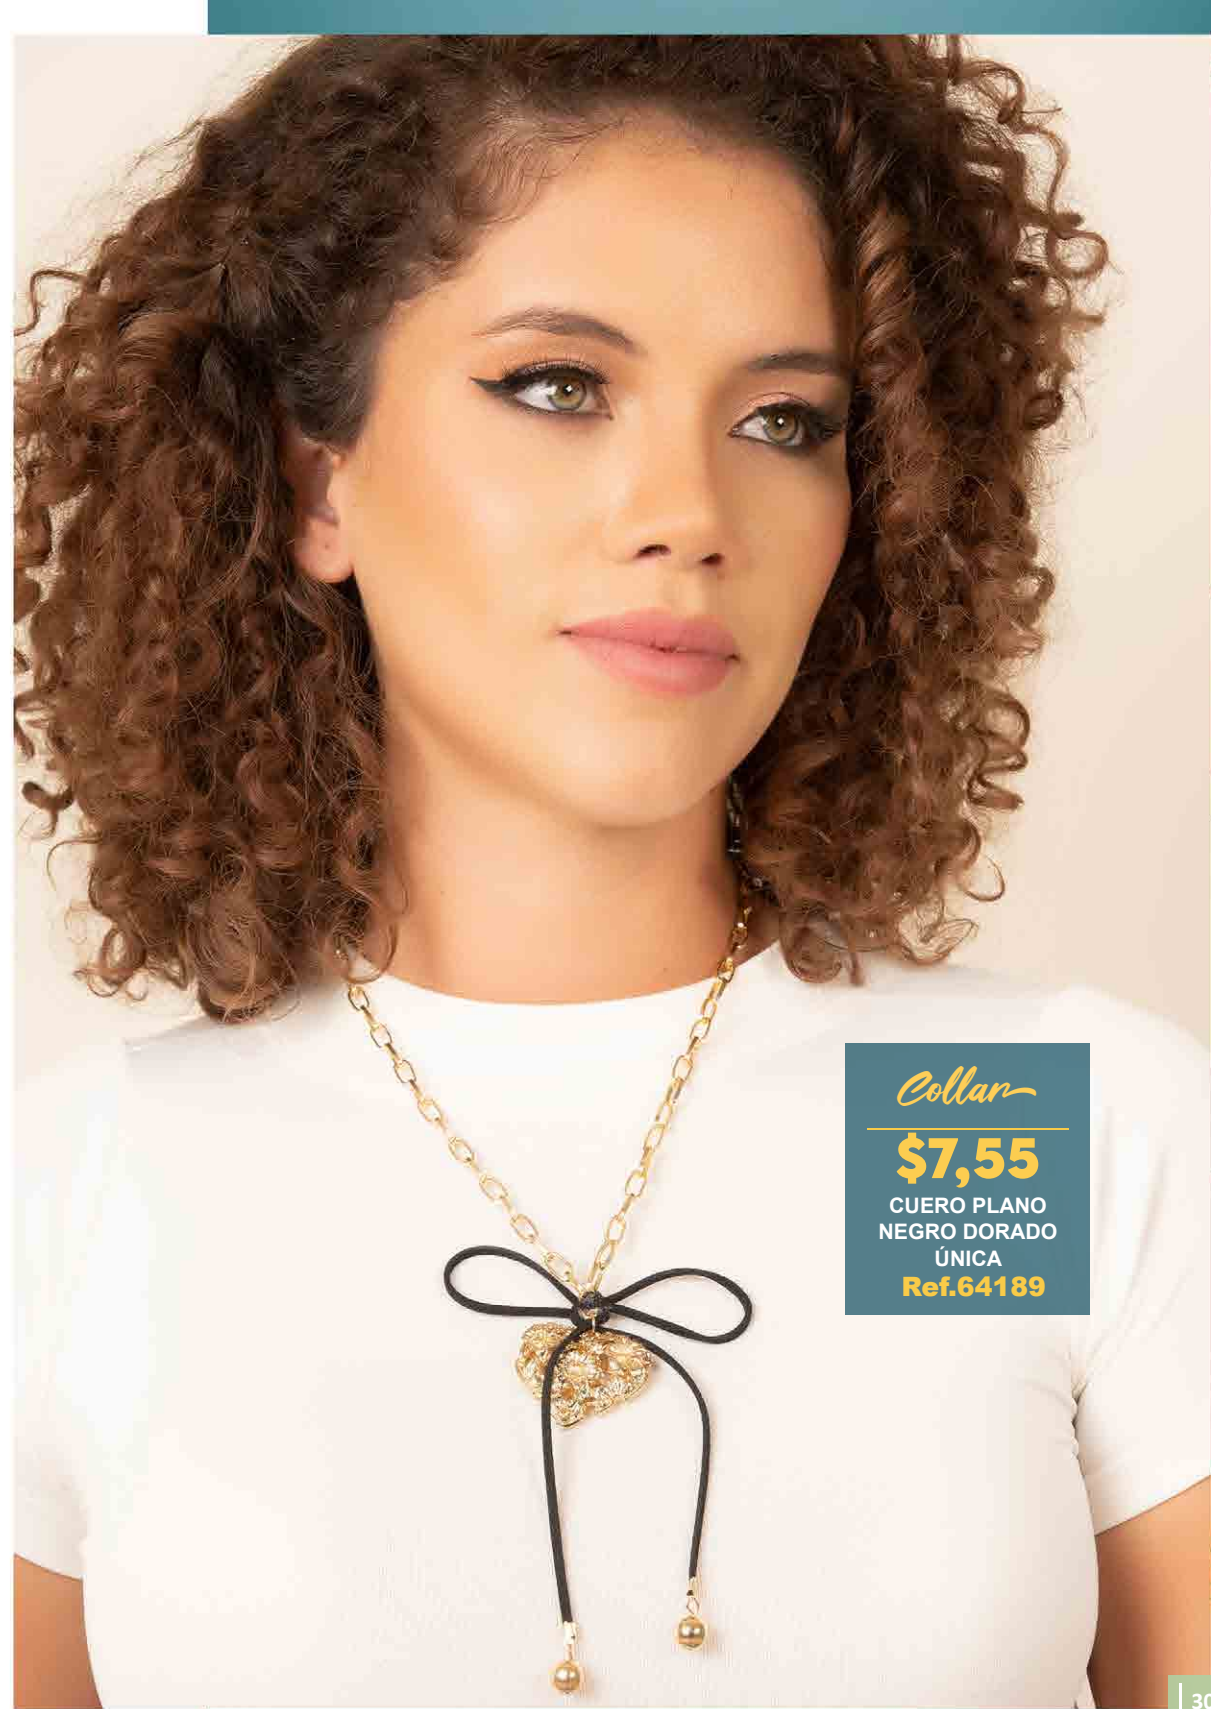

*Collar +
Aretes*

\$10,65

CRISTALES
PLATEADO-TURQUEZA
ÚNICA
Ref.64187

Pulsera

\$5,75

CRISTALES
TURQUEZA
ÚNICA
Ref.64188

Collar

\$7,55