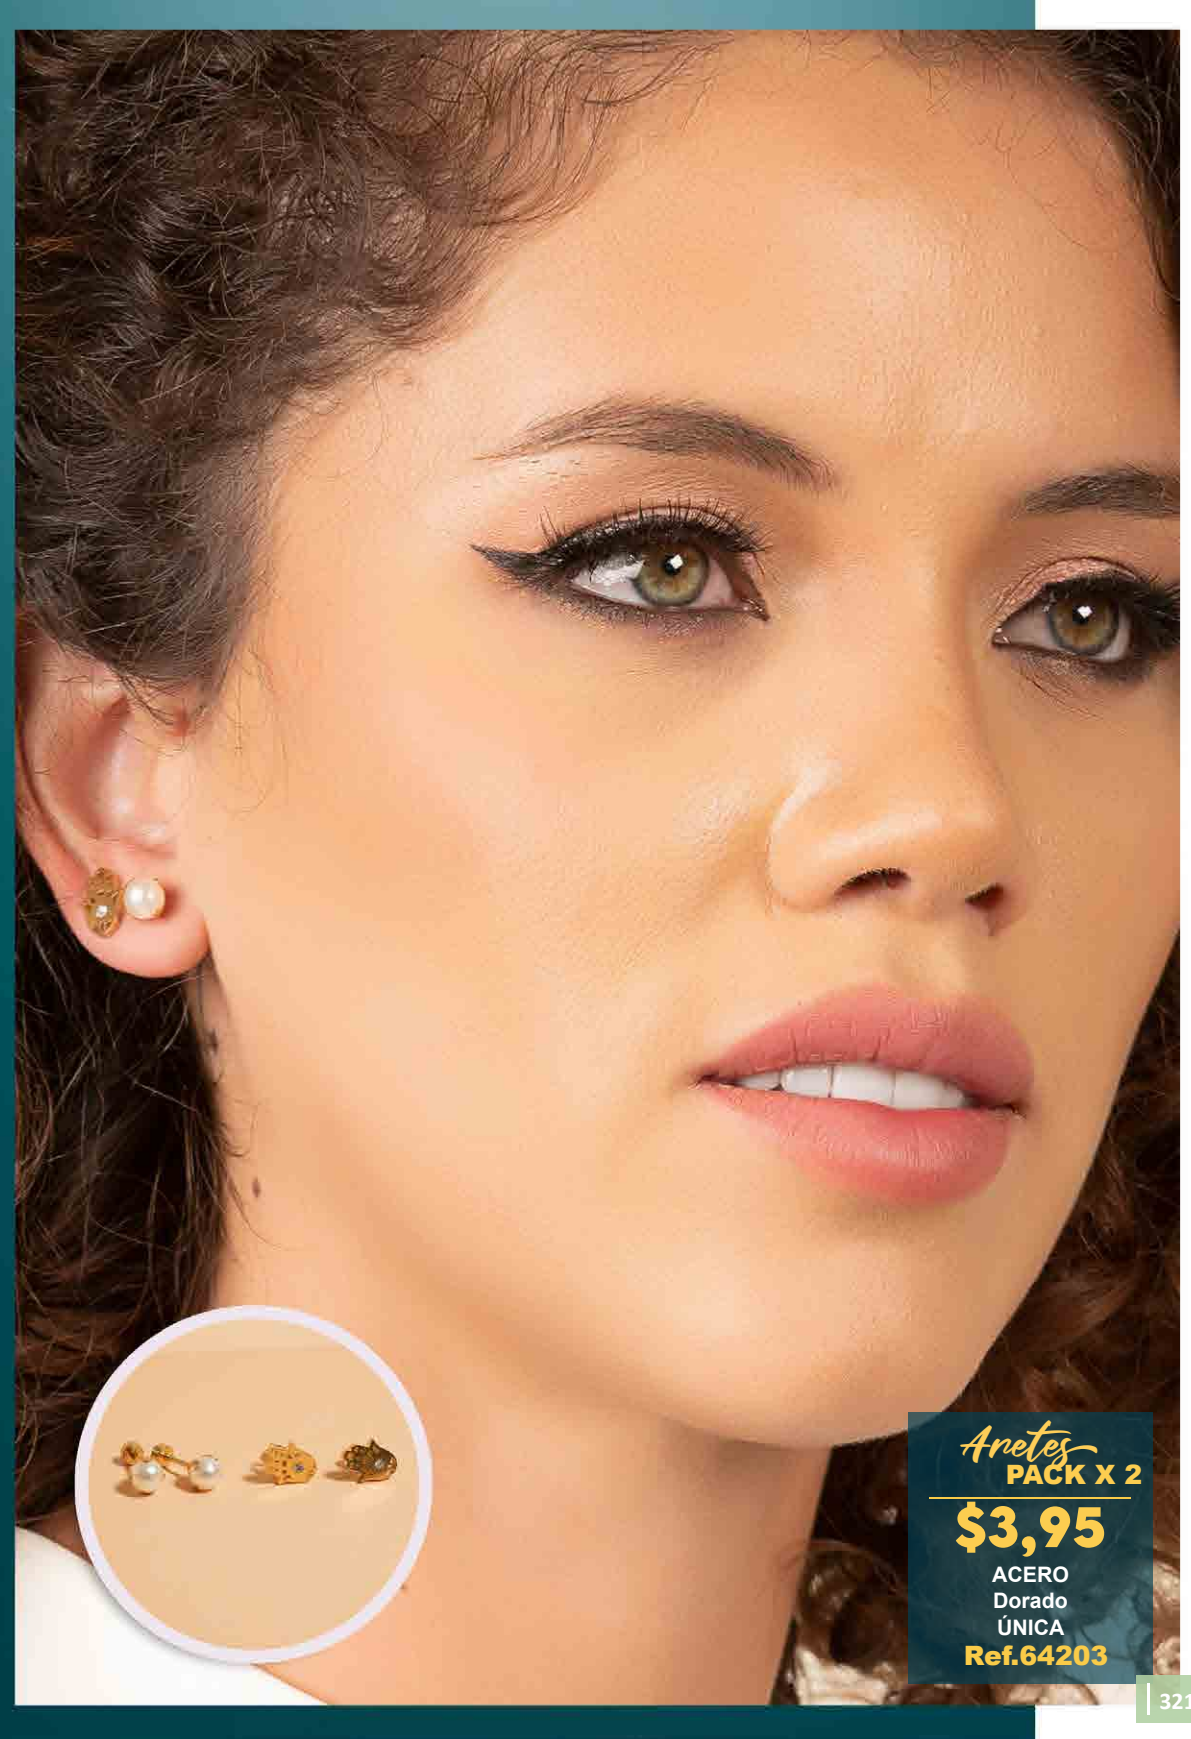

Anetes
PACK X 2

$3,95

ACERO
Dorado
ÚNICA
Ref.64203