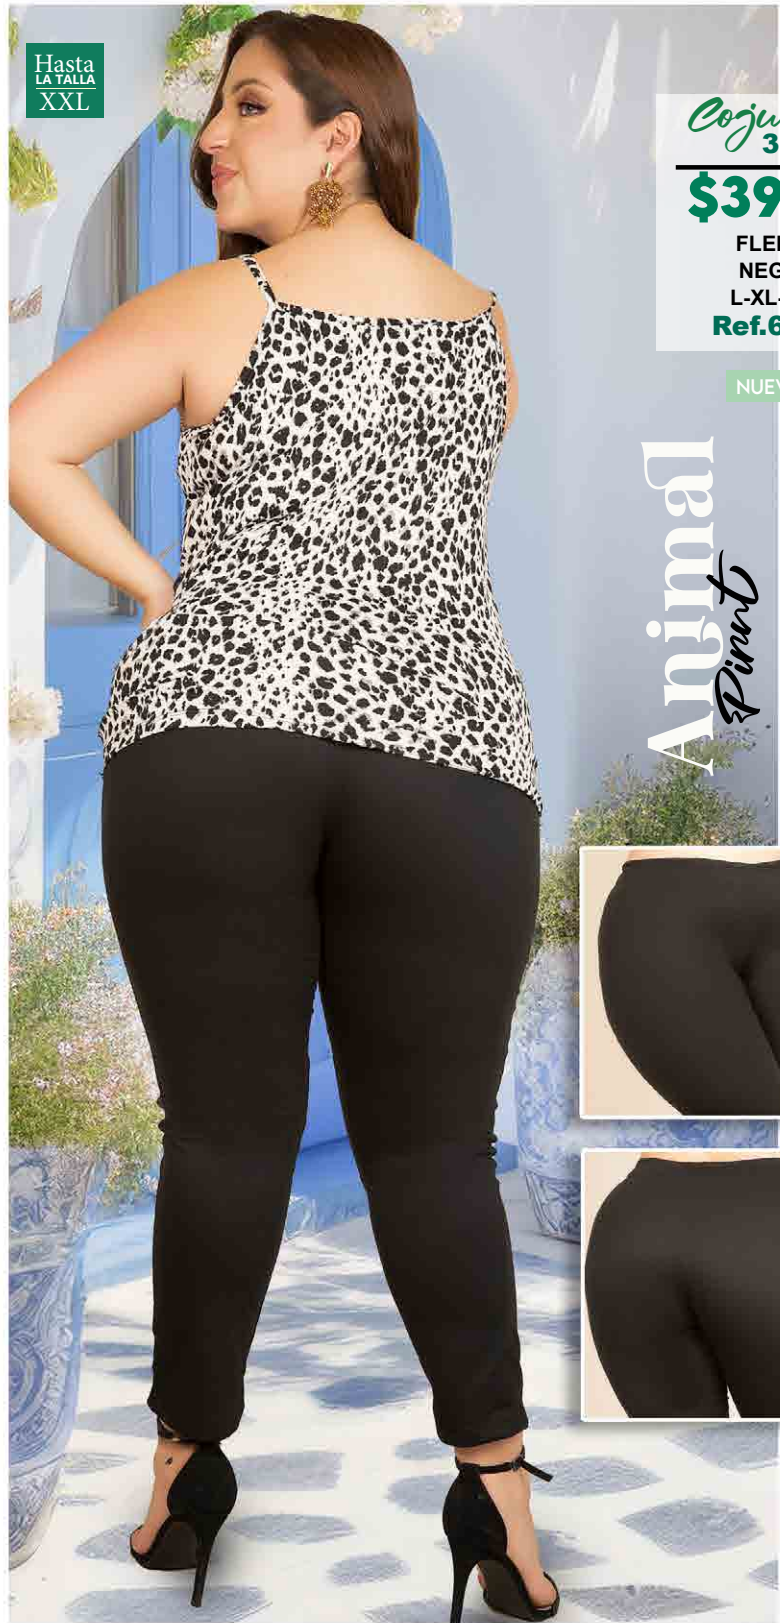

NUEVO

Combinado
como preferidas

Hasta
LA TALLA
XXL

Shorts
\$18,45
STRECH
BEIGE
S-M-L-XL-XXL
Ref.64048

DAMA *Plus*

BVD
\$21,55
SEDA
MORADO
S-M-L-XL-XXL
Ref.64047

NUEVO

Hasta
LA TALLA
XXL