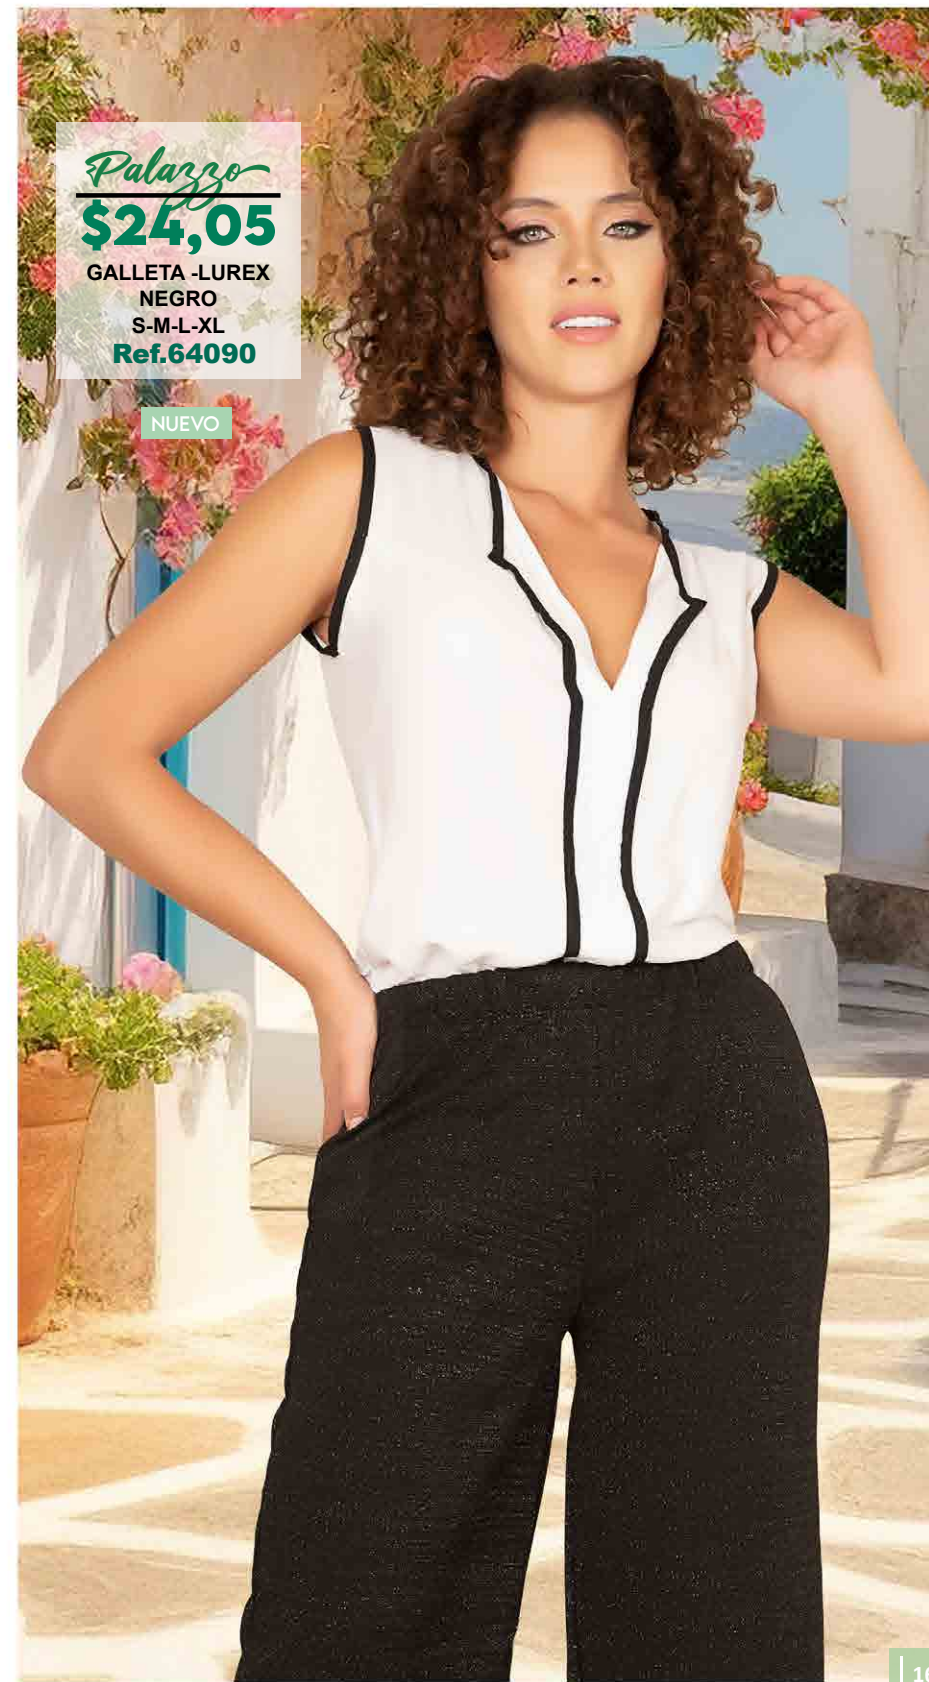

Hasta
LA TALLA
XL

Blusa
$17,75
CHALIS
BLANCO
S-M-L-XL
Ref.64097