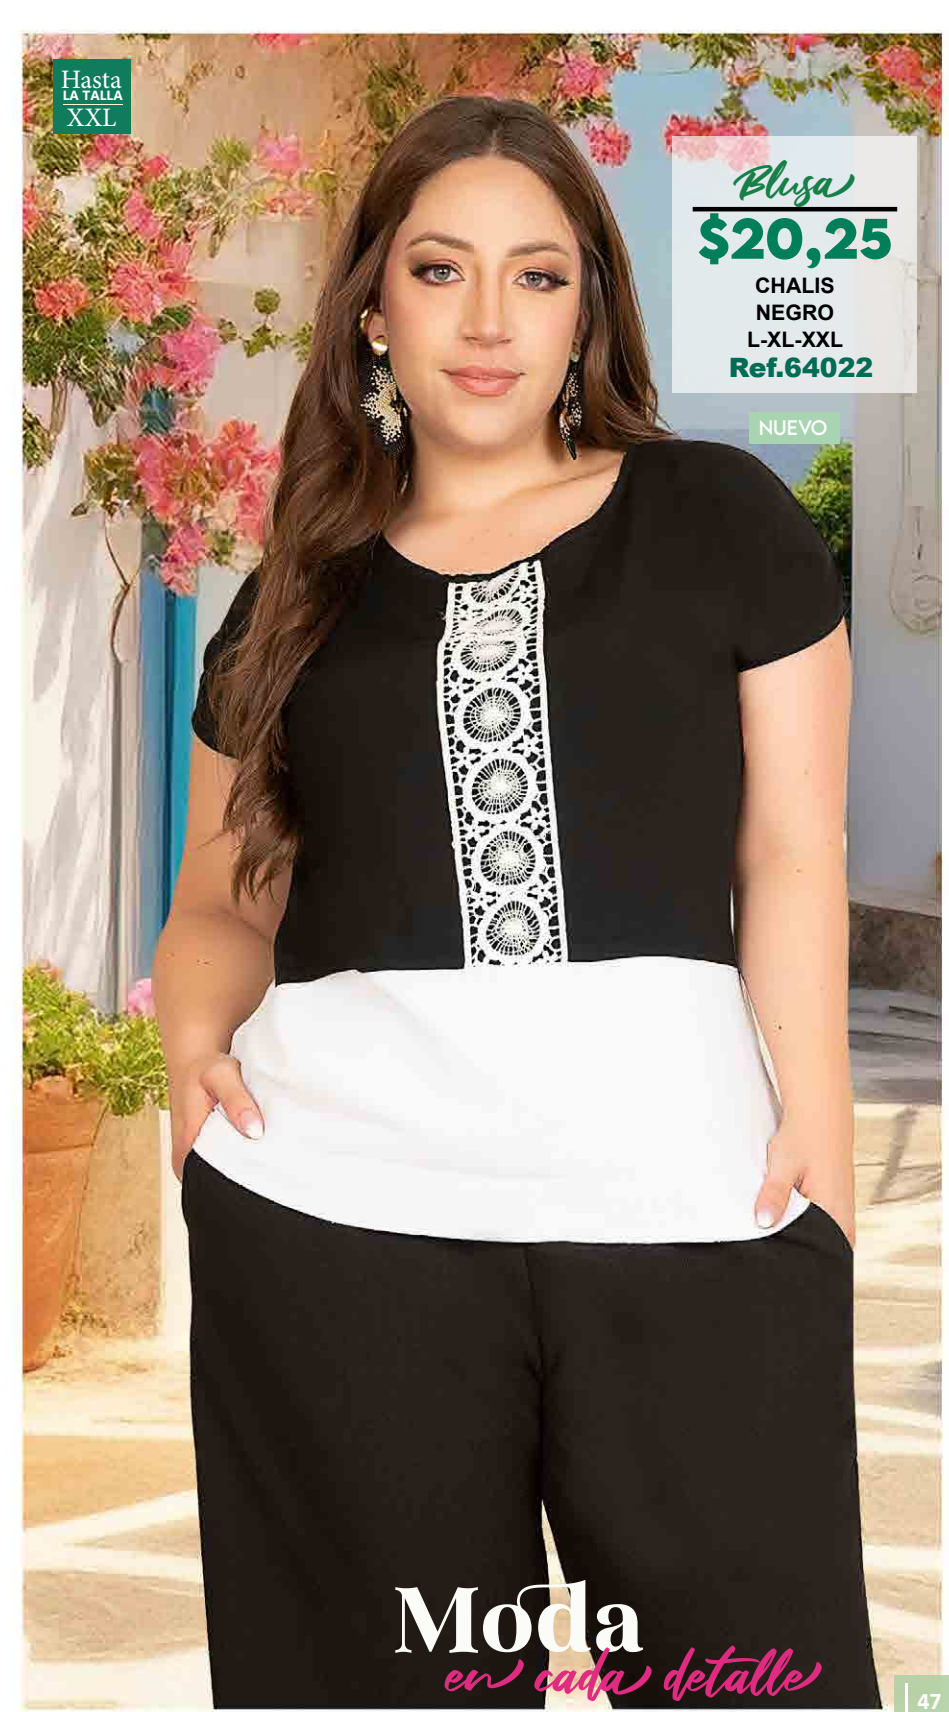

Cojunto
2 piezas

\$40,25

NEOESTRECHY
CELESTE
M-L-XL-XXL
Ref.64021

NUEVO

*Luce
con este diseño*

DAMA Plus

Palazzo
\$24,05
GALLETA
NEGRO
L-XL-XXL
Ref.64023

DAMA Plus