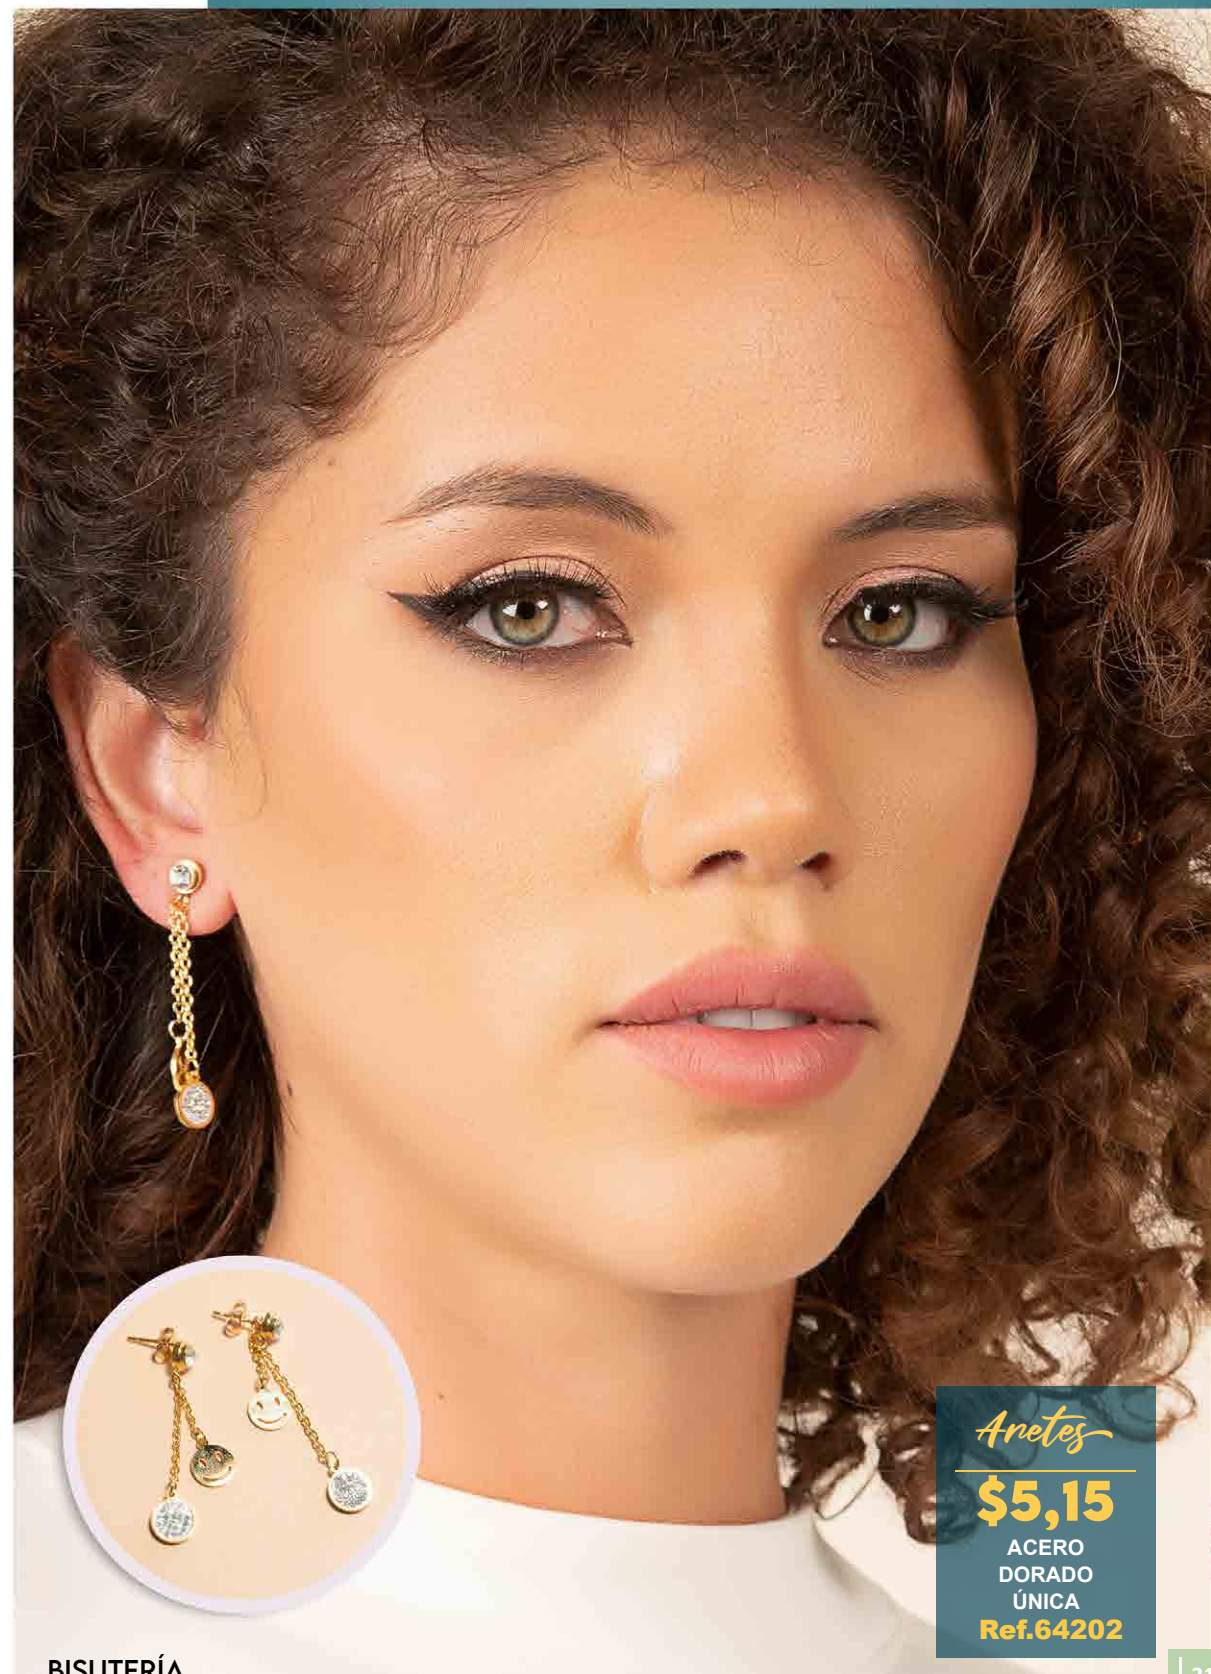

Anetes
\$5,15
ACERO
DORADO
ÚNICA
Ref.64202

BISUTERÍA

Anetes

\$5,75

ACERO
DORADO
ÚNICA
Ref.64201

BISUTERÍA

Anetes
PACK X 2

\$3,95