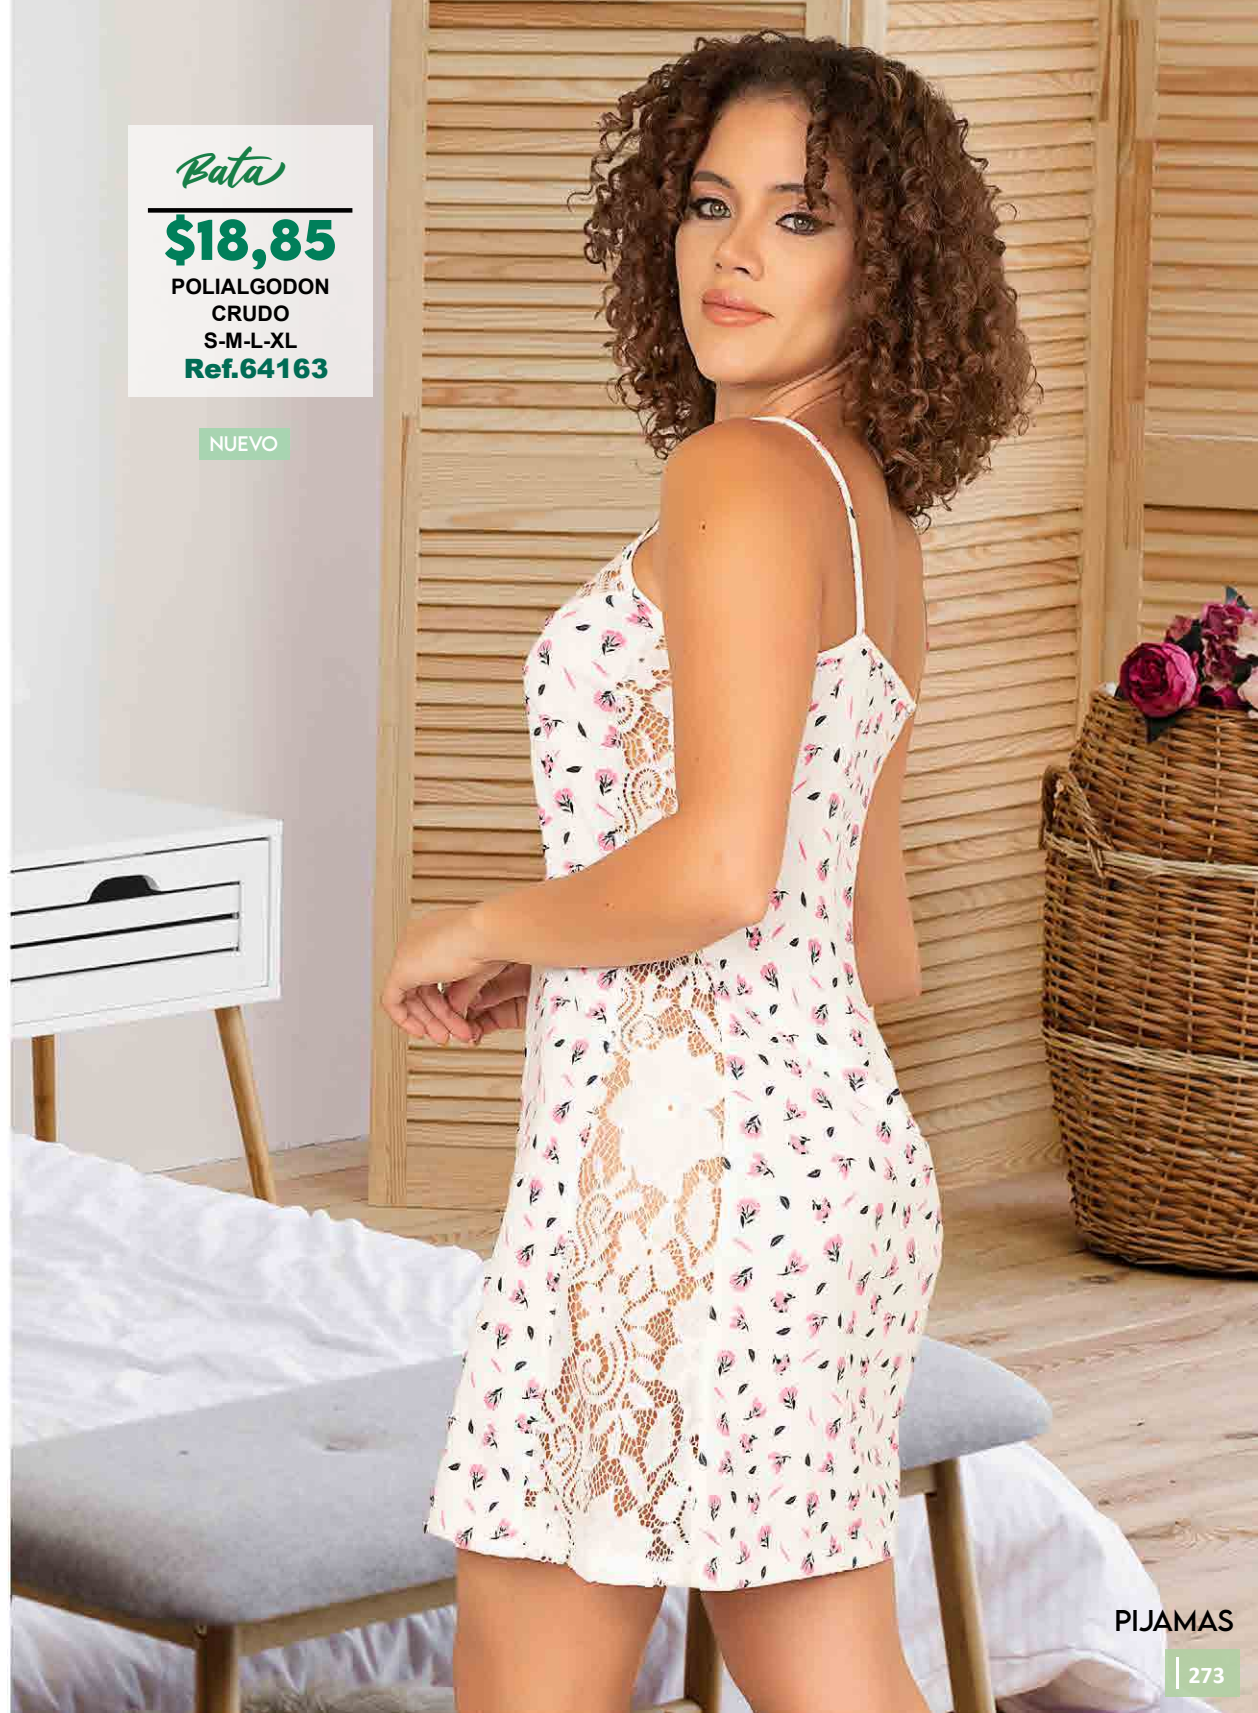

DAMA

Bata

$18,85

POLIALGODON
CRUDO
S-M-L-XL
Ref.64163

NUEVO