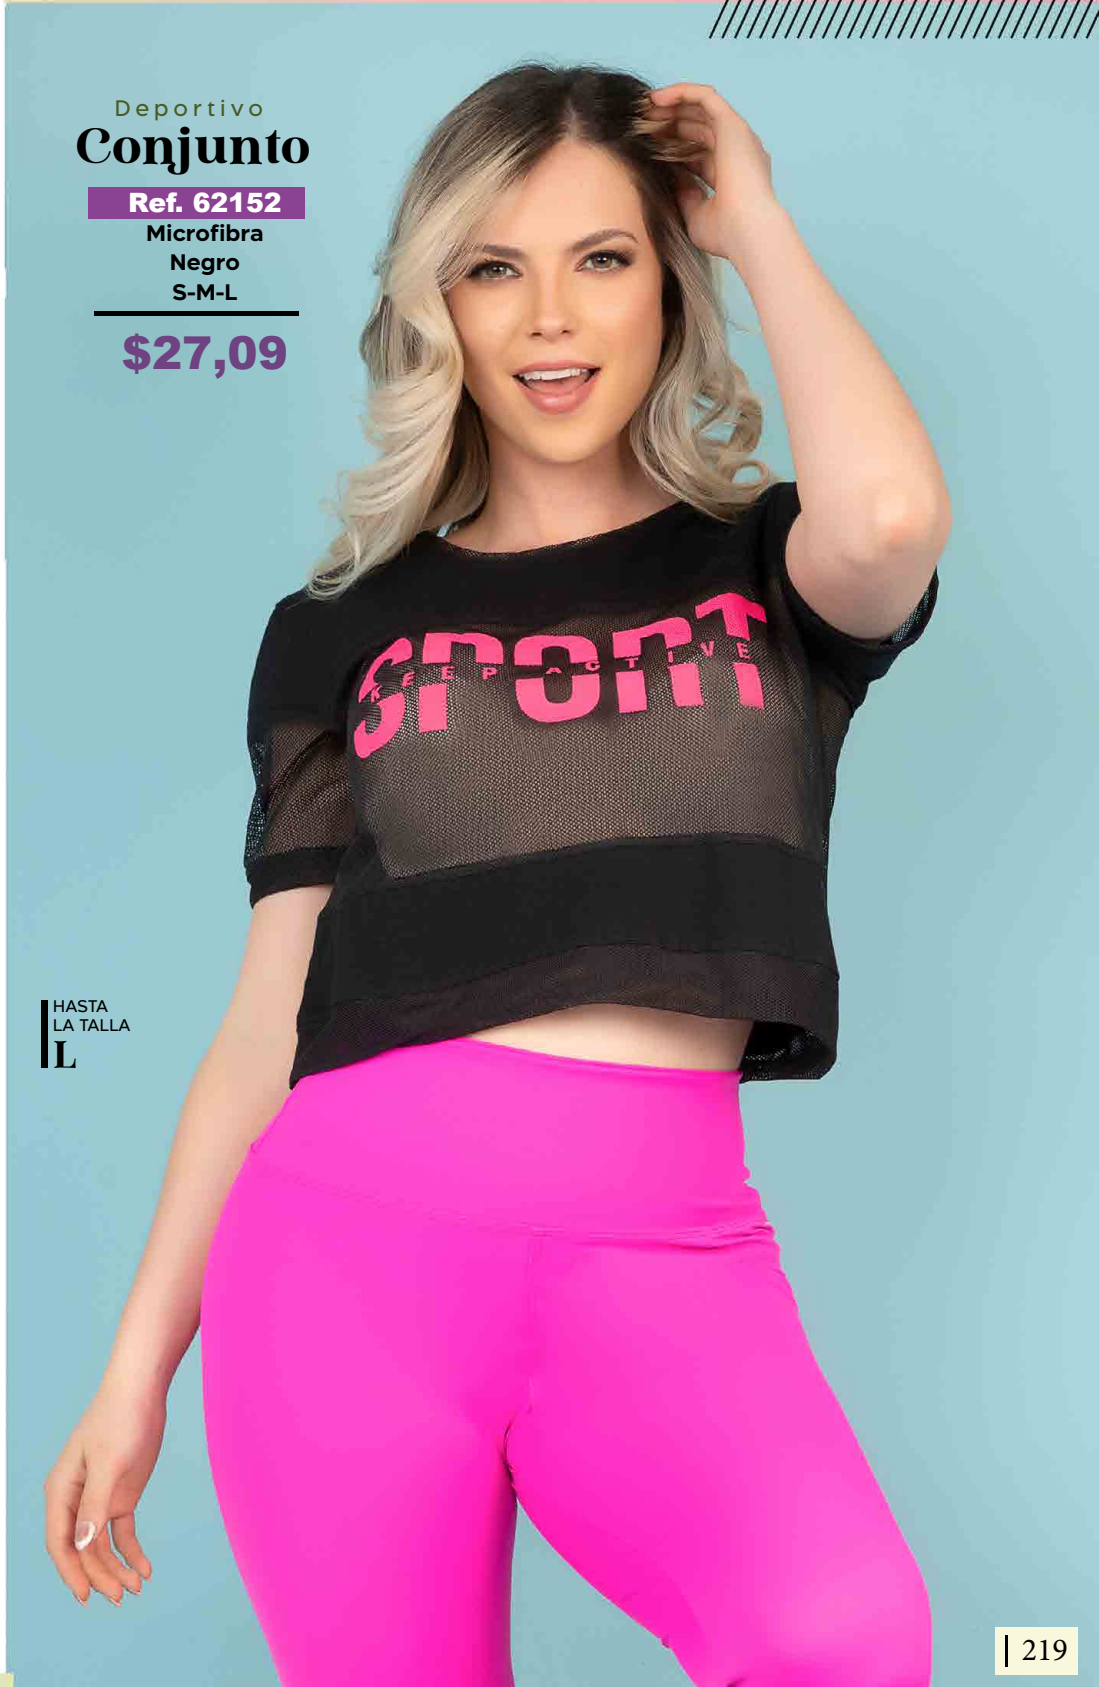

Deportivo
Conjunto

Ref. 62152

Microfibra
Negro
S-M-L

$27,09

HASTA
LA TALLA
L