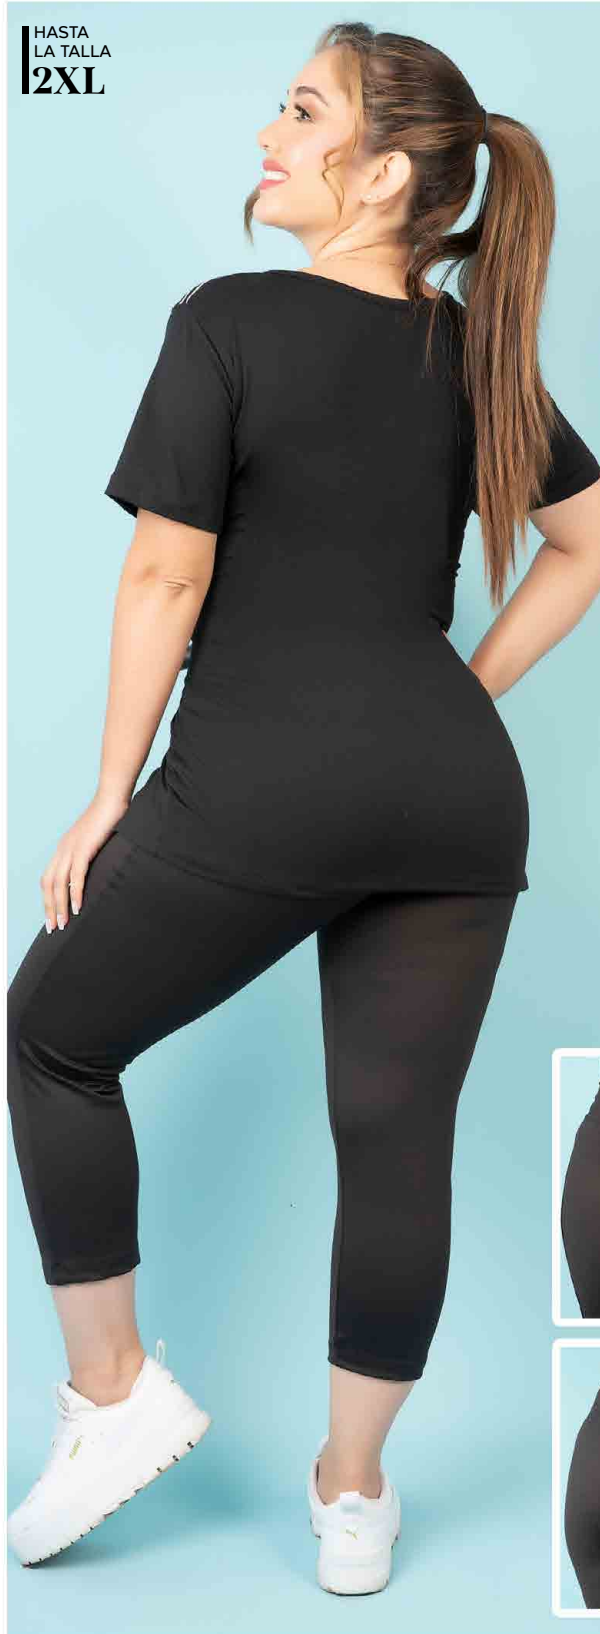

HASTA
LA TALLA
2XL

Deportivo
Conjunto

Ref. 62076

Microfibra
Bicolor
L-XL-2XL

\$29,85

LÍNEA
Plus

HASTA
LA TALLA
2XL

LÍNEA
Plus