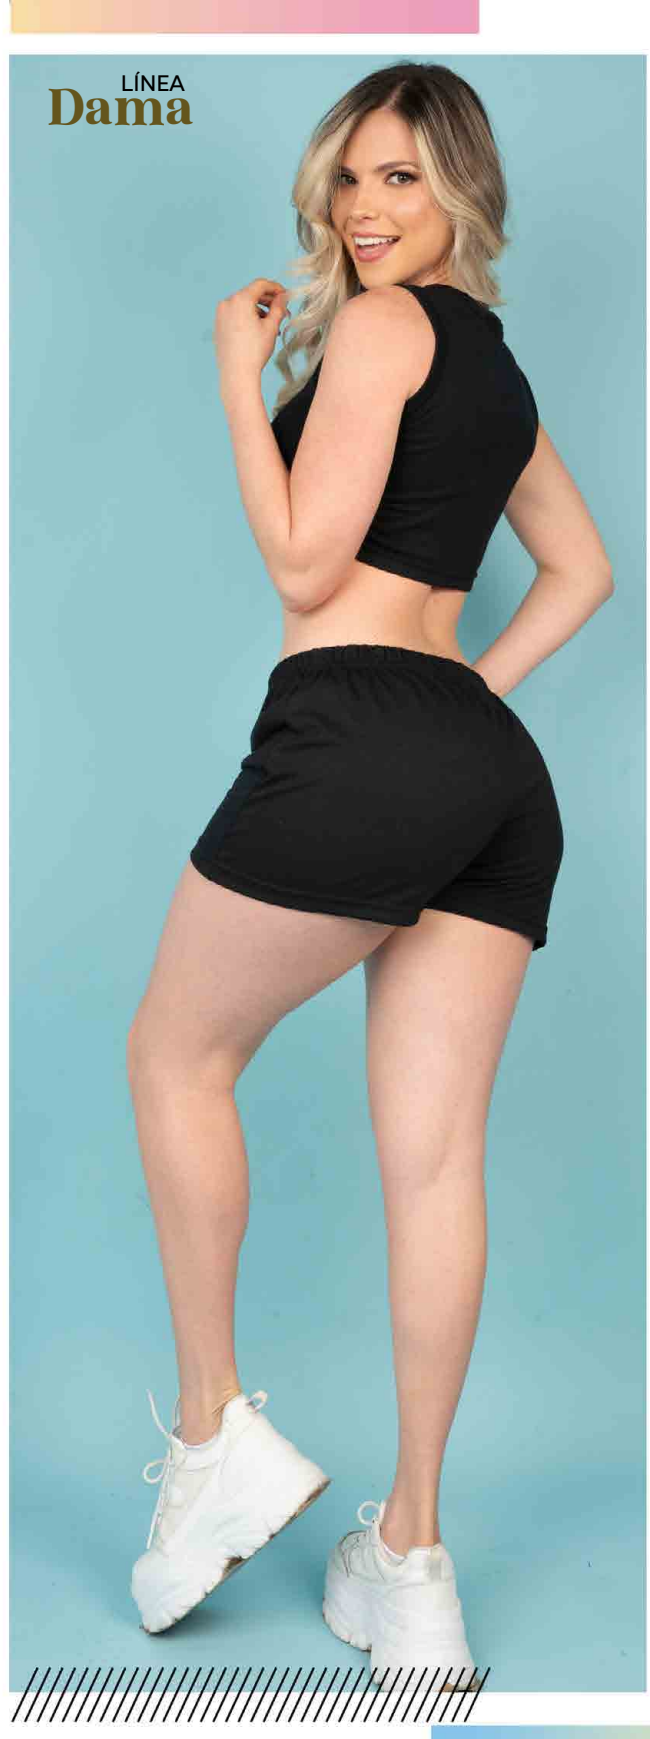

LÍNEA
Dama

Deportivo
Conjunto

Ref. 62156

Algodón

Negro

S-M-L-XL

$22,05

HASTA
LA TALLA
XL