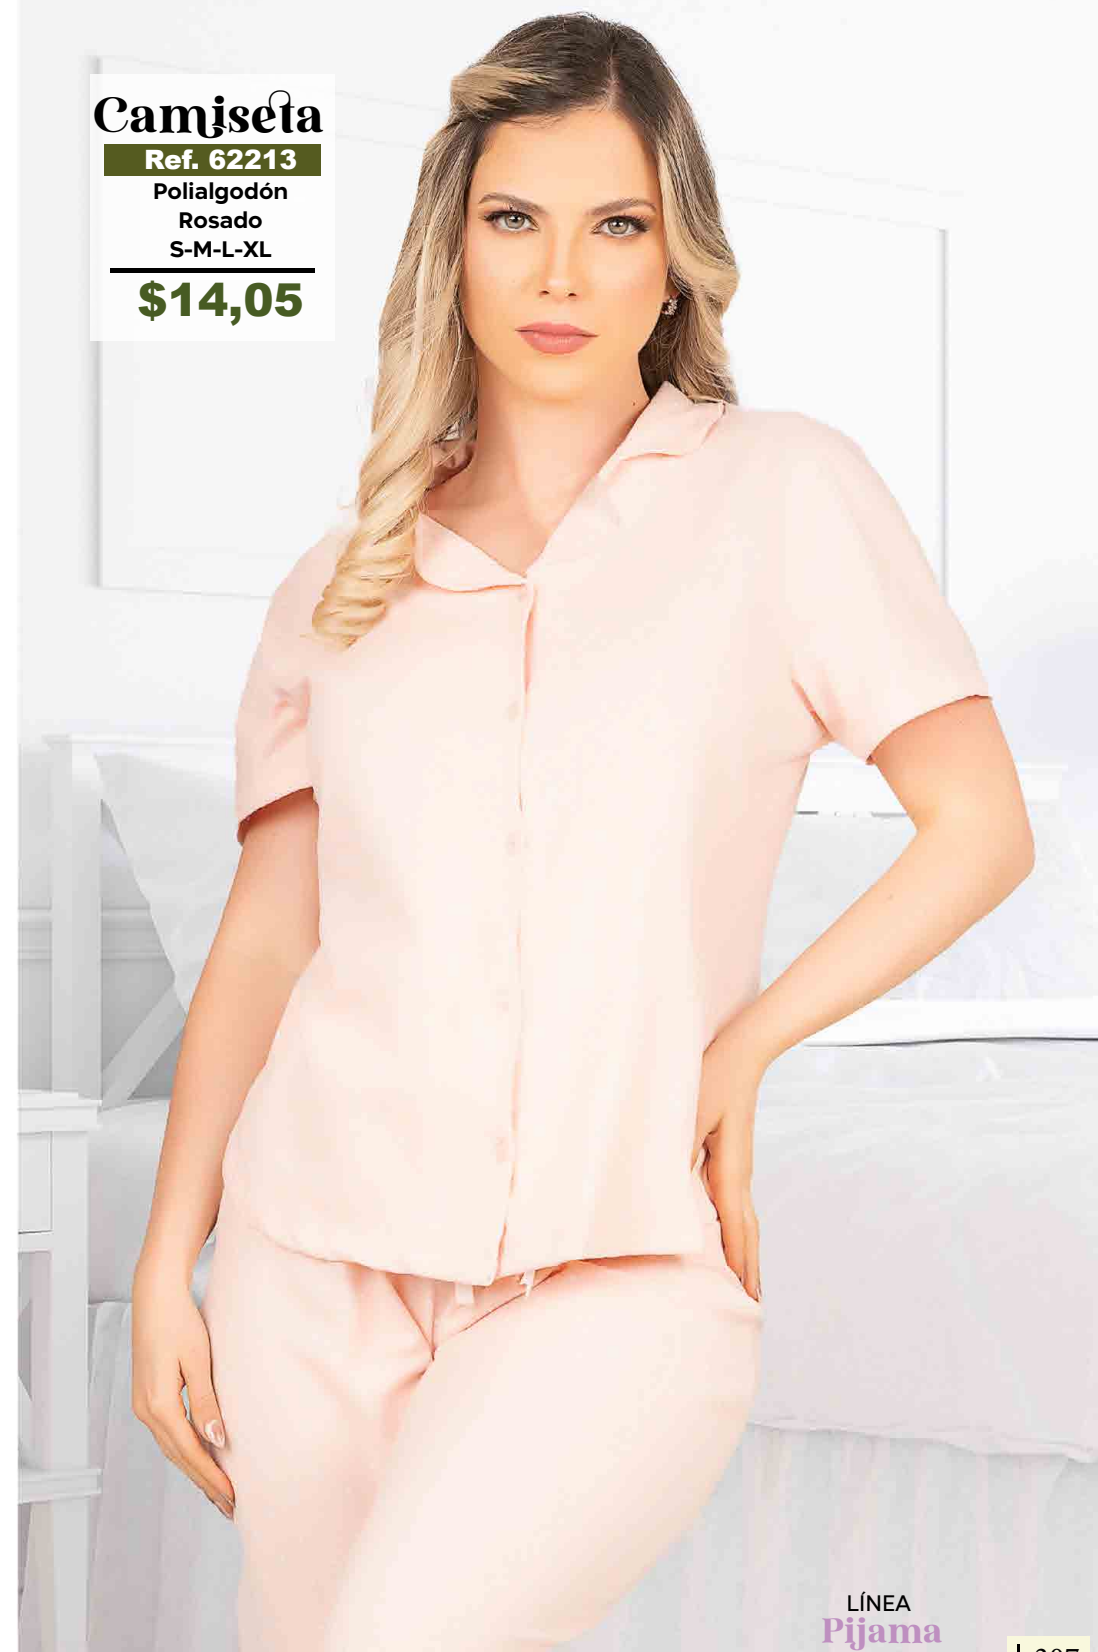

Camiseta
Ref. 62213
Polialgodón
Rosado
S-M-L-XL

$14,05

LÍNEA
Pijama