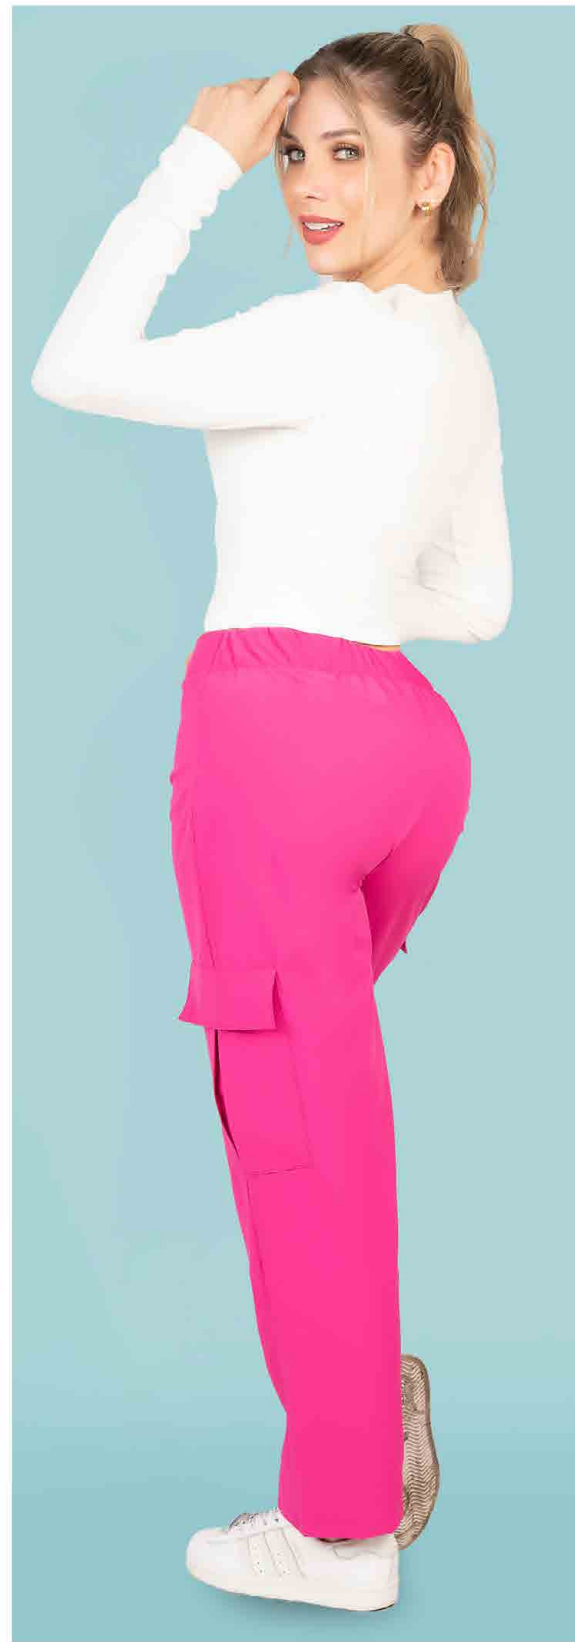

HASTA
LA TALLA
XL

Buso

Ref. 62139

Rib delgado
Blanco
S-M-L-XL

$19,55