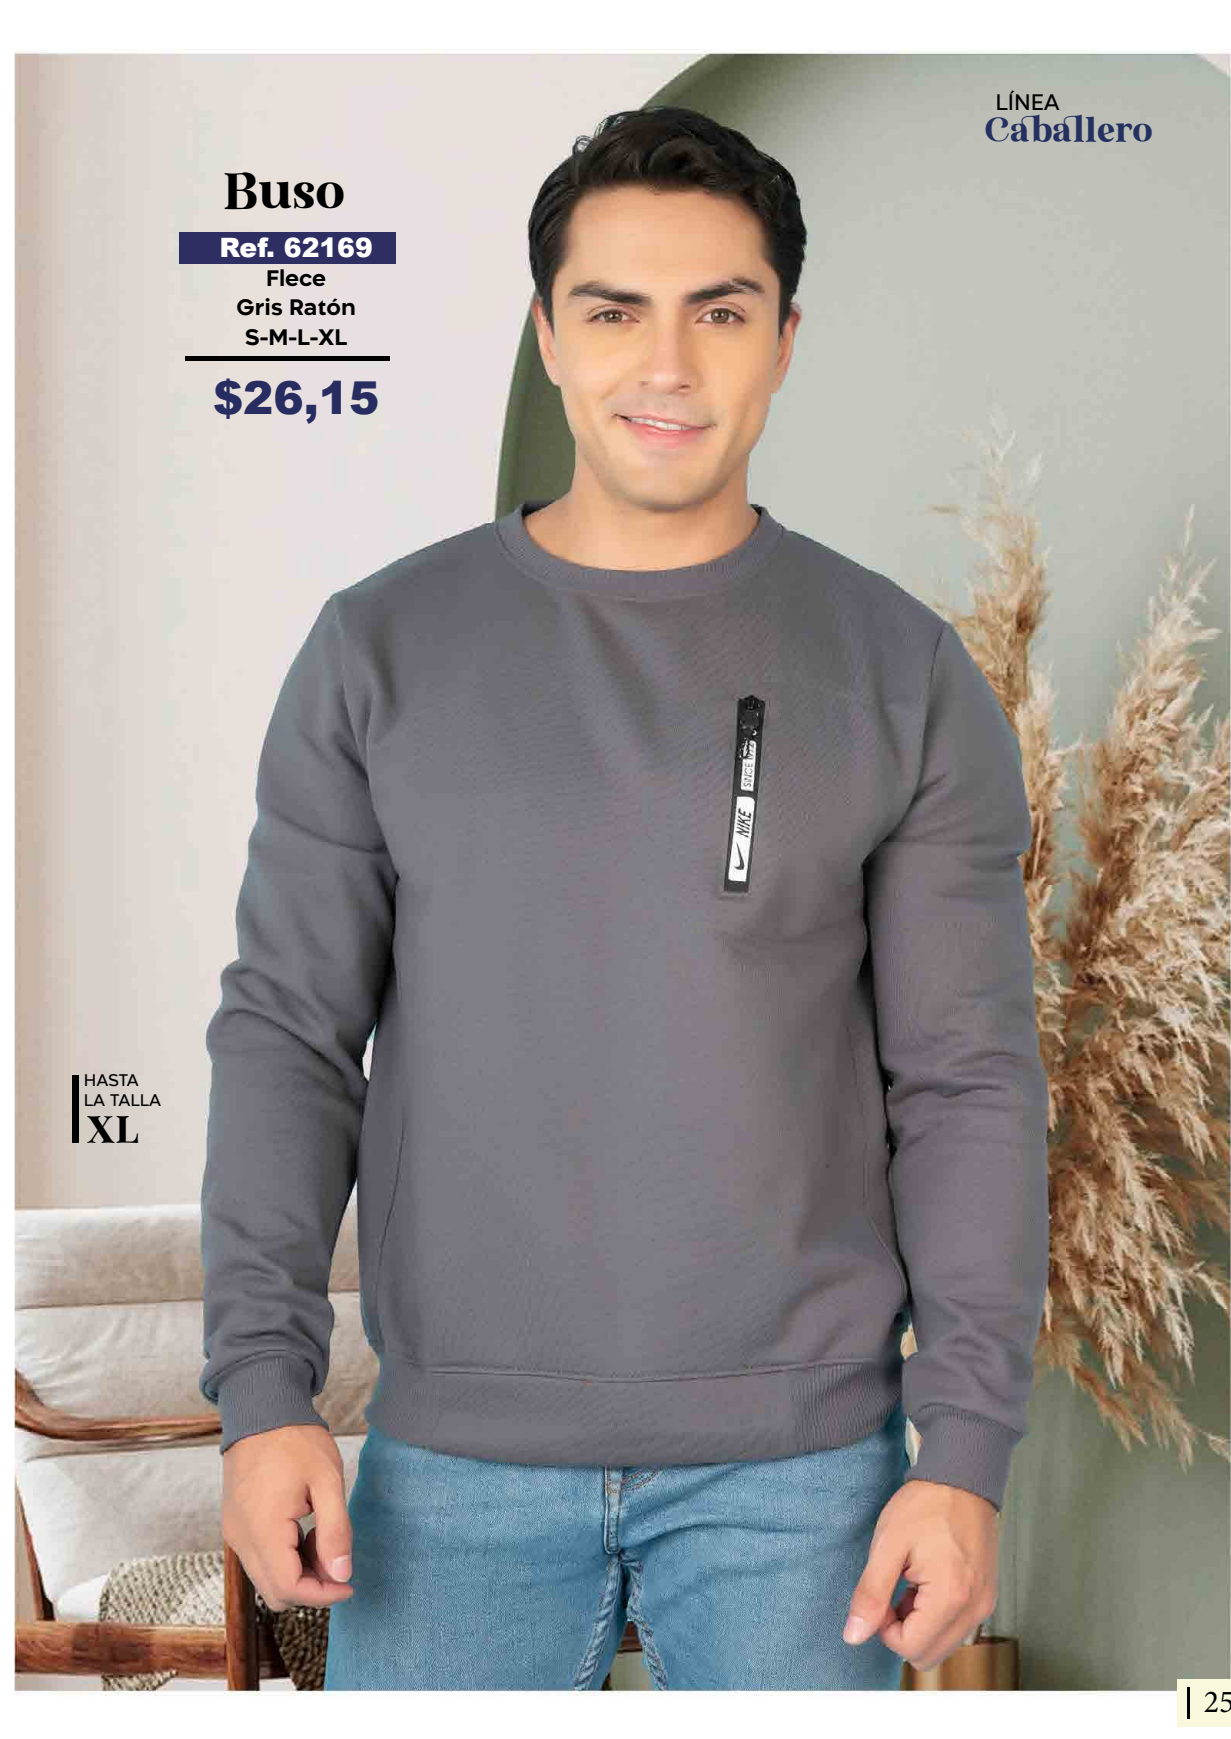

LÍNEA
Caballero

Buso

Ref. 62169

Flece

Gris Ratón

S-M-L-XL

$26,15

HASTA
LA TALLA
XL