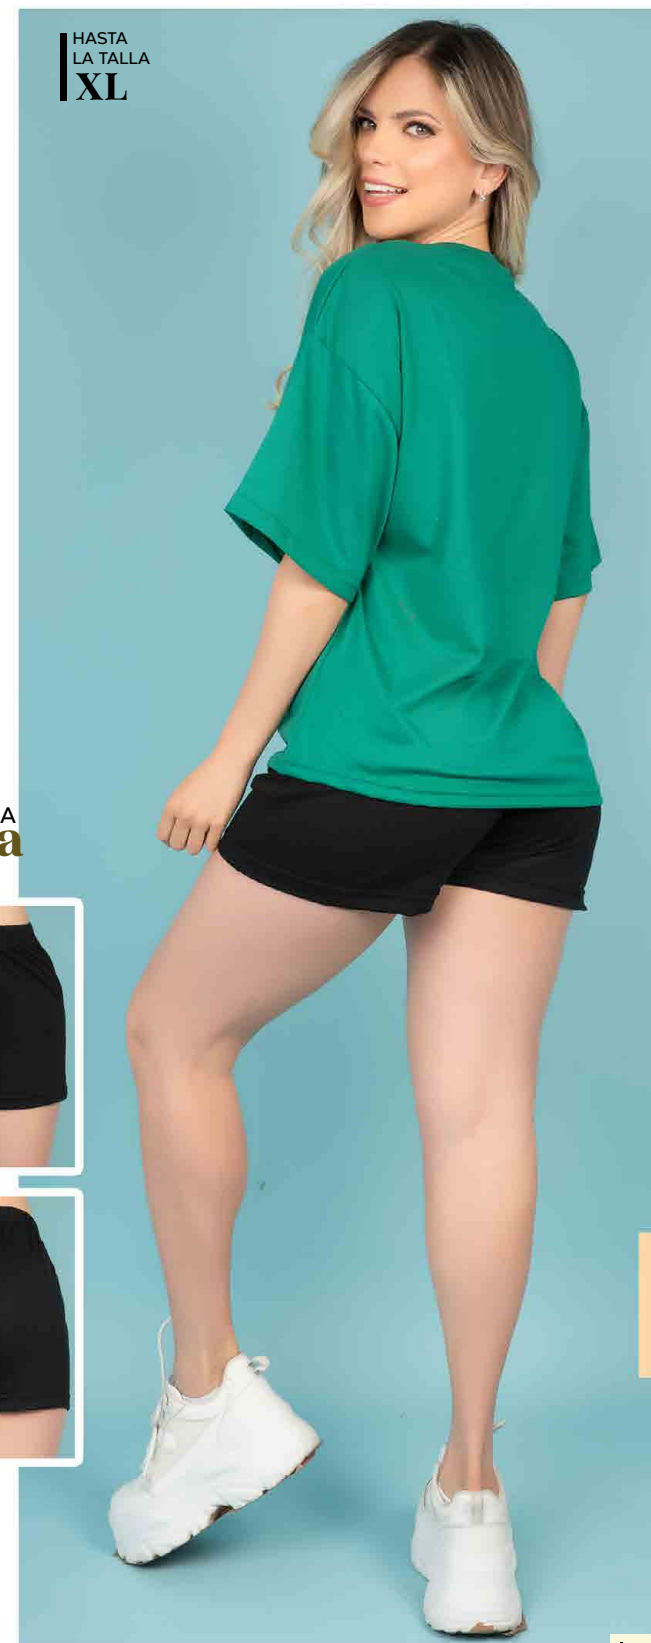

HASTA
LA TALLA
XL