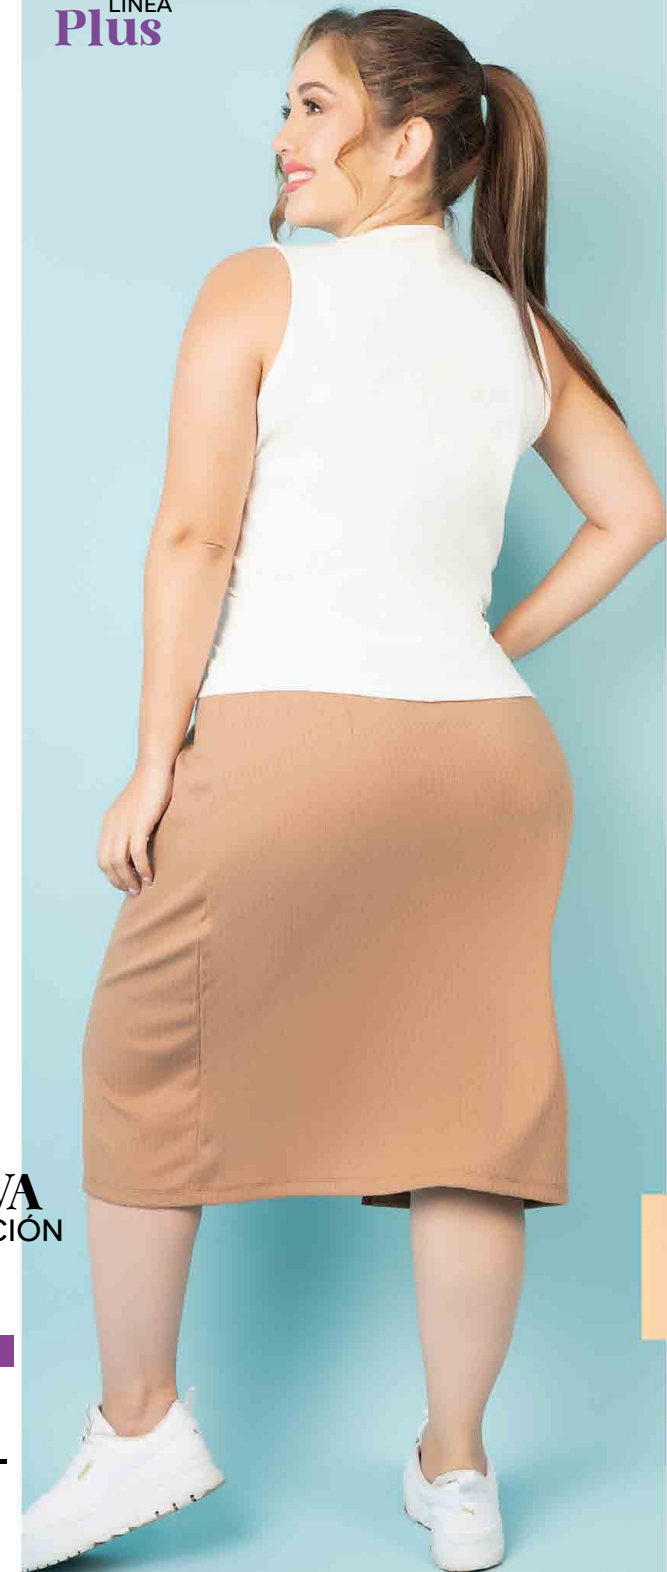

HASTA
LA TALLA
2XL

NUEVA
COLECCIÓN

Falda

Ref. 62069

Interlock
Camel
M-L-XL-2XL

\$23,25

LÍNEA
Plus

LÍNEA
Plus