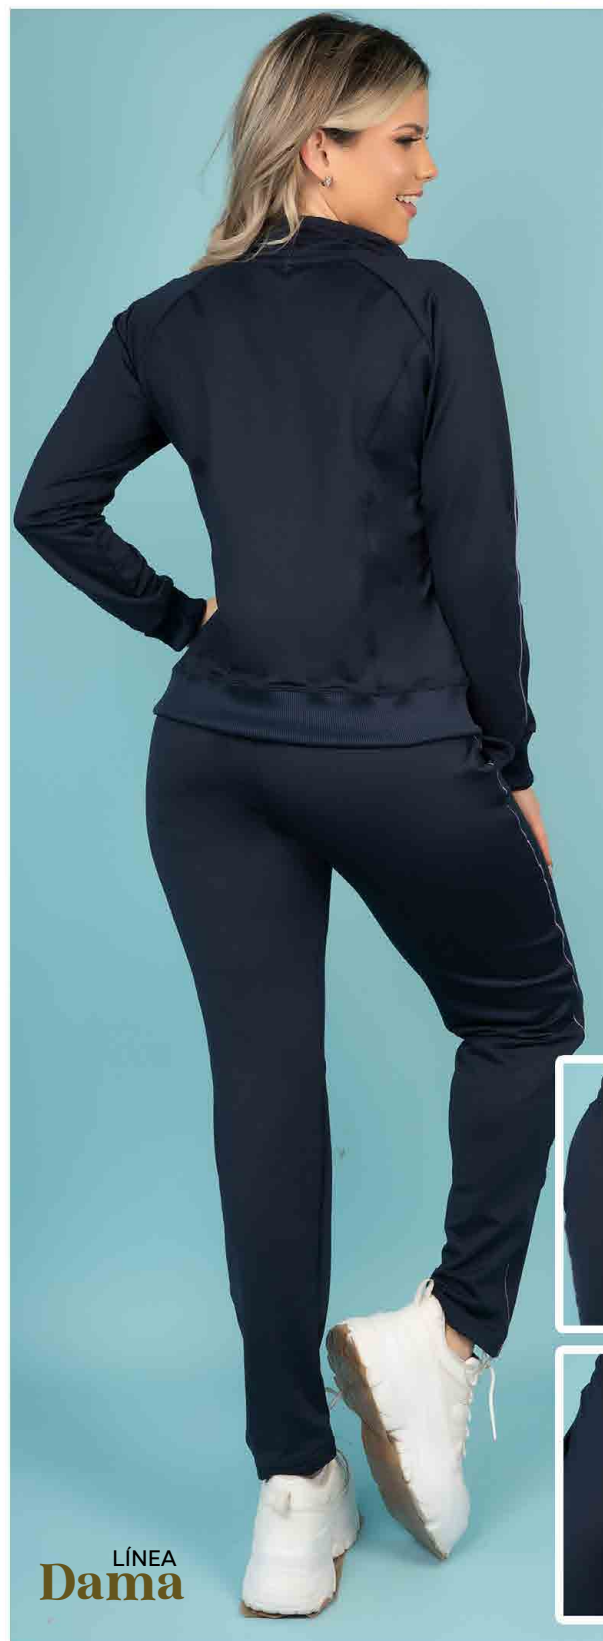

Ref. 62150

Licra
Negro
S-M-L-XL

\$37,15

Deportivo
Conjunto

Ref. 62149

Licra deportiva
Azul Marino
S-M-L-XL

\$46,89

HASTA
LA TALLA
XL