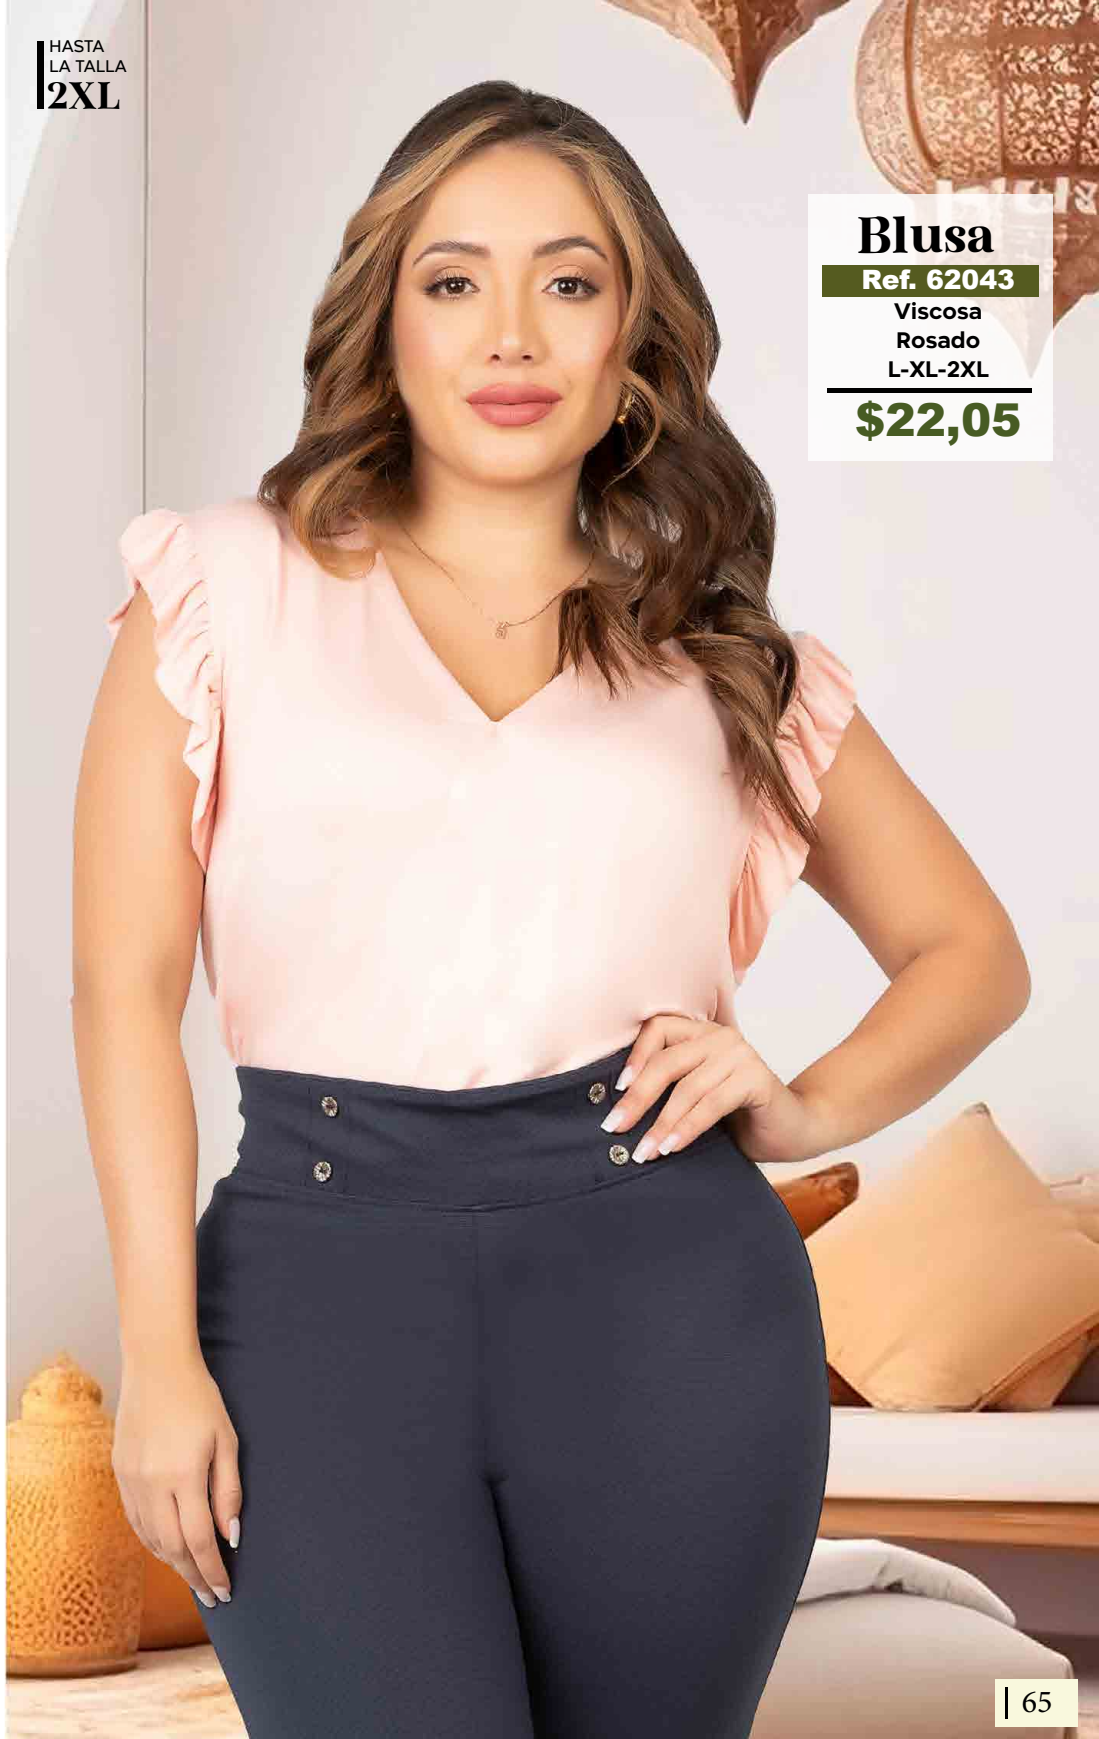

\$27,55

LÍNEA
Plus

HASTA
LA TALLA
2XL

Blusa

Ref. 62043
Viscosa
Rosado
L-XL-2XL

\$22,05

HASTA
LA TALLA
3XL

Blusa