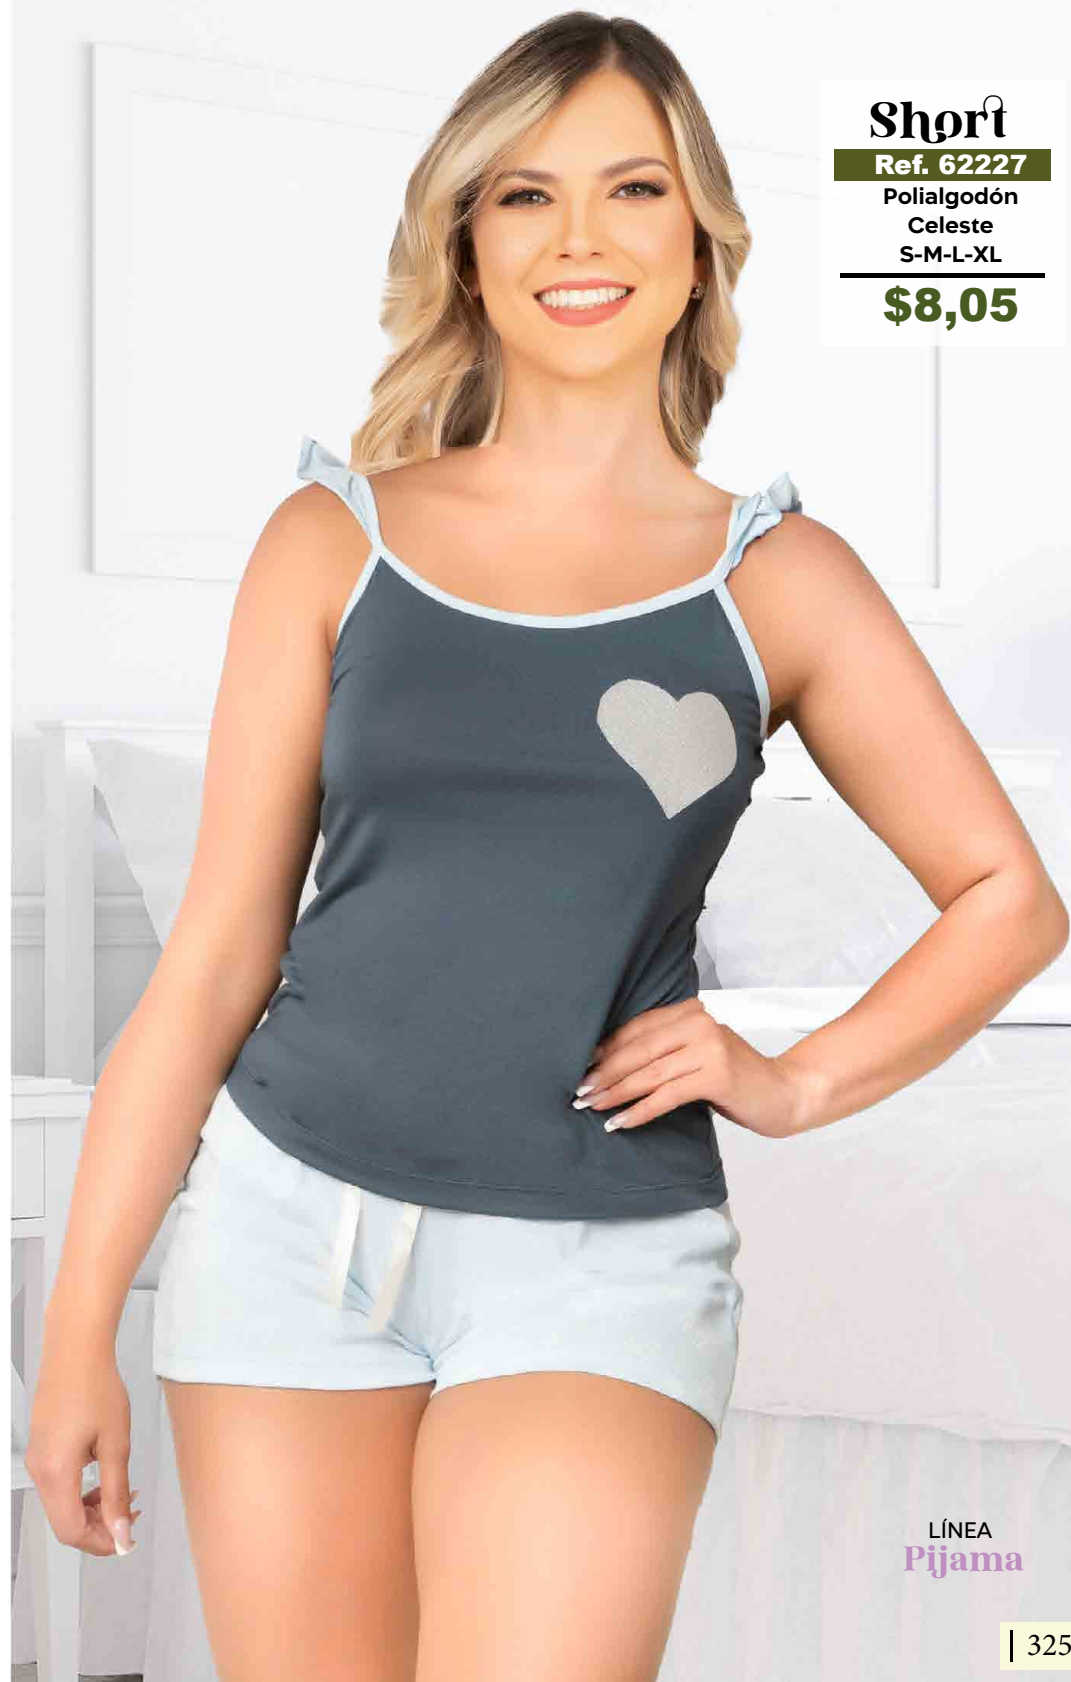

Celeste

S-M-L-XL

\$13,55

LÍNEA
Pijama

HASTA
LA TALLA
XL

Buso

Ref. 62222

Viscosa

Celeste

S-M-L-XL

\$17,95

Top

Ref. 62226

Viscosa
Celeste
S-M-L-XL

\$9,25

HASTA
LA TALLA
XL

Short

Ref. 62227

Poli algodón
Celeste
S-M-L-XL

\$8,05

LÍNEA
Pijama

Camiseta

Ref. 62224

Viscosa
Celeste
S-M-L-XL