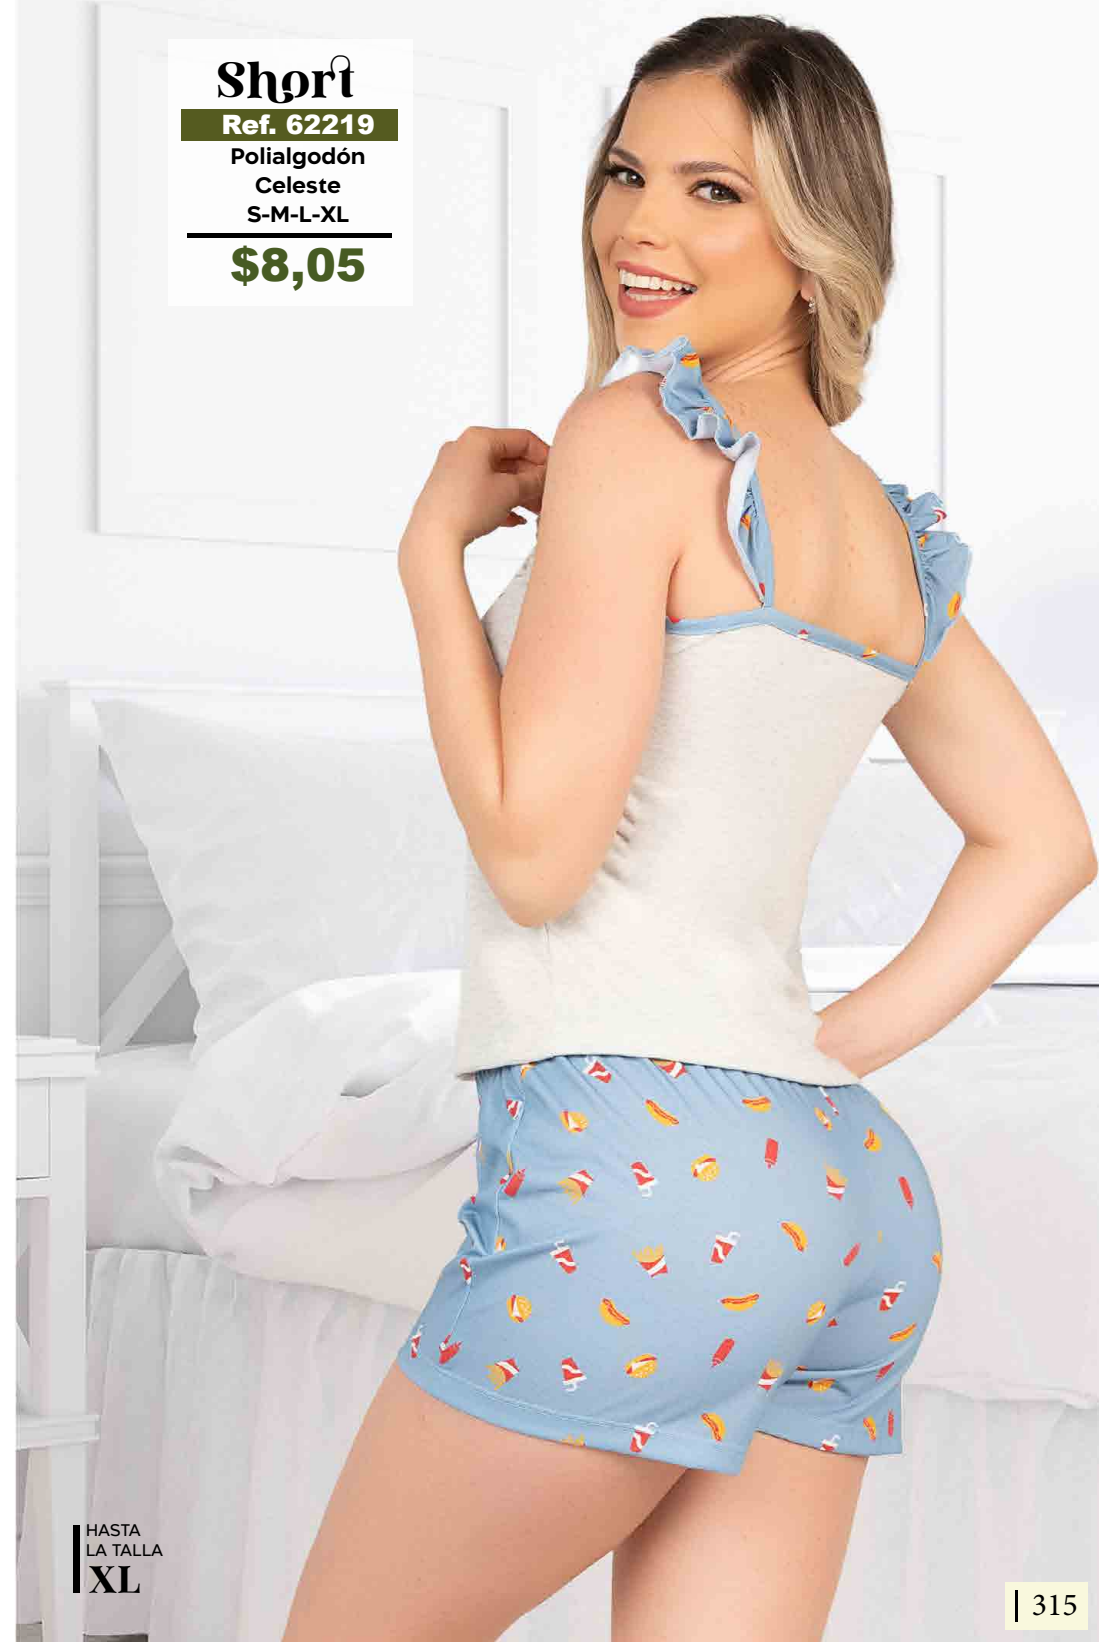

Short

Ref. 62219

Poli algodón
Celeste
S-M-L-XL

$8,05