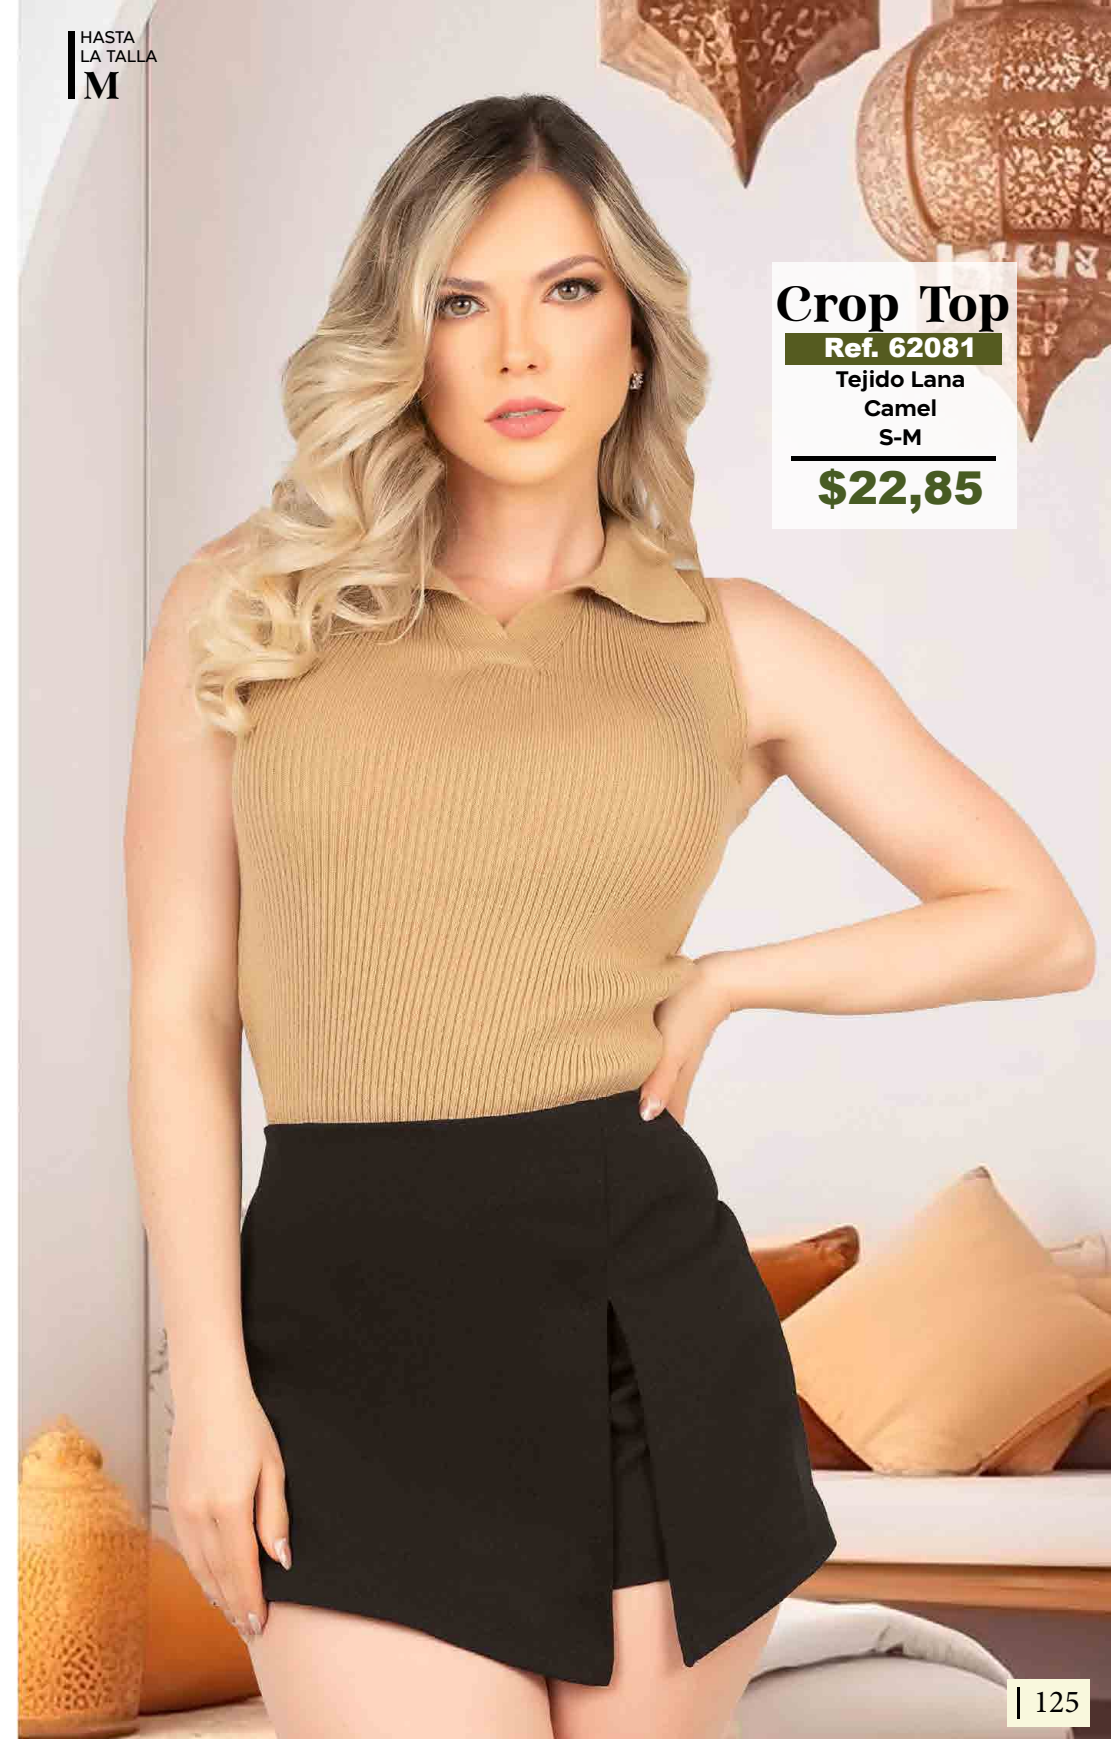

\$18,05

**NUEVA
COLECCIÓN**

Short
Ref. 62082
Licra Spandex
Negro
S-M-L-XL
\$18,49

LÍNEA
Dama

HASTA
LA TALLA
XL

Crop Top
Ref. 62081
Tejido Lana
Camel
S-M
\$22,85

HASTA
LA TALLA
M

Crop Top