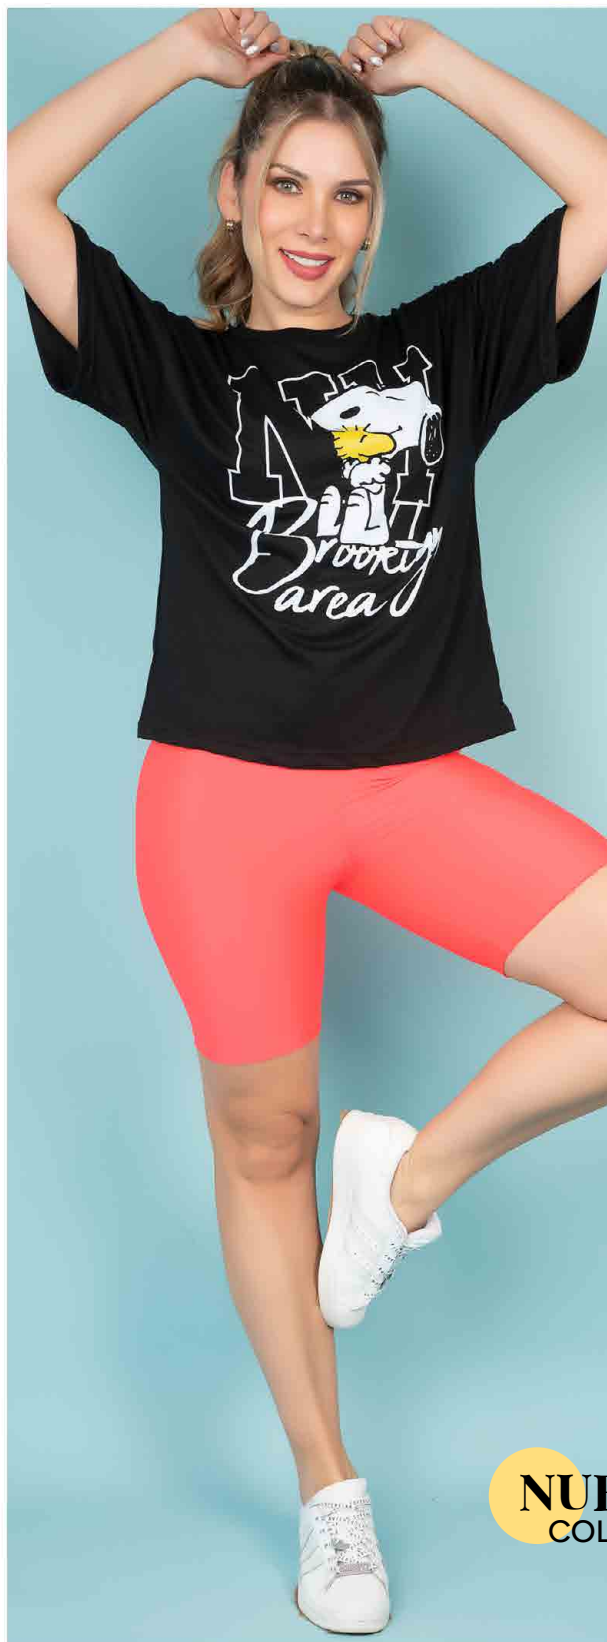

Algodón
Negro
S-M-L-XL

\$17,99

HASTA
LA TALLA
XL

LÍNEA
Dama

NUEVA
COLECCIÓN

Corta
Liera

Ref. 62161

Microfibra
Coral Neon
S-M-L