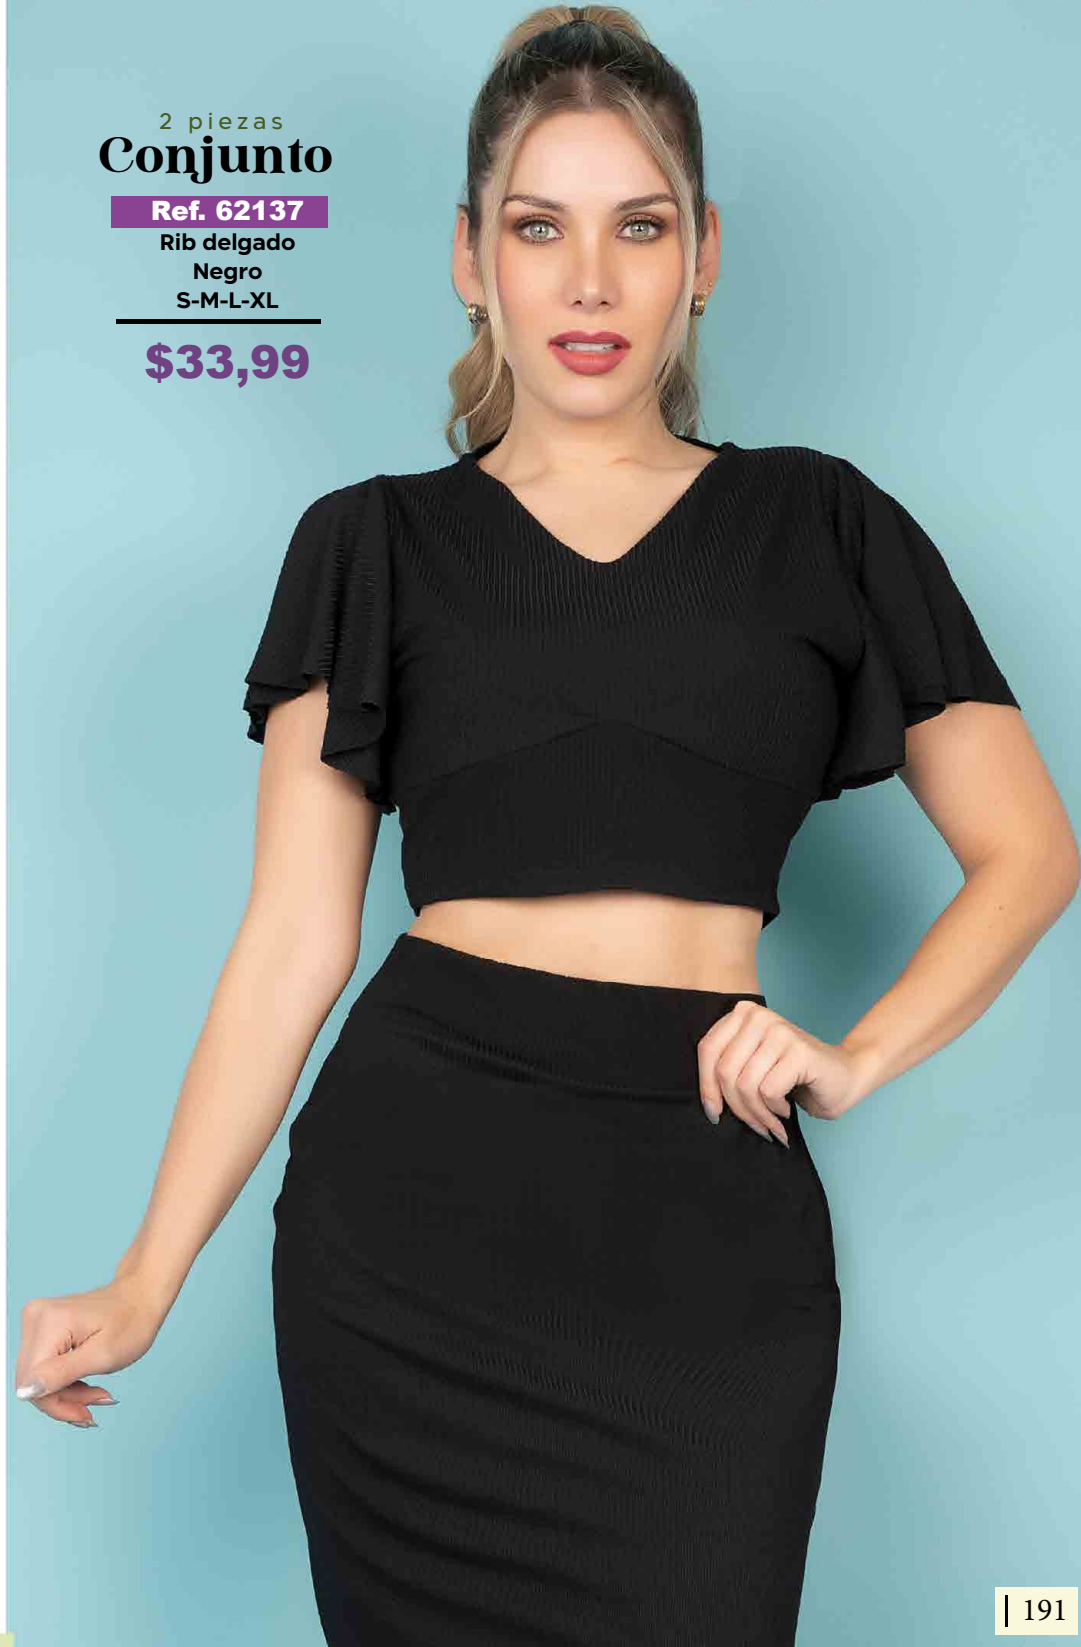

2 piezas
Conjunto

Ref. 62137

Rib delgado

Negro

S-M-L-XL

$33,99