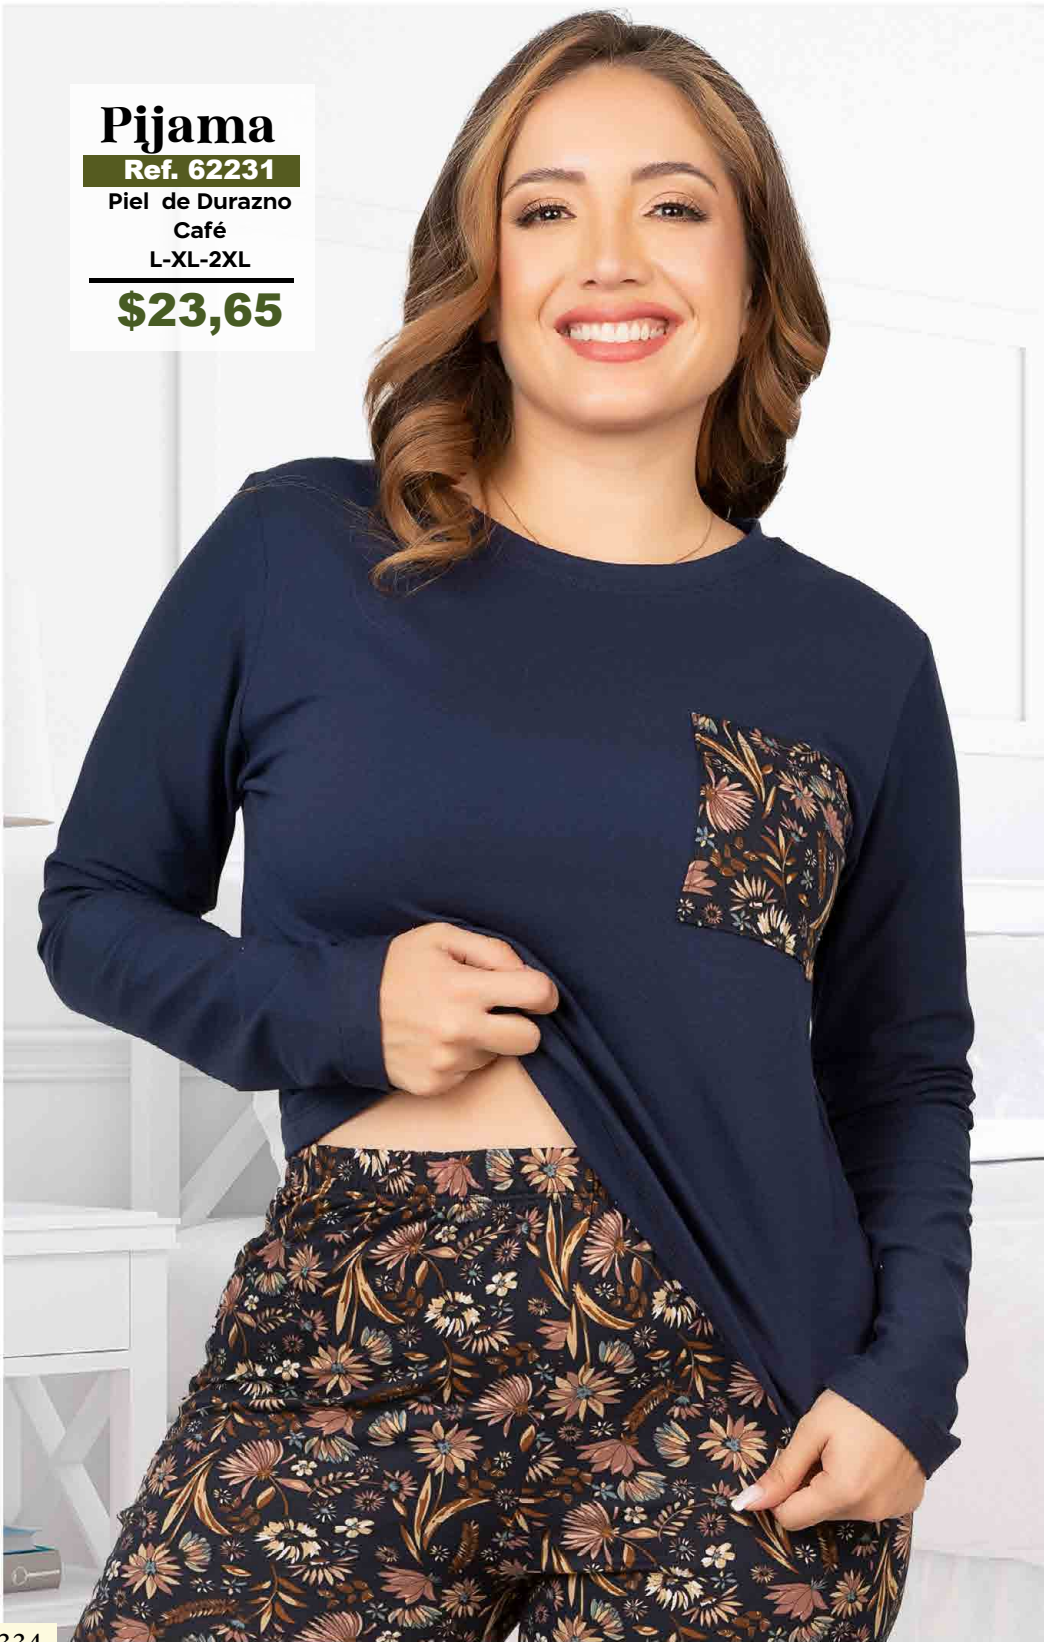

Pijama

Ref. 62231

Piel de Durazno
Café
L-XL-2XL

$23,65