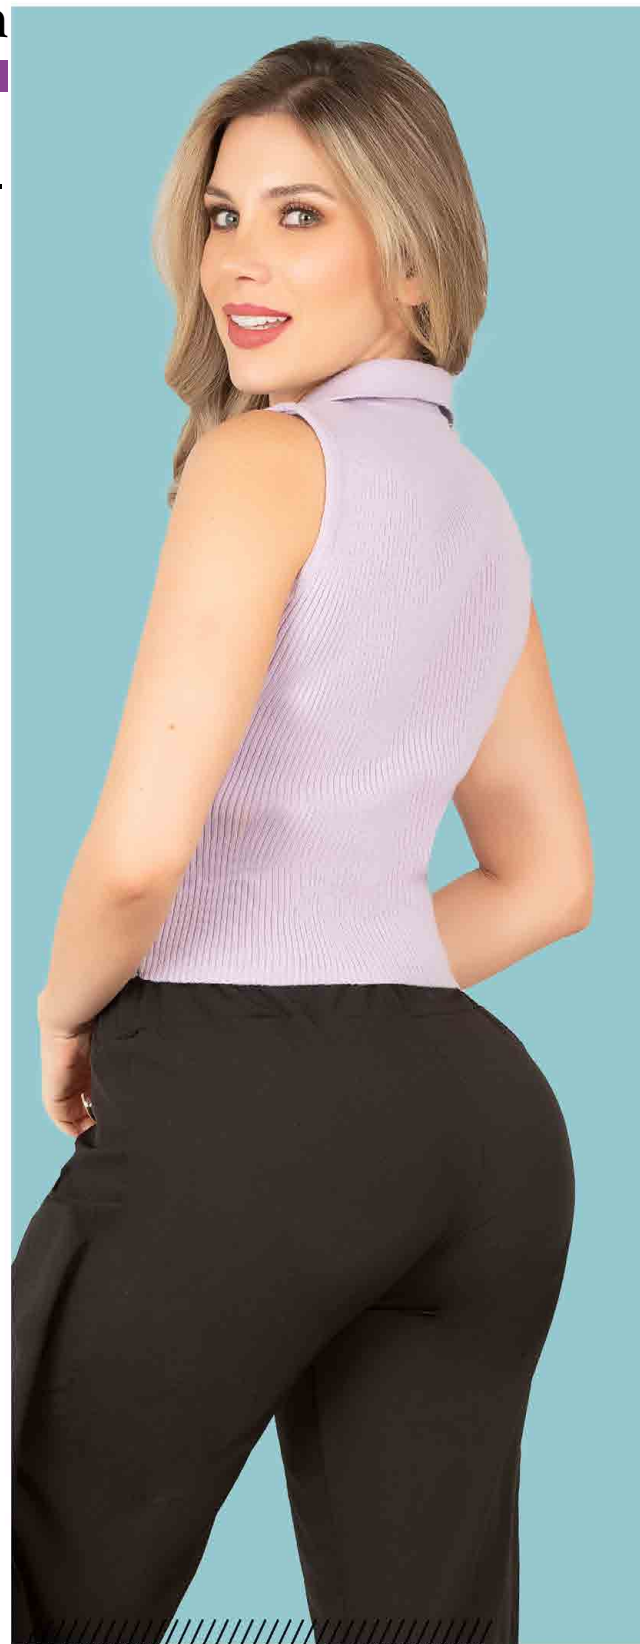

Pantalón

Ref. 62090

Plana Strech

Negro

S-M-L

$22,85

HASTA
LA TALLA
L