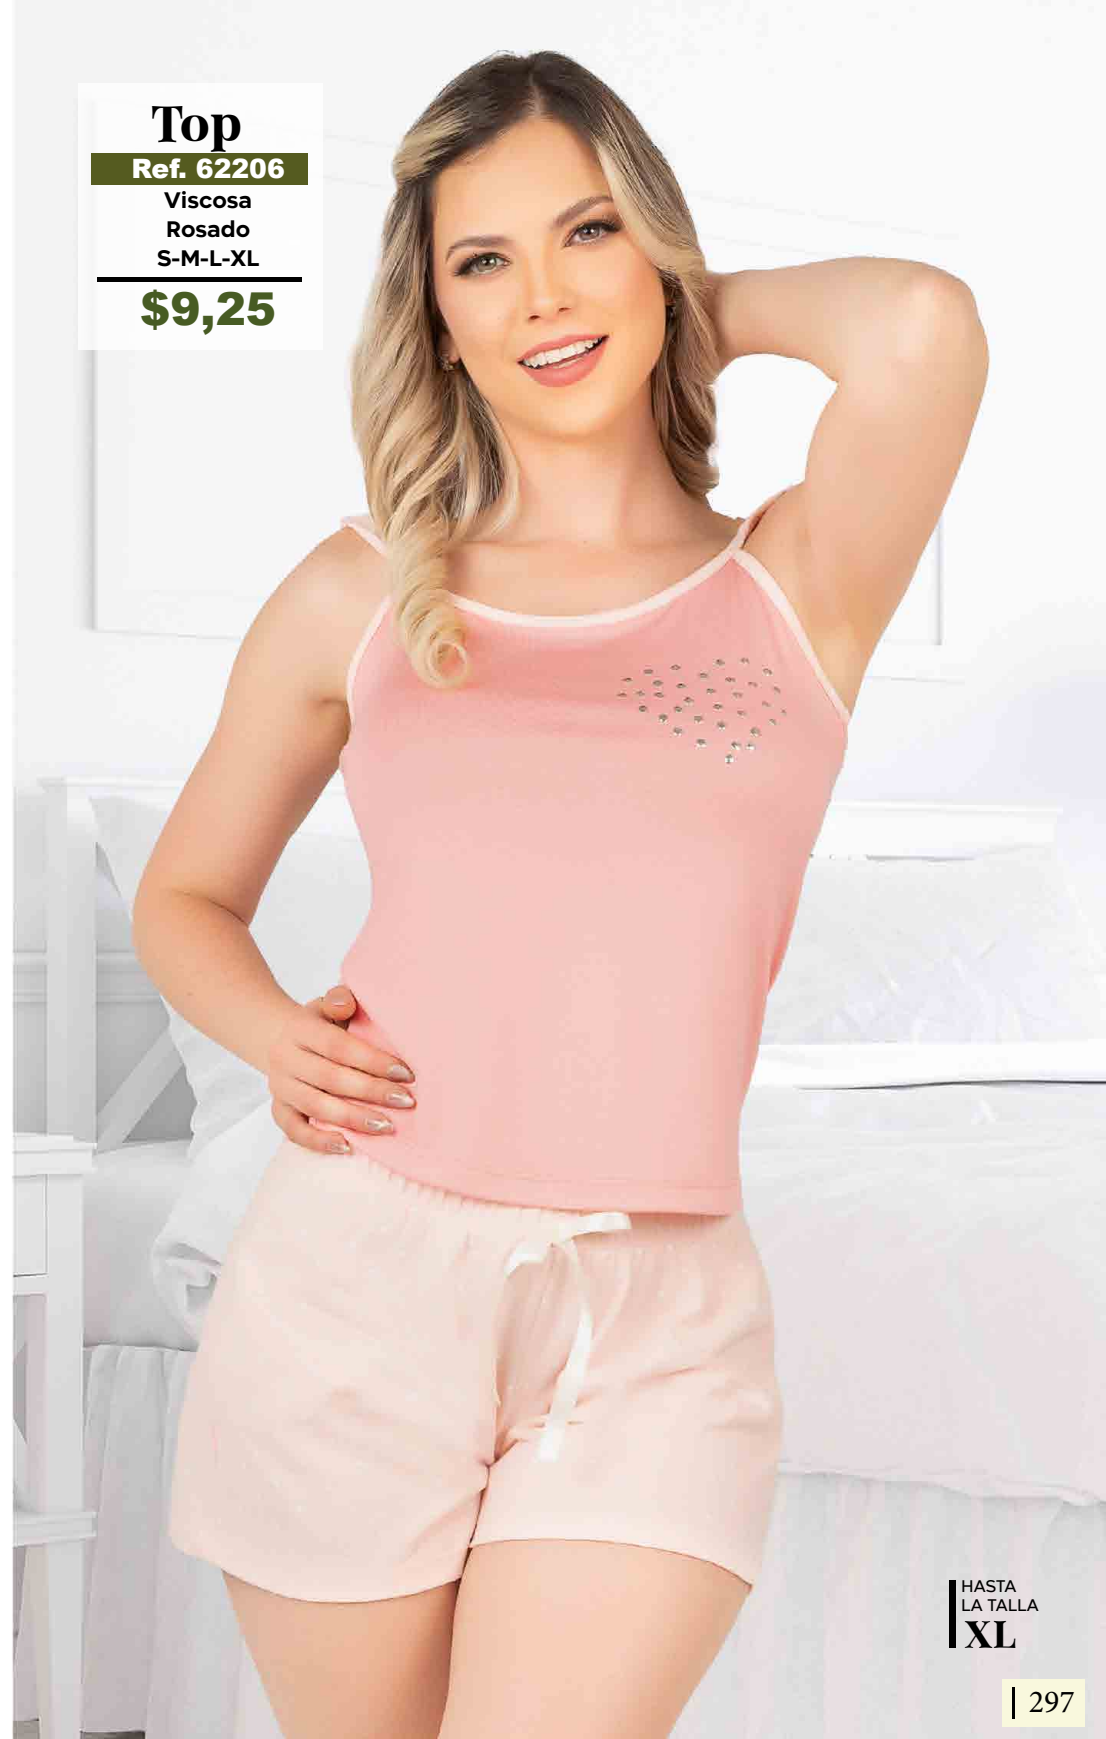

Interlock

Cereza Coral

S-M-L-XL

\$19,55

Short
Ref. 62207
Polialgodón
Rosado
S-M-L-XL
\$8,05

LÍNEA
Pijama

Top
Ref. 62206
Viscosa
Rosado
S-M-L-XL
\$9,25

HASTA
LA TALLA
XL