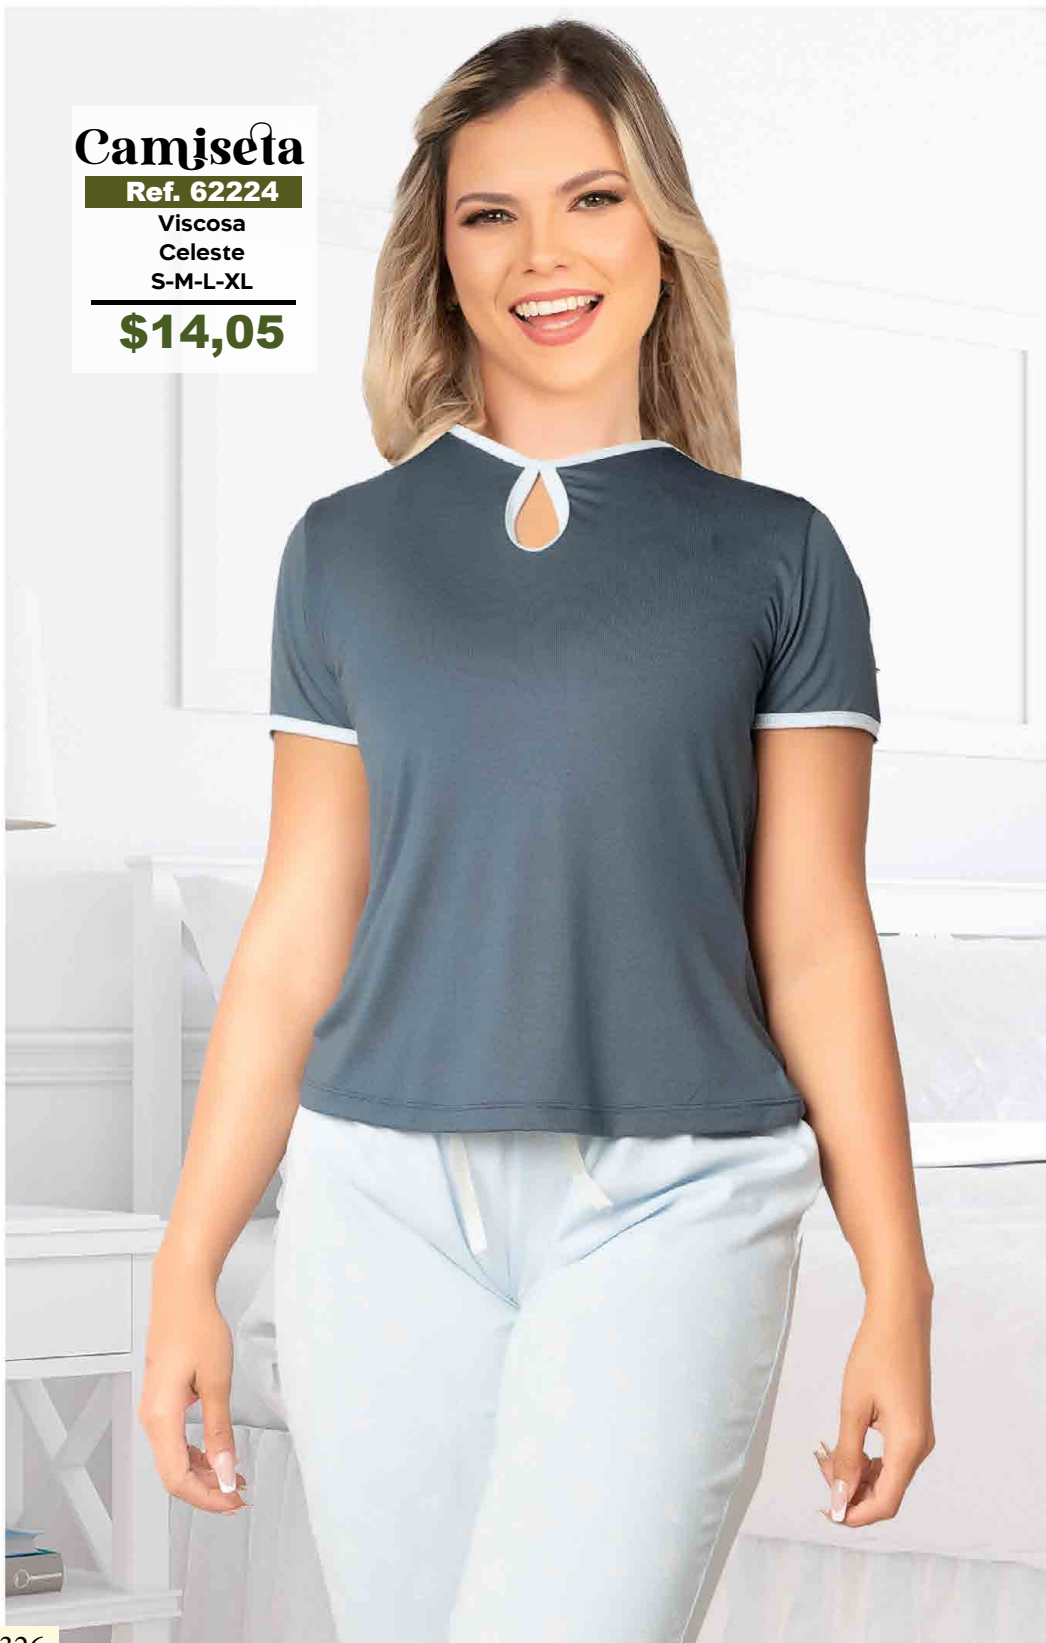

Camiseta

Ref. 62224

Viscosa
Celeste
S-M-L-XL

$14,05

Capry

Ref. 62225

Polialgodón
Celeste
S-M-L-XL

$13,55

LÍNEA
Pijama

HASTA
LA TALLA
XL