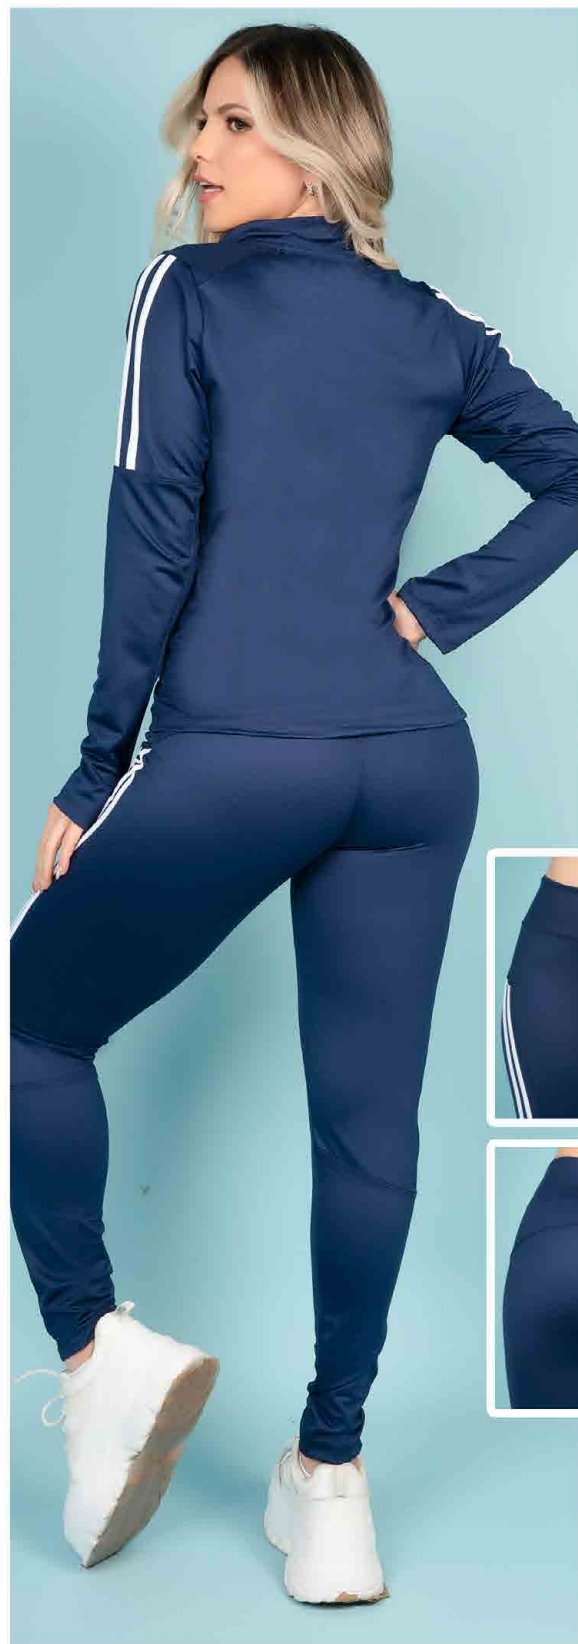

Deportivo
Conjunto

Ref. 62145
Microfibra
Azul Marino
S-M-L

$38,89

NUEVA
COLECCIÓN

HASTA
LA TALLA
L

LÍNEA
Dama