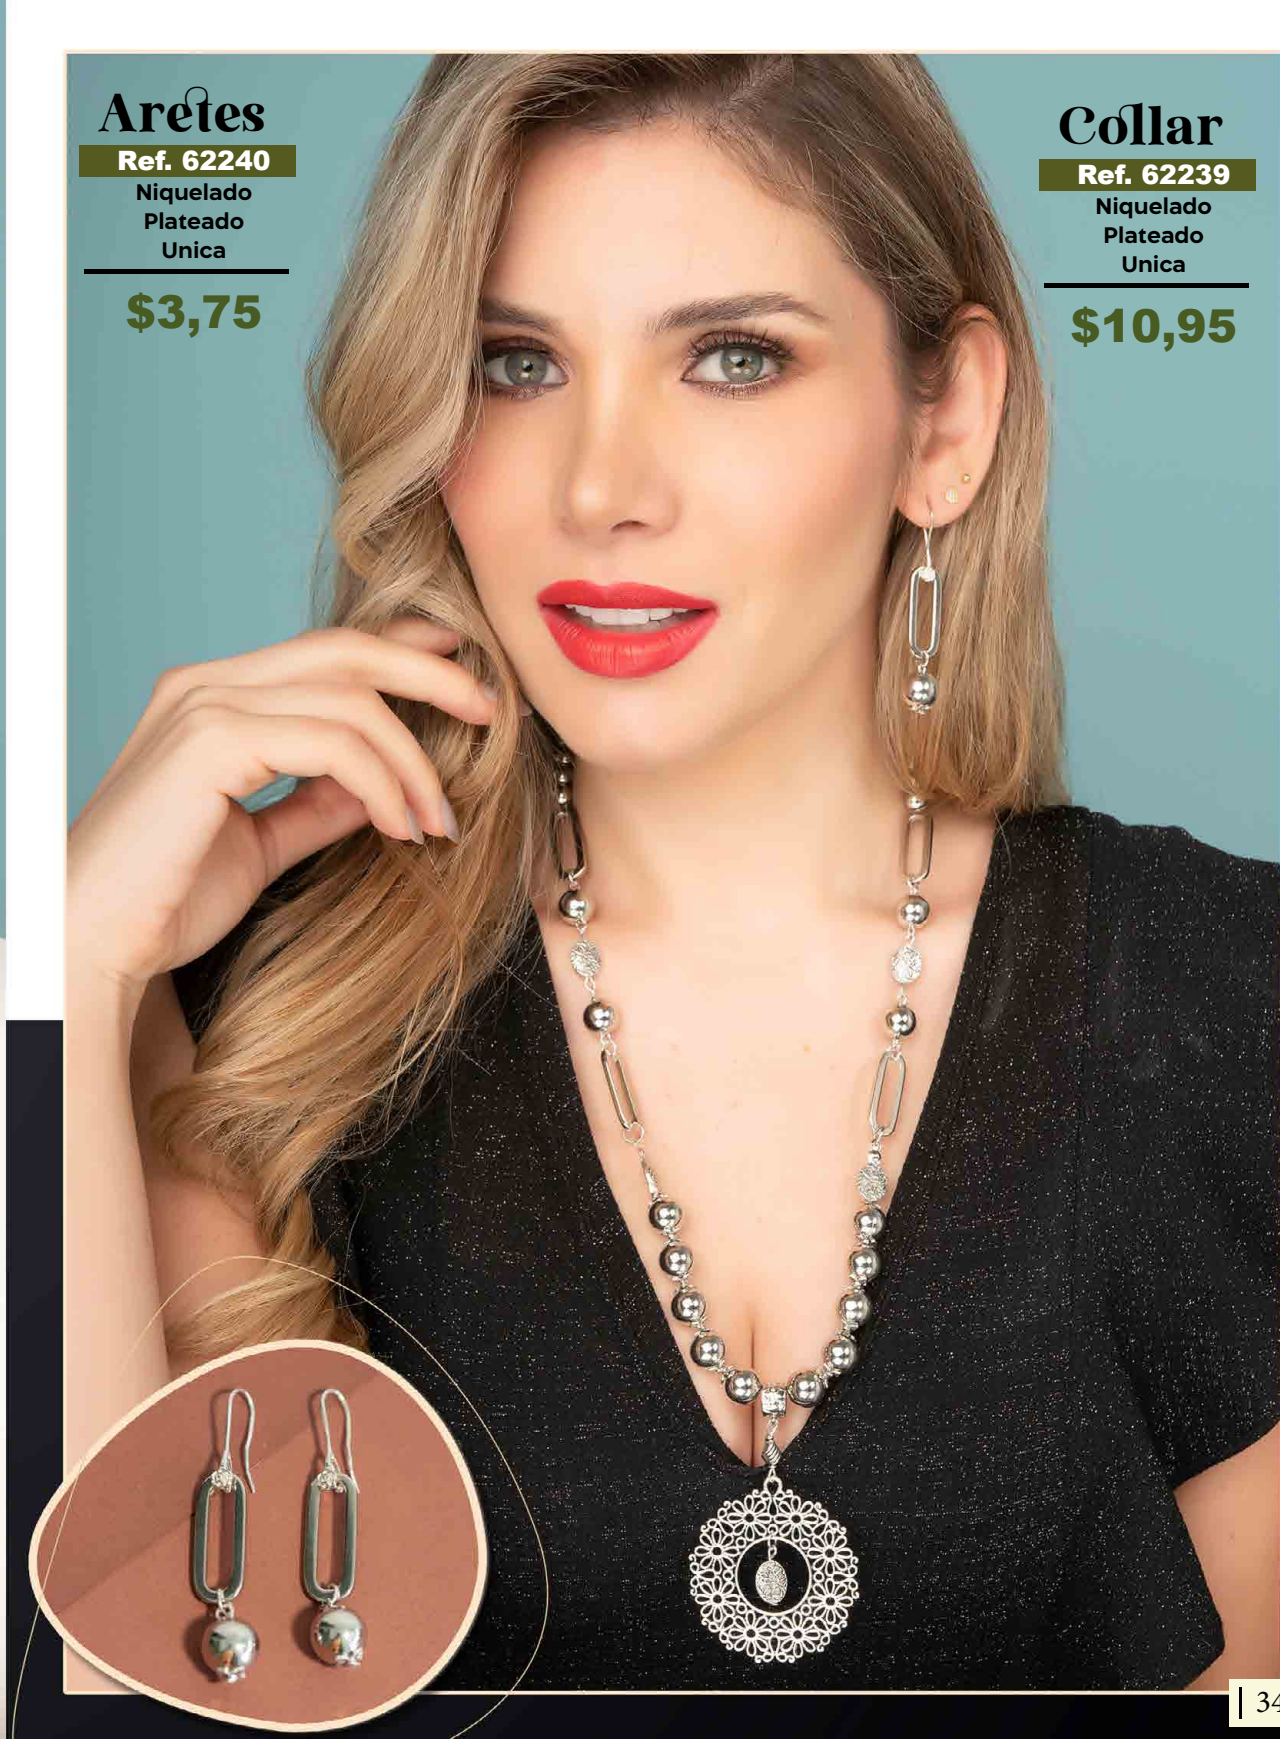

Collar
+ Aretes

Ref. 62238
Perlas/Niquelado
Menta
Unica

\$12,95

Aretes

Ref. 62240
Niquelado
Plateado
Unica

\$3,75

Collar

Ref. 62239
Niquelado
Plateado
Unica