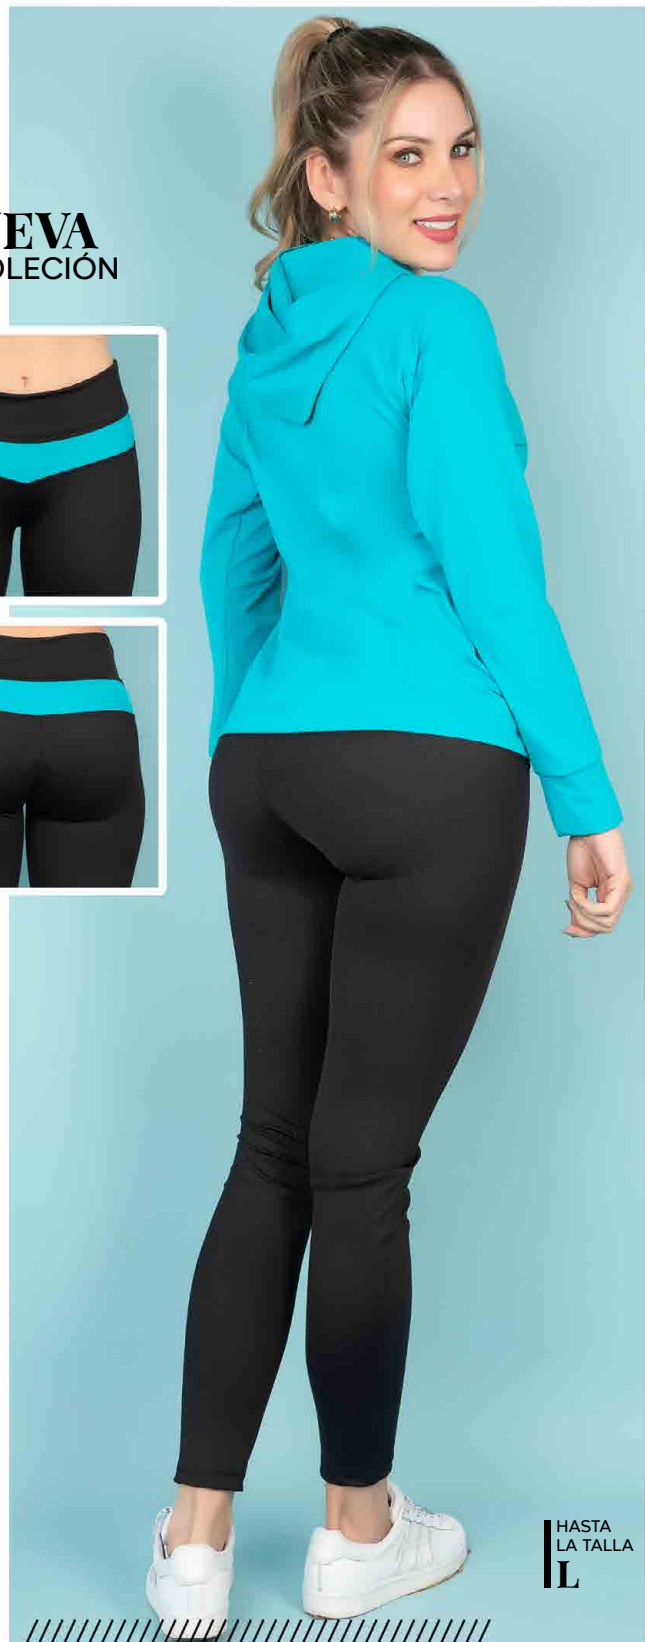

NUEVA
COLECCIÓN