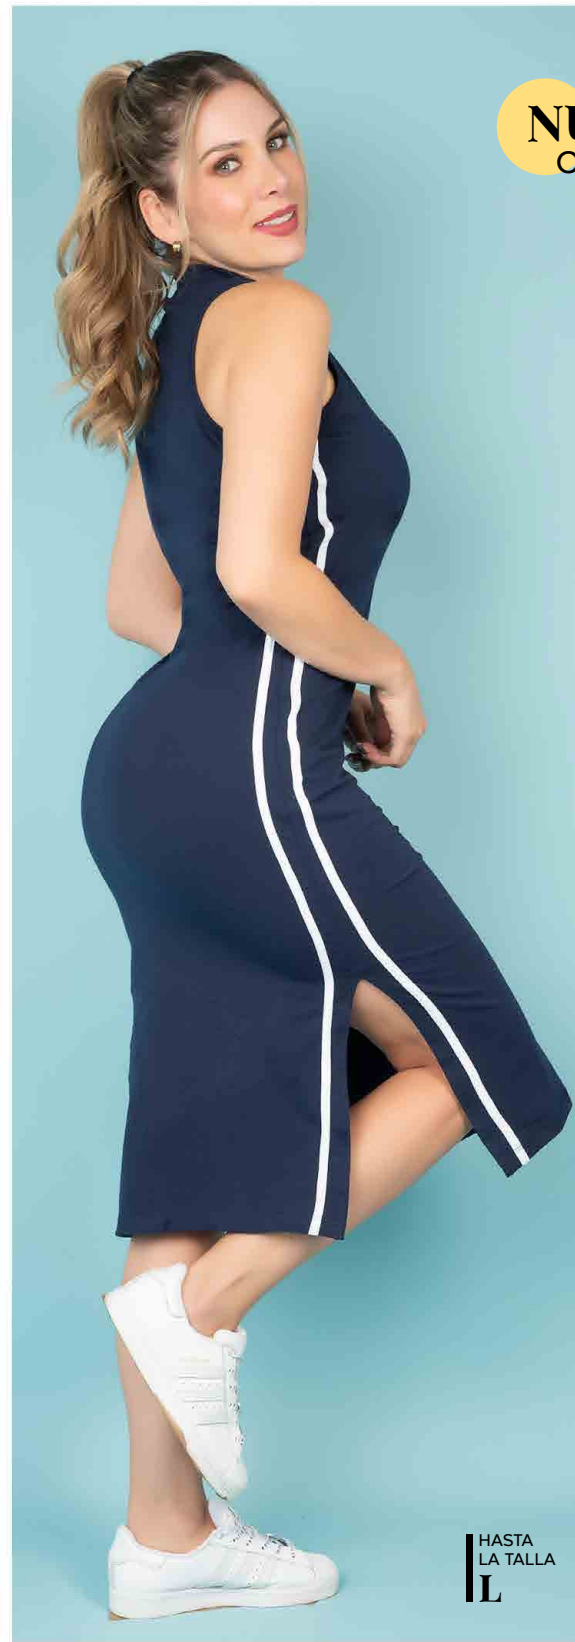

LÍNEA
Dama

Urbano
Vestido

Ref. 62136

Licra algodón
Azul Marino
S-M-L

$24,85

**NUEVA
COLECCIÓN**

HASTA
LA TALLA
L