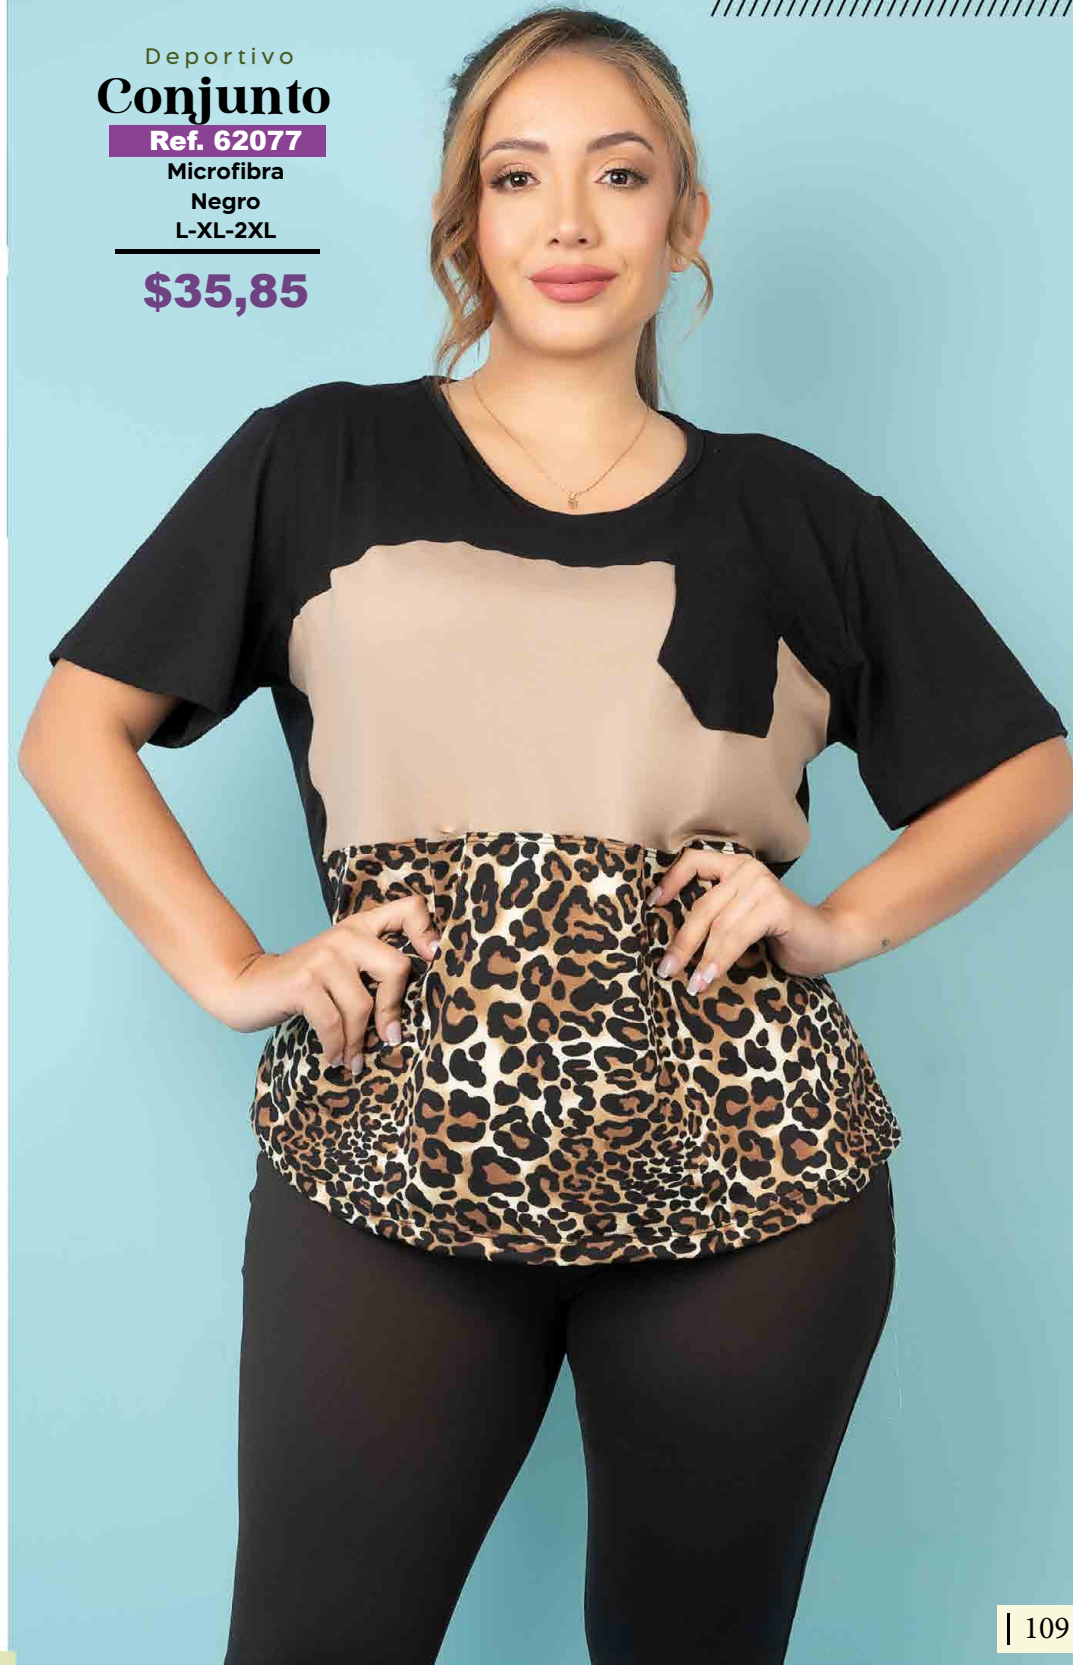

Deportivo
Conjunto

Ref. 62077

Microfibra

Negro

L-XL-2XL

$35,85