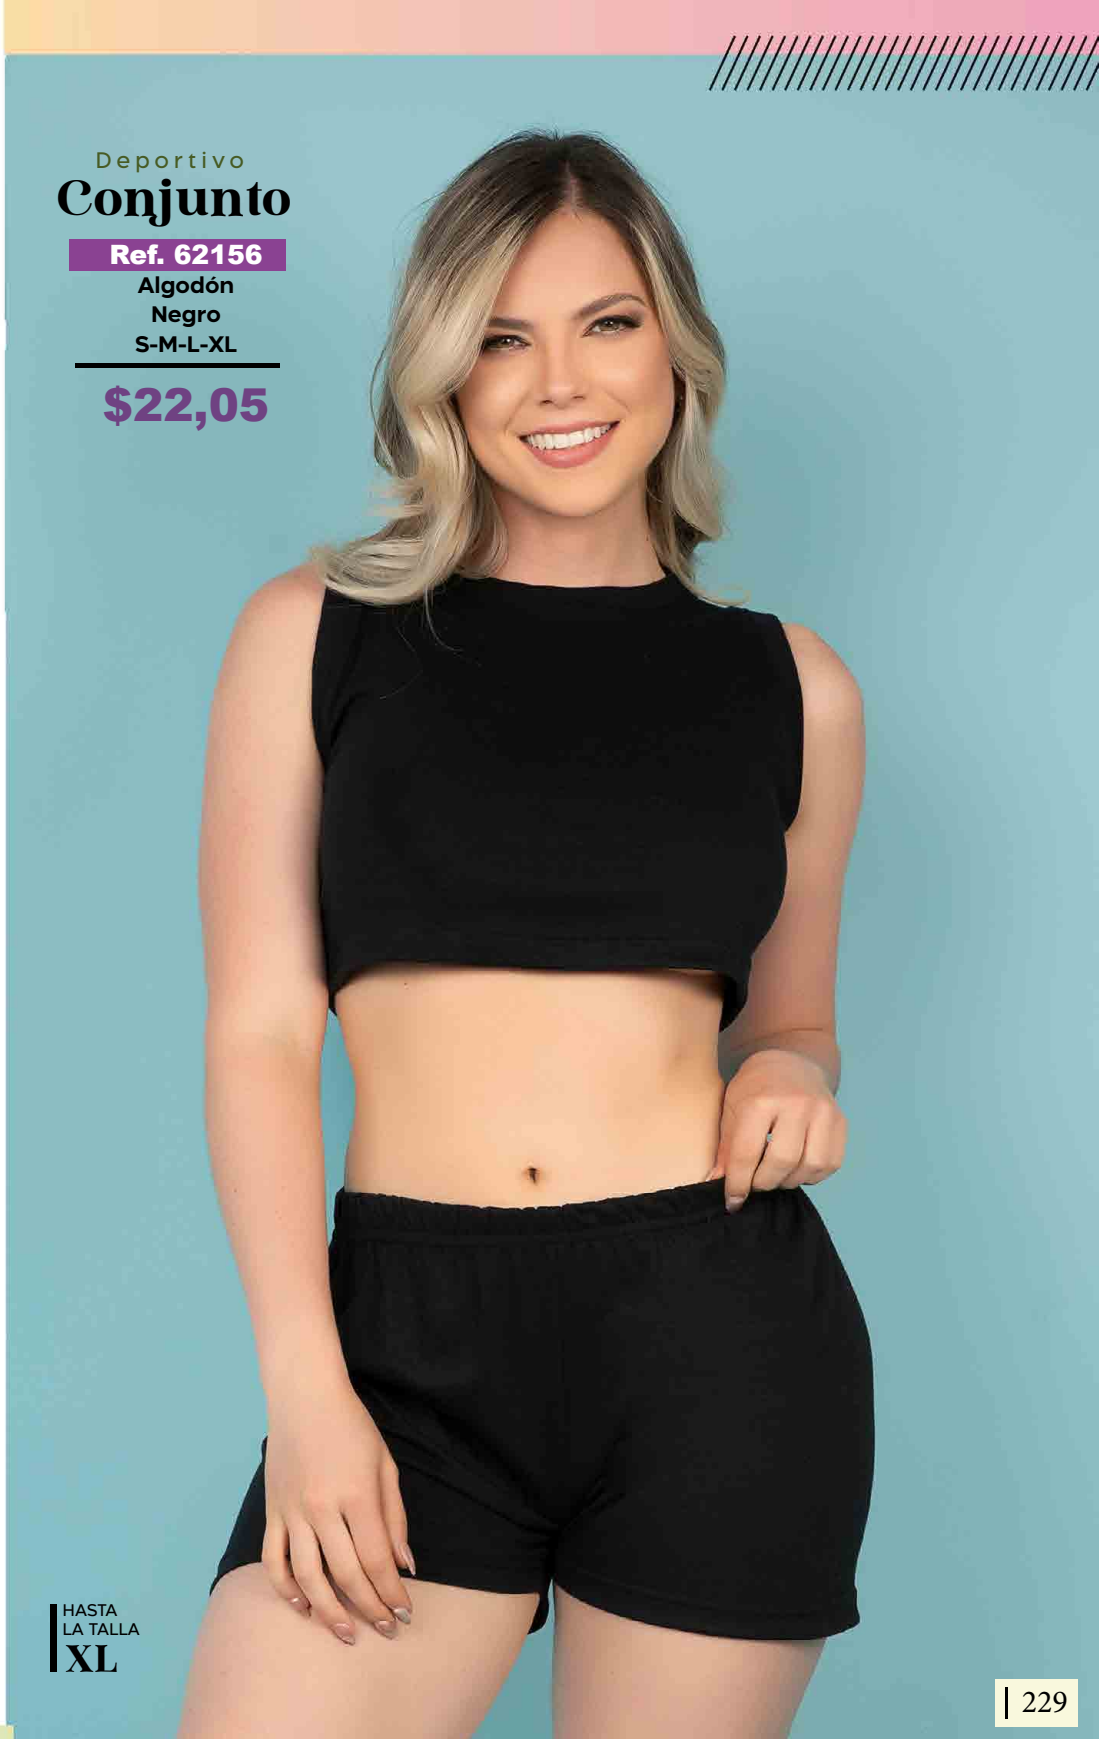

LÍNEA
Dama

Deportivo
Conjunto

Ref. 62156

Algodón

Negro

S-M-L-XL

$22,05

HASTA
LA TALLA
XL