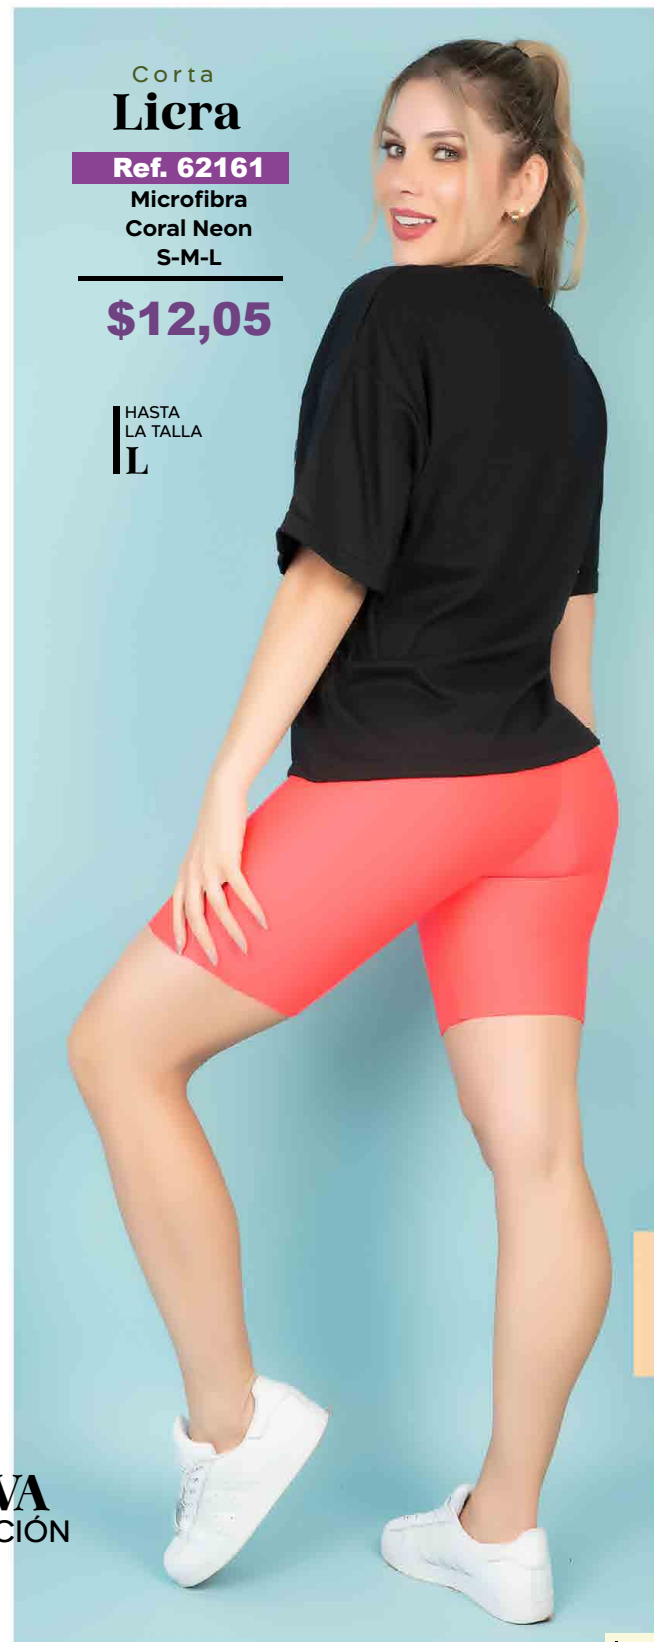

Algodón
Negro
S-M-L-XL

\$17,99

HASTA
LA TALLA
XL

LÍNEA
Dama

NUEVA
COLECCIÓN

Corta
Liera

Ref. 62161

Microfibra
Coral Neon
S-M-L