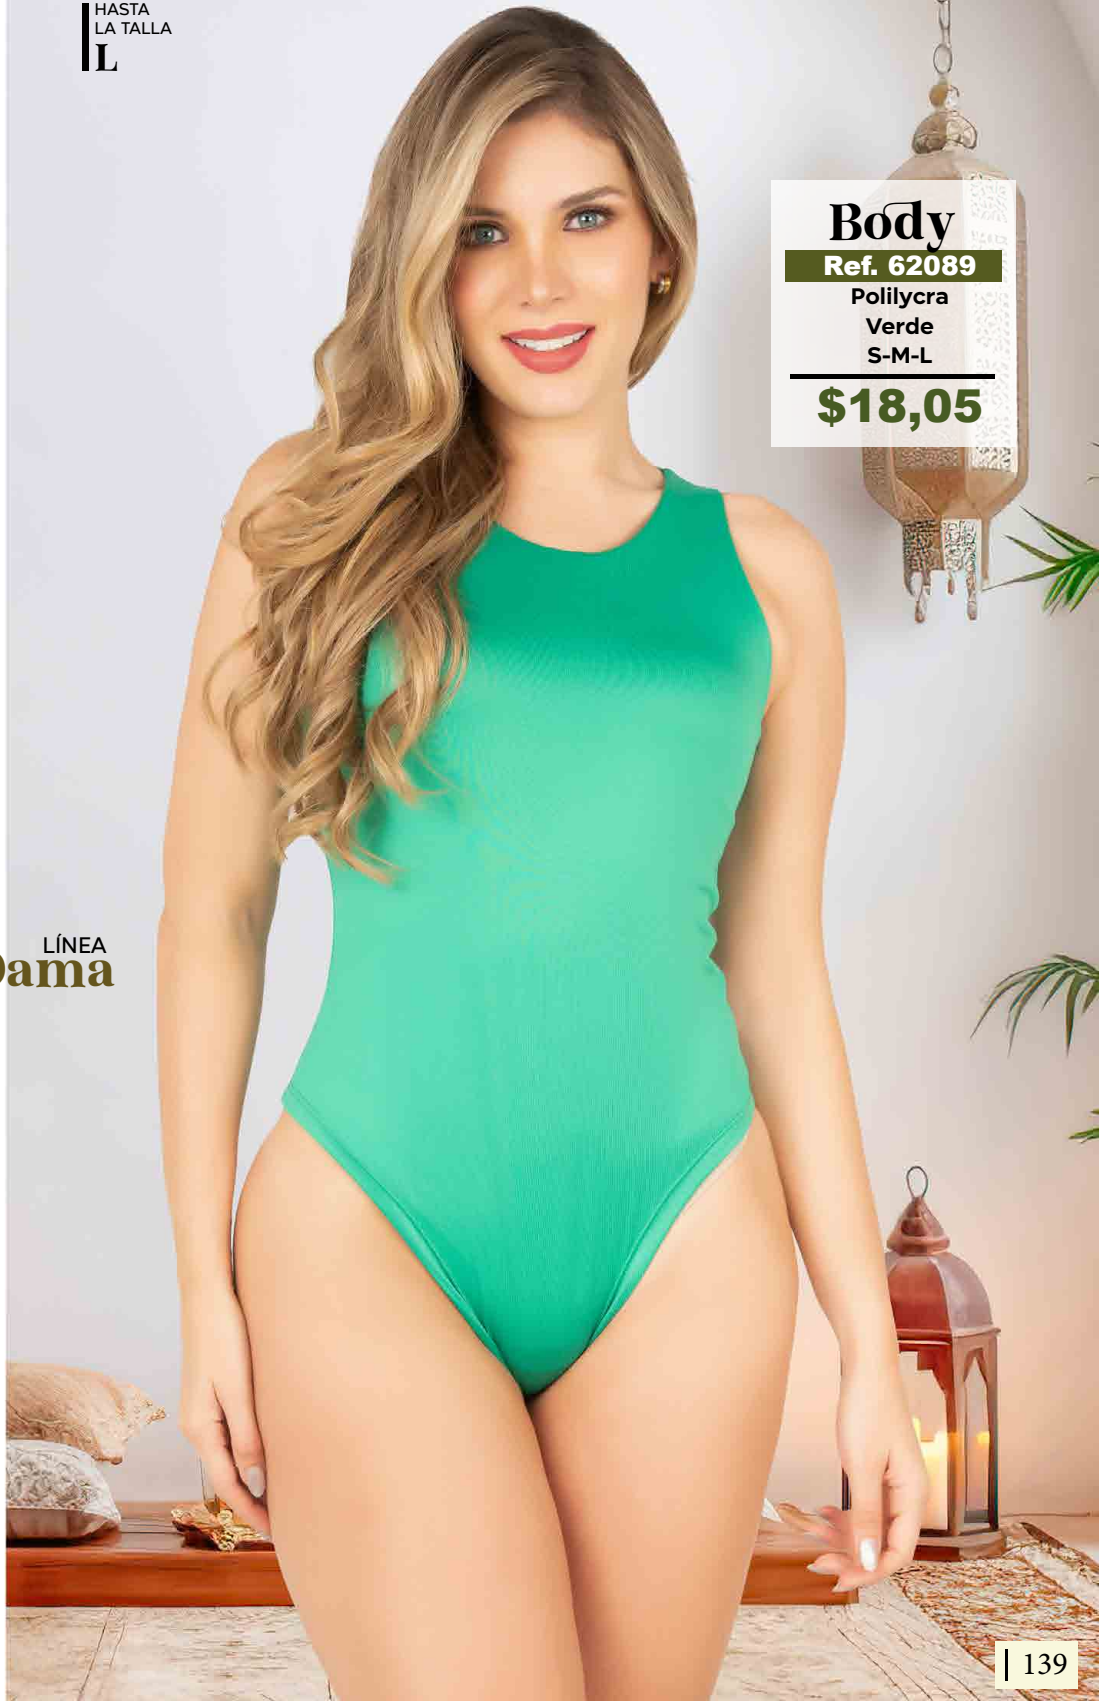

\$28,25

HASTA
LA TALLA
L

NUEVA
COLECCIÓN

LÍNEA
Dama

HASTA
LA TALLA
L

LÍNEA
Dama

Body

Ref. 62089