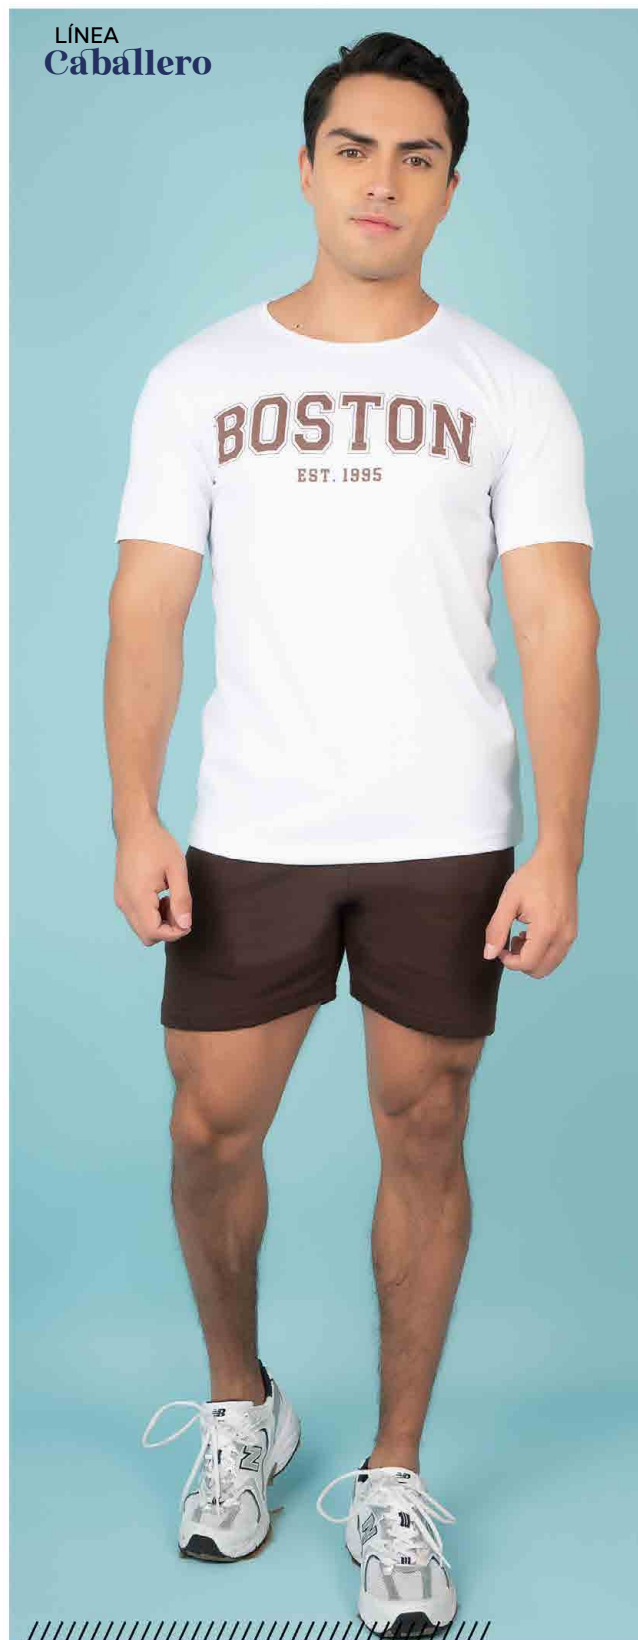

NUEVA
COLECCIÓN

LÍNEA
Caballero