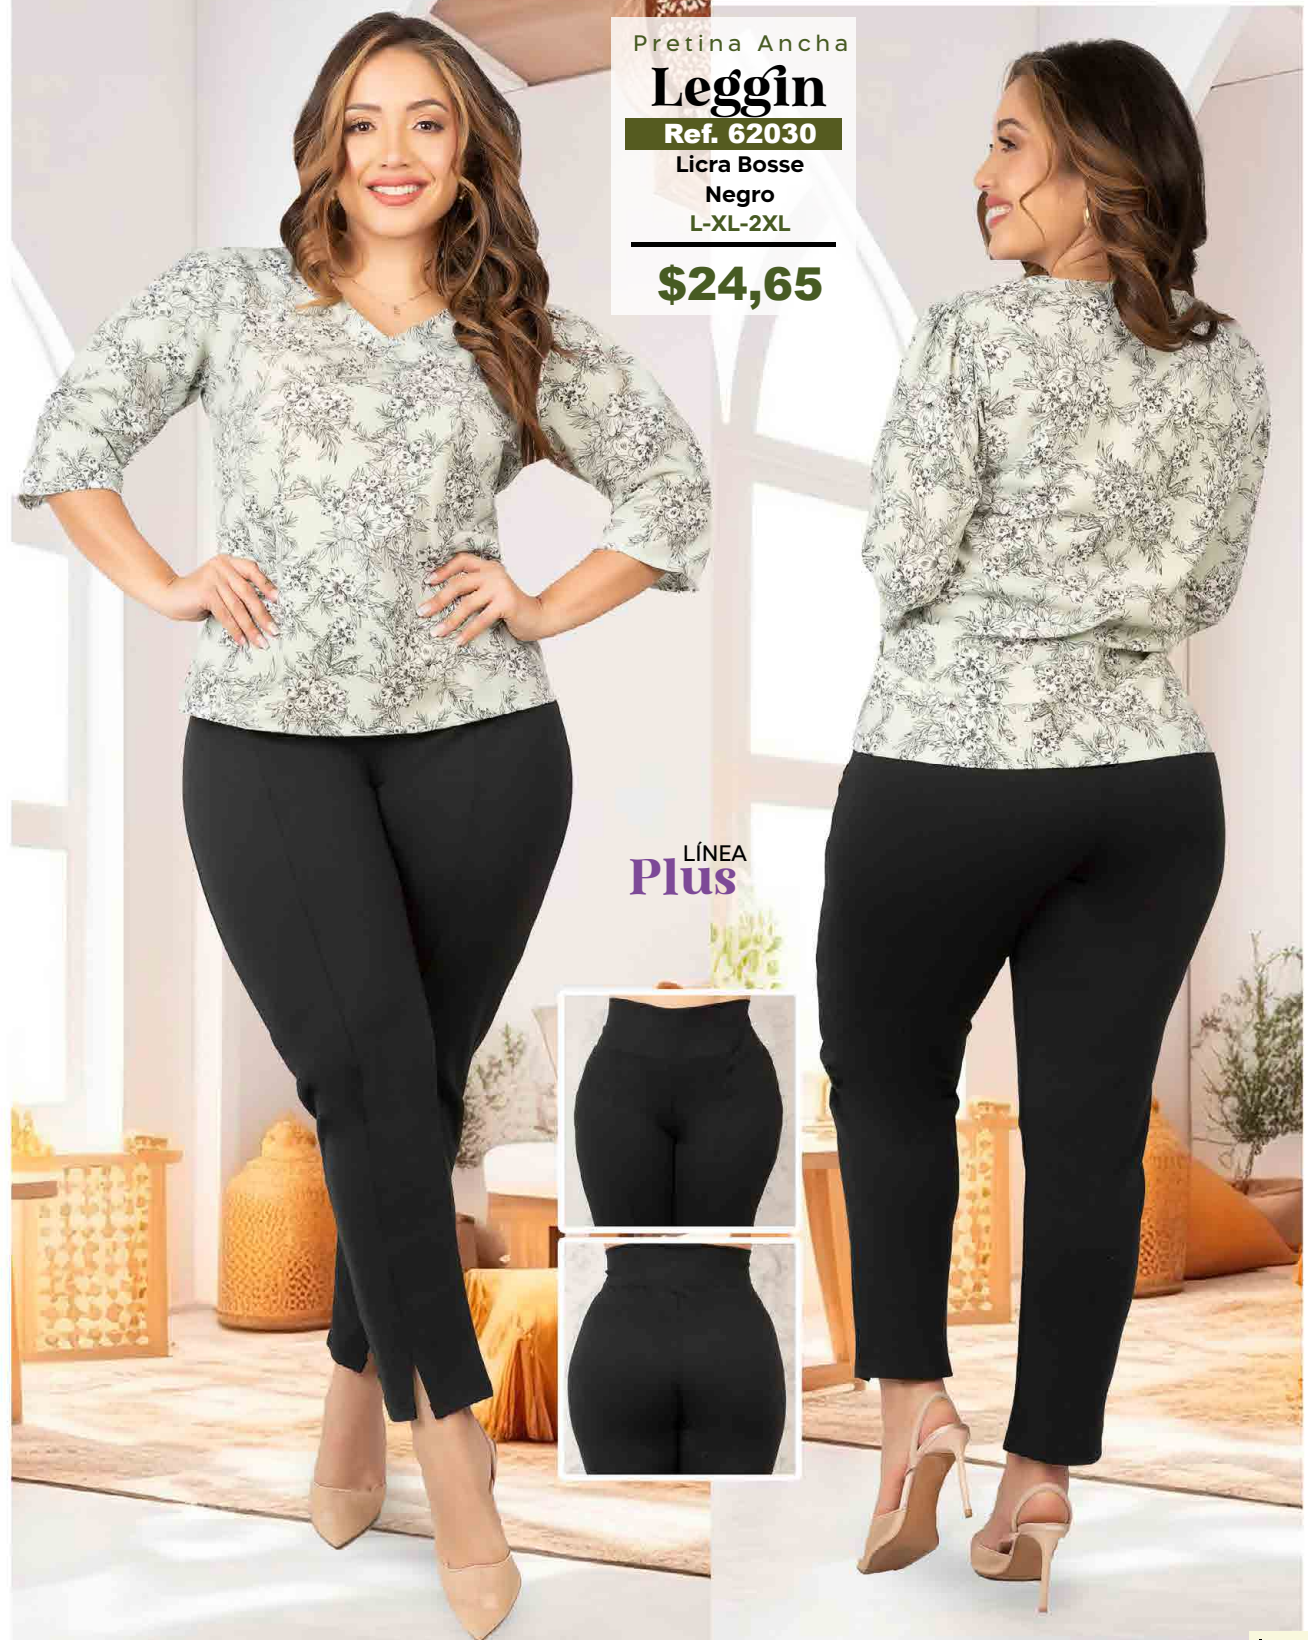

HASTA
LA TALLA
2XL

Blusa

Ref. 62032

Licra
Menta Estampado
M-L-XL-2XL

\$22,85

Pretina Ancha

Leggin

Ref. 62030