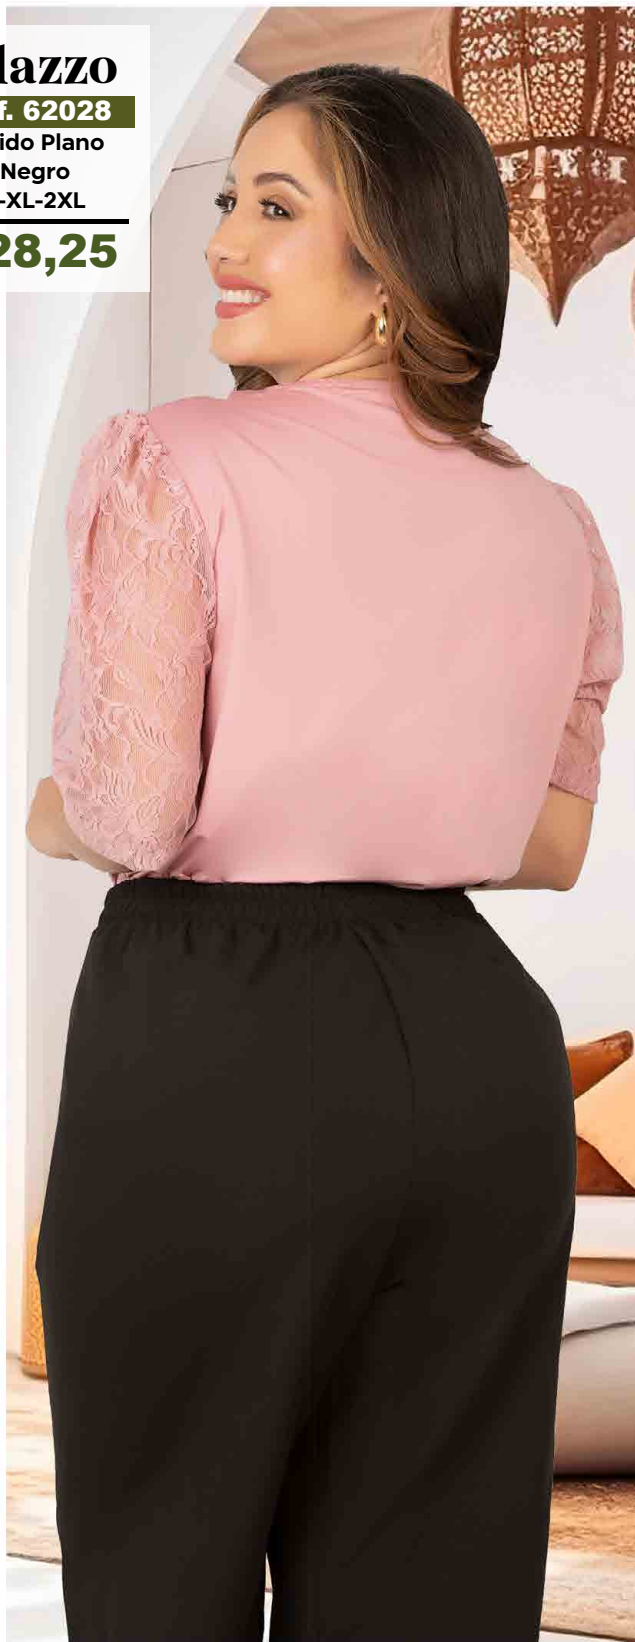

Palazzo

Ref. 62028

Tejido Plano
Negro
L-XL-2XL

$28,25