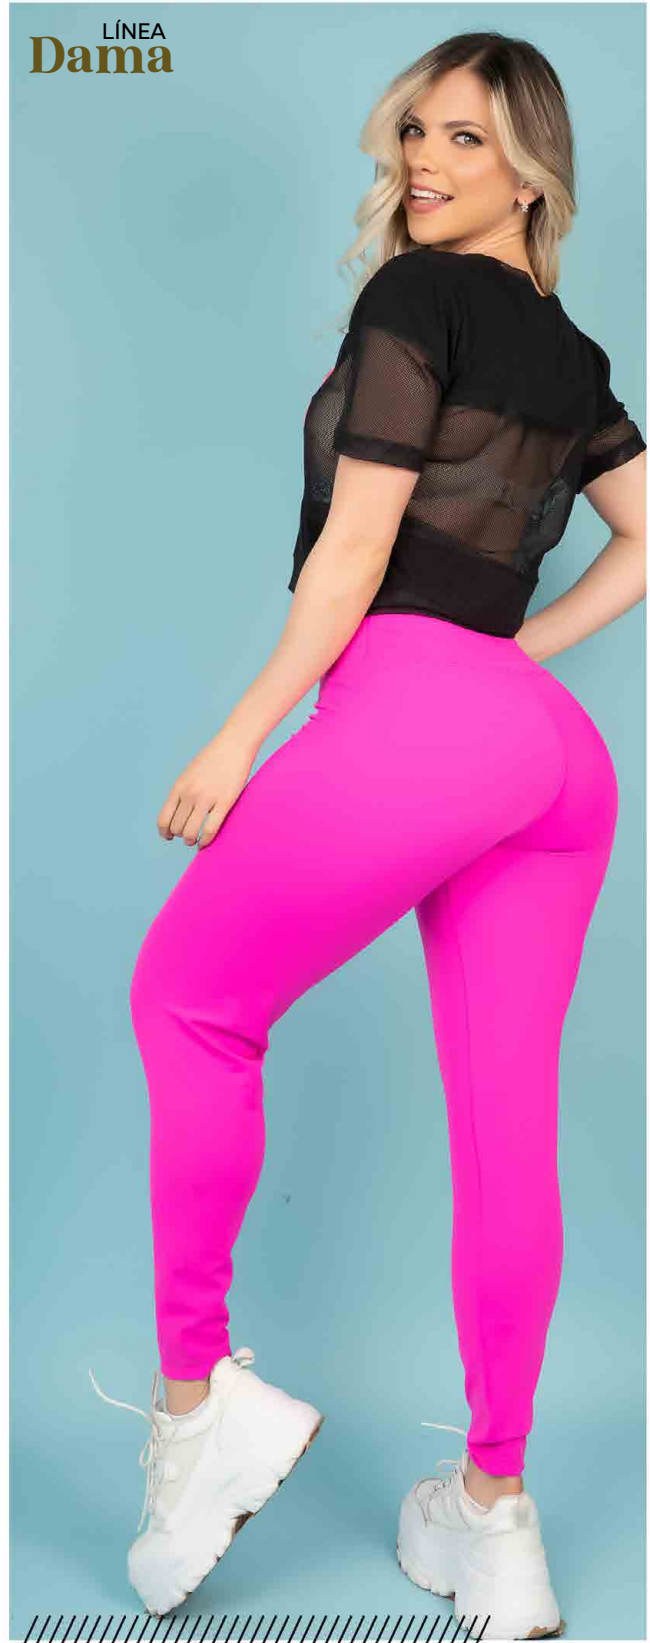

LÍNEA
Dama

Deportivo
Conjunto

Ref. 62152

Microfibra
Negro
S-M-L

$27,09

HASTA
LA TALLA
L