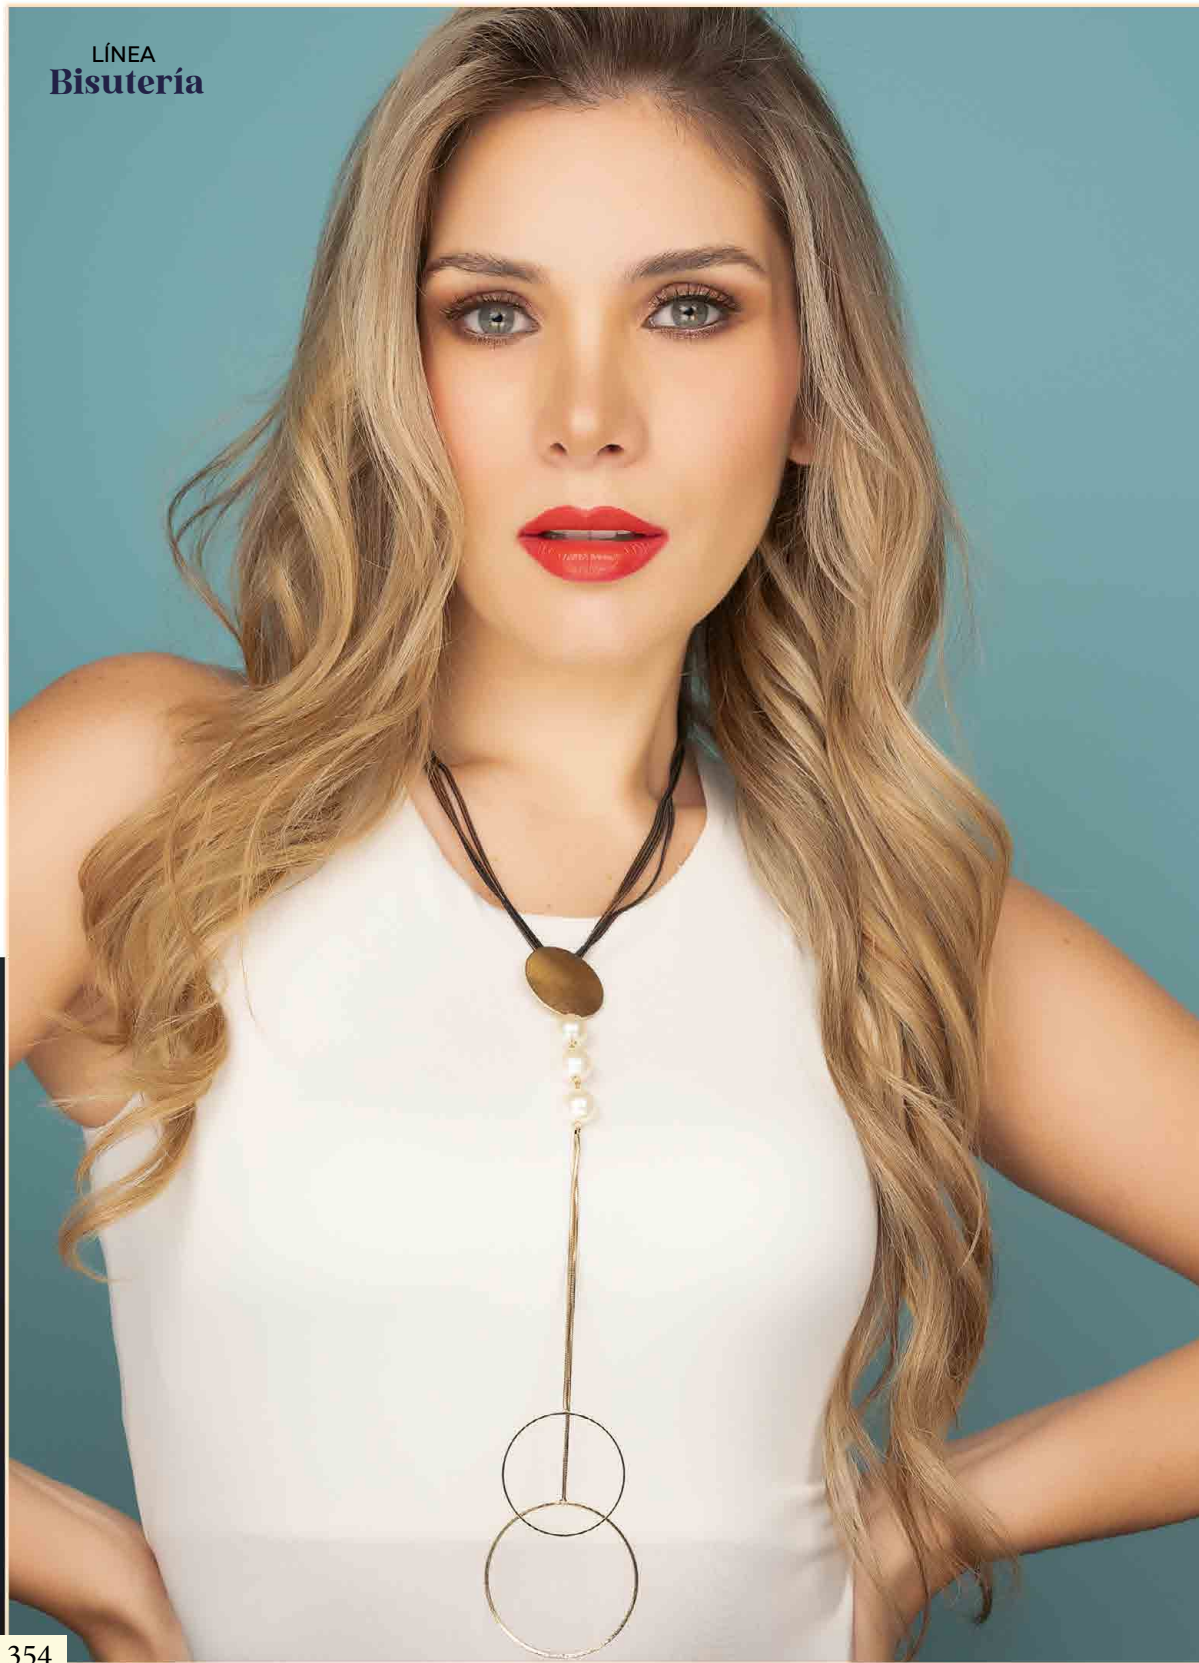

LÍNEA
Bisutería

Collar

Ref. 62251

Fantasia

Negro/Dorado

Unica

$12,55